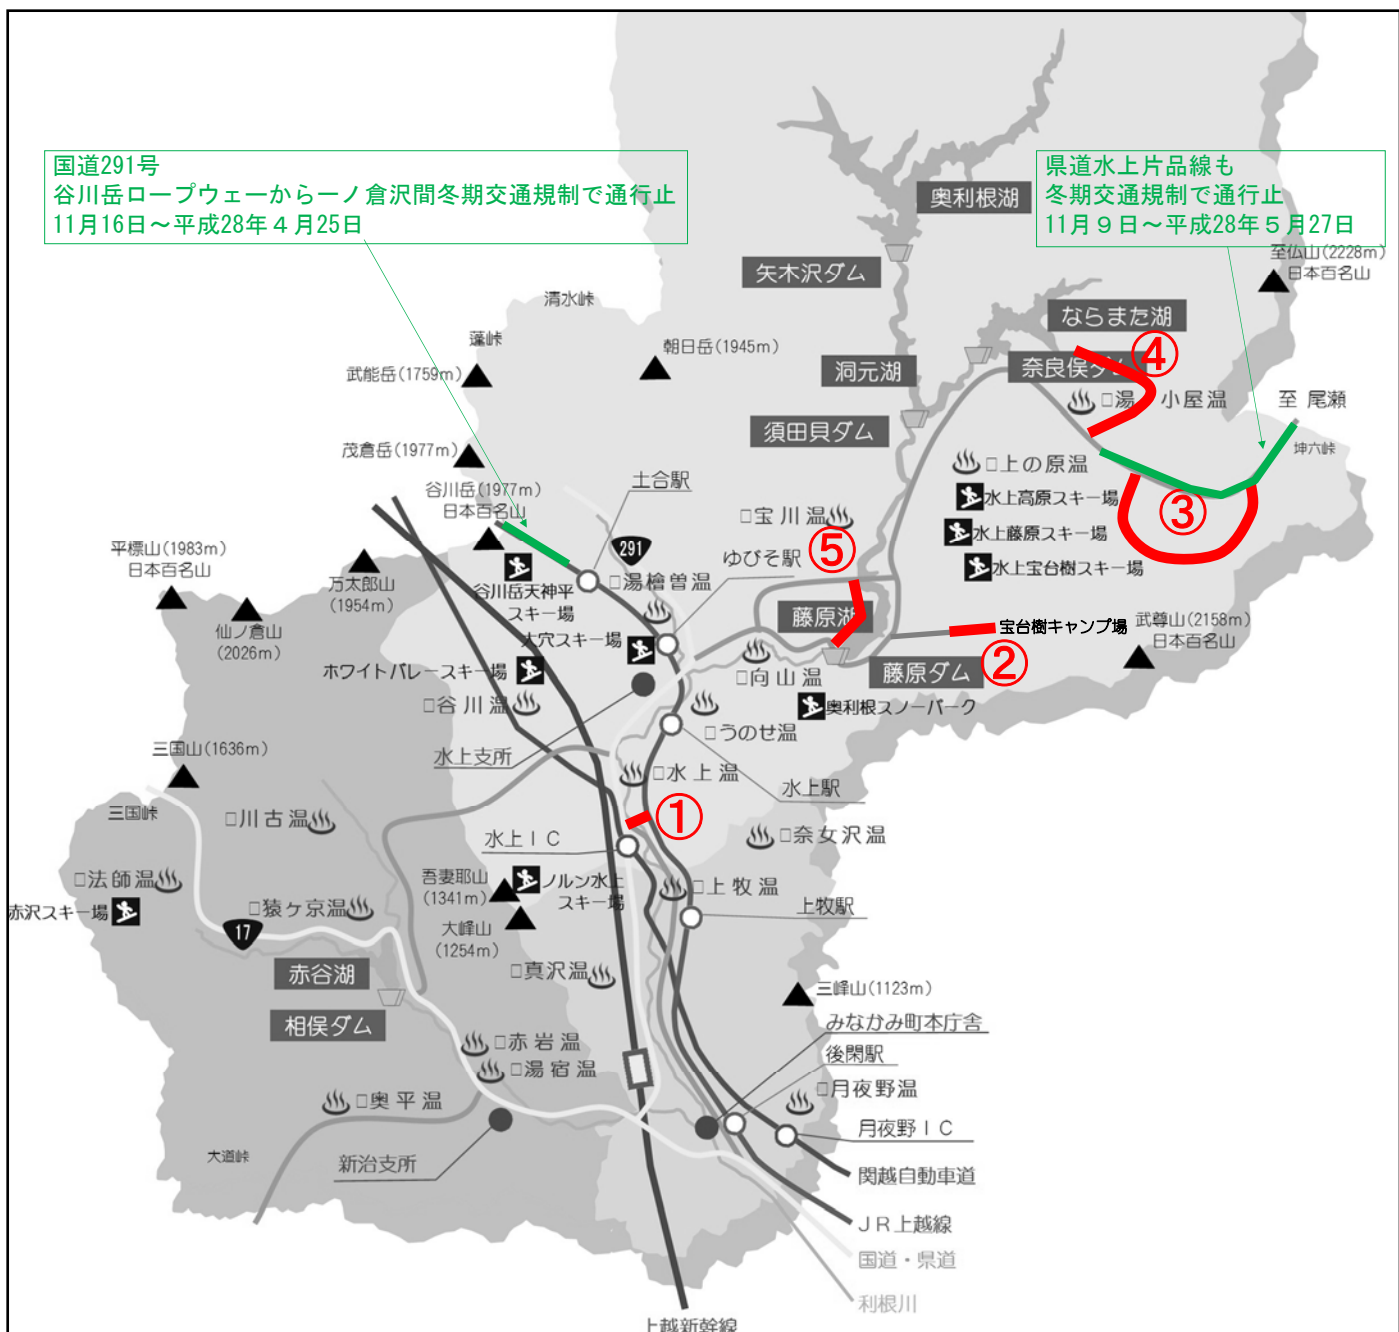

■みなかみ町（町道）冬季交通規制一覽

	路線名	所在地	起点	終点	冬期通行規制期間	
①	小日向湯原線	小日向～湯原地内 水紀行館付近	県道取付部 (沼田水上線)	町道取付部 (温泉街通り線)	11月30日	平成28年 3月20日
②	曲玉線	藤原地内 宝台樹キャンプ場付近	青木沢集落奥	終点	11月24日	平成28年 4月29日
③	水源の森線	藤原地内 水源の森	県道からの入口 (水上片品線南側)	県道への出口 (水上片品線北側)	11月9日	平成28年 6月15日
④	奈良俣1号線	藤原地内 オートキャンパーズエ リアならまた付近	県道からの入口 (水上片品線)	終点	11月30日	平成28年 4月29日
⑤	藤原C線	藤原地区 藤原ダム管理所付近	藤原ダム管理所奥	町道取付部	11月24日	平成28年 6月15日