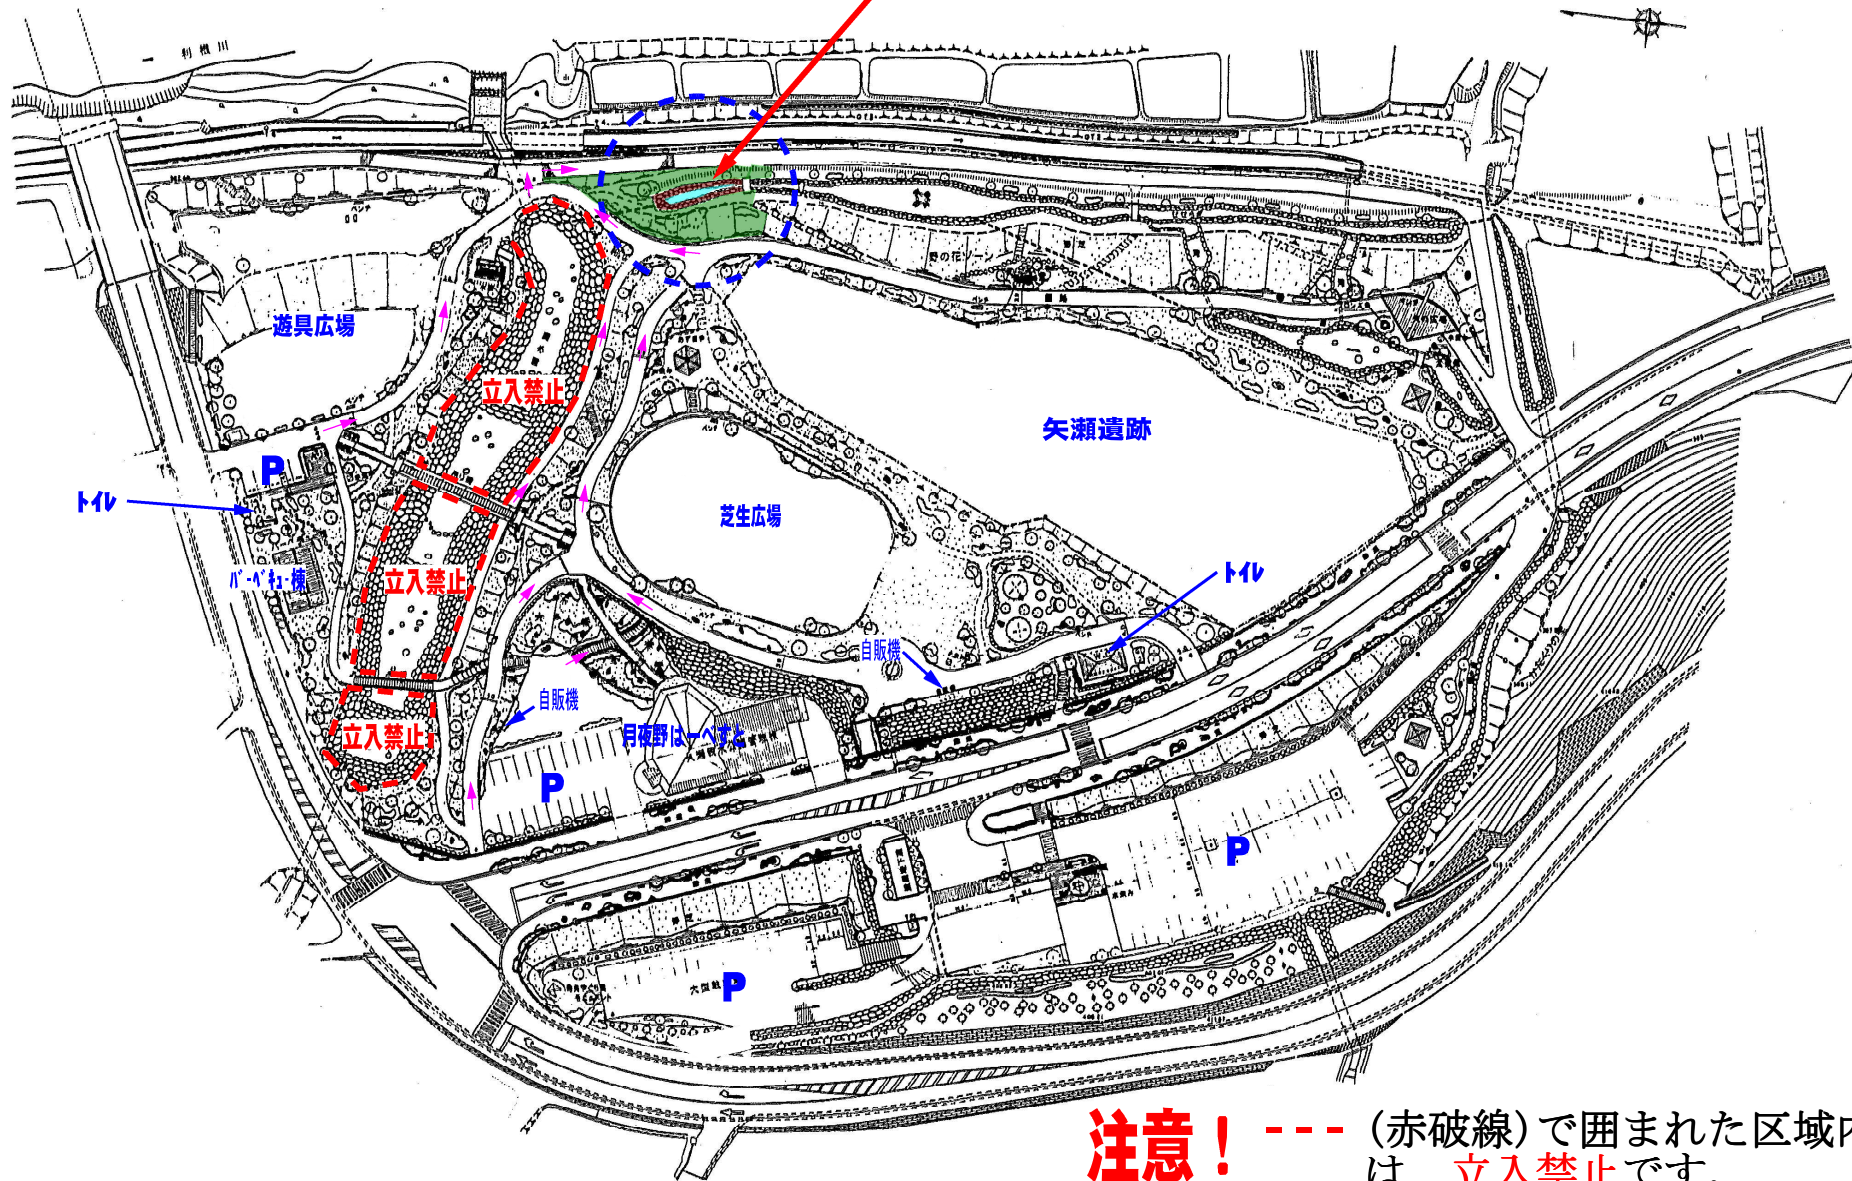

# じゃぶじゃぶ池

**注意!** --- (赤破線) で囲まれた区域内は、立入禁止です。