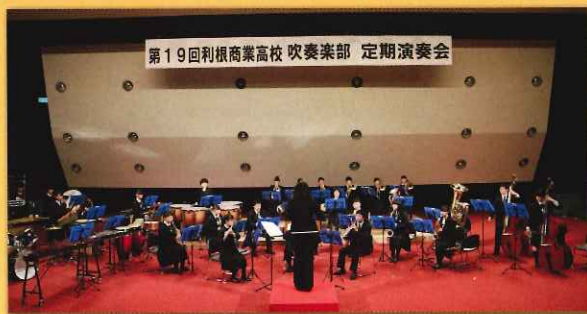

# ～ allegro moderato 2018 in MINAKAMI ～

《allegro moderato》は都内で活躍中の演奏家により「心地よい空間で、名曲の数々を楽しんでいただきたい」という思いから、2015年東京オペラシティにて一回目を開催。それぞれが研鑽を積み、各地で《allegro moderato》を開催し、多くの皆様にクラシック音楽の名曲をお聴きいただきたいと願っております。

## 利根商業高等学校吹奏楽部とともに！

利根沼田学校組合立 利根商業高等学校吹奏楽部

利根商業高等学校は利根沼田地域住民の切なる願いにより昭和33年に誕生、今年は開校六十周年を迎える。中でも吹奏楽部は、コンクールに向けての活動だけに限らず、野球応援、定期演奏会を開催。平成29年度は外部より20回以上の演奏依頼があり、地域のイベント等にも積極的に参加をしている。

思いをマレットに込める音の魔術師  
**神尾 弥 Wataru Kamio** [マリンバ]  
 国立音楽大学卒業。主に音楽理論、作曲編曲を学ぶ。19歳よりマリンバを始める。'03年より各地でリサイタルを開催。現在、独奏・室内楽等、東京を拠点として演奏活動を展開。2018年CD《Voices》リリース。

藤原歌劇団団員、国際的なステージに立つオペラ歌手  
**齊藤 恵 Megumi Saitoh** [ソプラノ]  
 国立音楽大学卒業。数々のオペラの主役を務め、多くの演奏会に出演。各地でリサイタルを開催。オペラのみならず日本歌曲、舞、朗読等幅広い分野で活躍している。藤原歌劇団団員、日本演奏連盟会員。

魅力的な音色を自在に操るフルート奏者  
**小池 美和 Miwa Koike** [フルート]  
 東京音楽大学卒業。全日本管打楽器フェスティバル関東大会高校生部の部、金賞受賞。第8回国際芸術連盟新人オーディション合格。現在、ソロ・室内楽等幅広く演奏活動を行う傍ら、後進の指導を行っている。