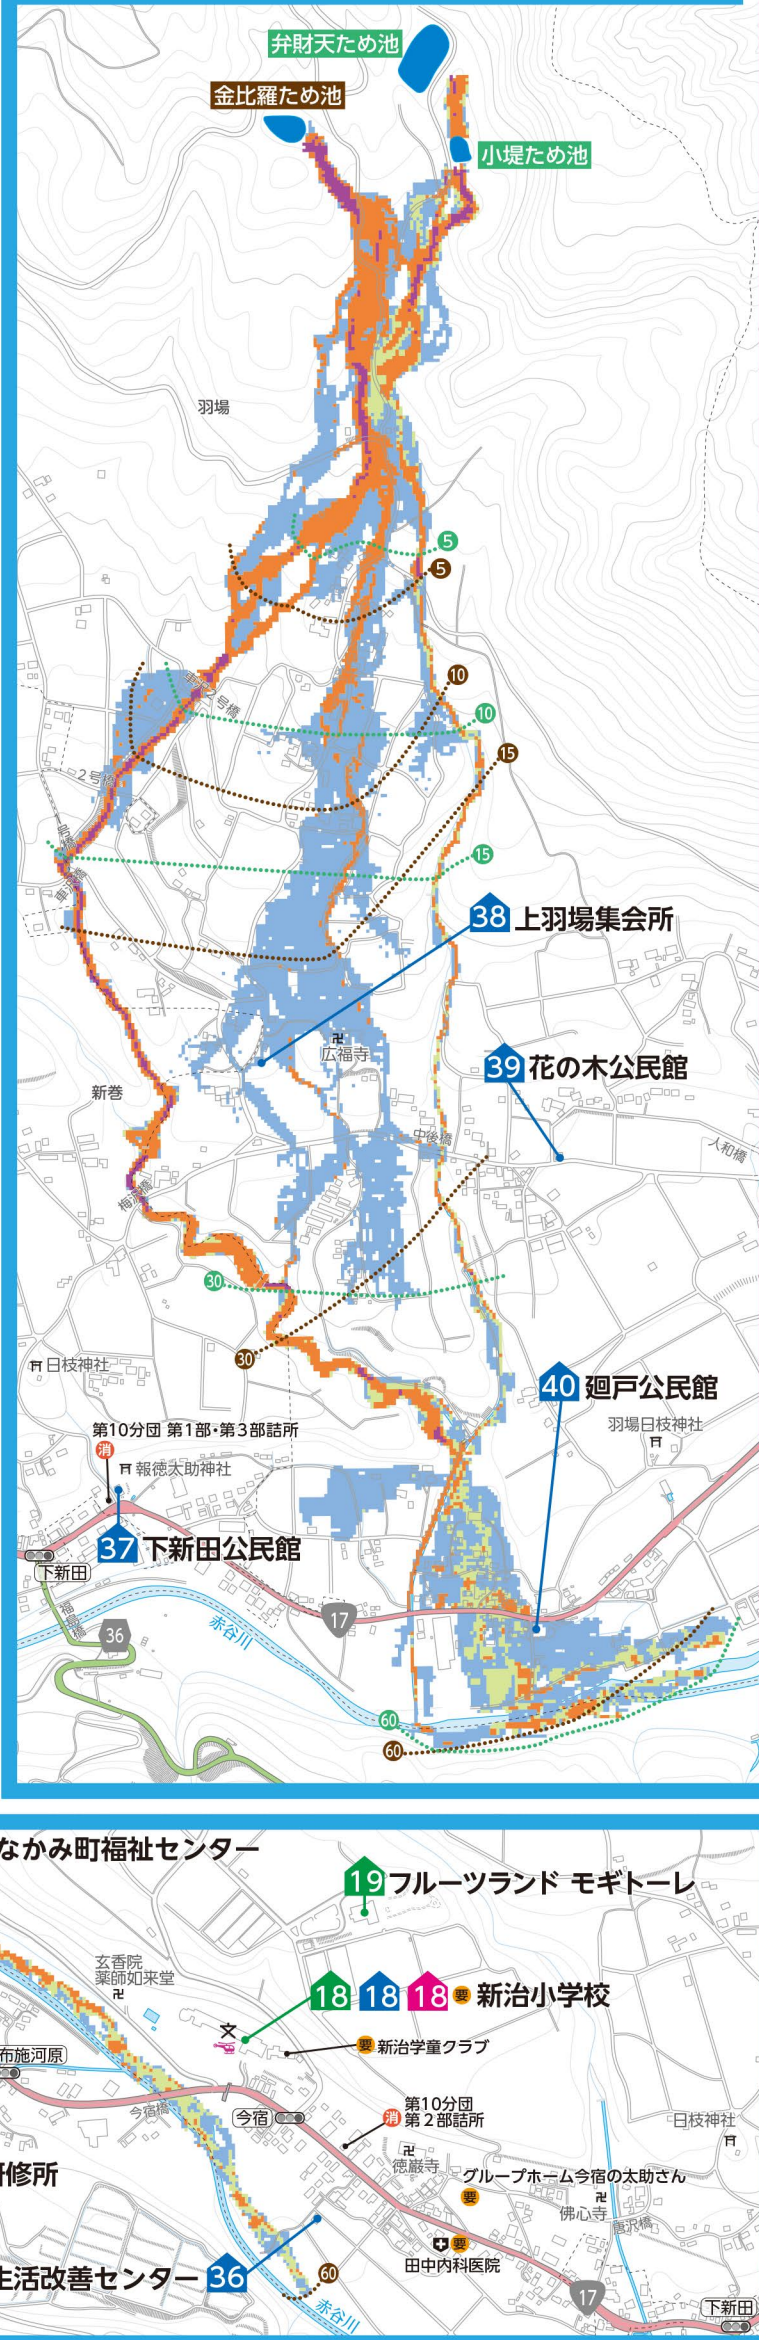

防災重点農業用ため池ハザードマップ

⑥柳沼の堤ため池

⑦金比羅ため池 ⑧弁財天ため池・小堤ため池

⑤長谷池上ため池・

長谷池下ため池 ⑨須磨野上ため池 ⑩須磨野下ため池 ⑪沢入ため池 ⑫権現上ため池・権現下ため池

ため池ハザードマップ