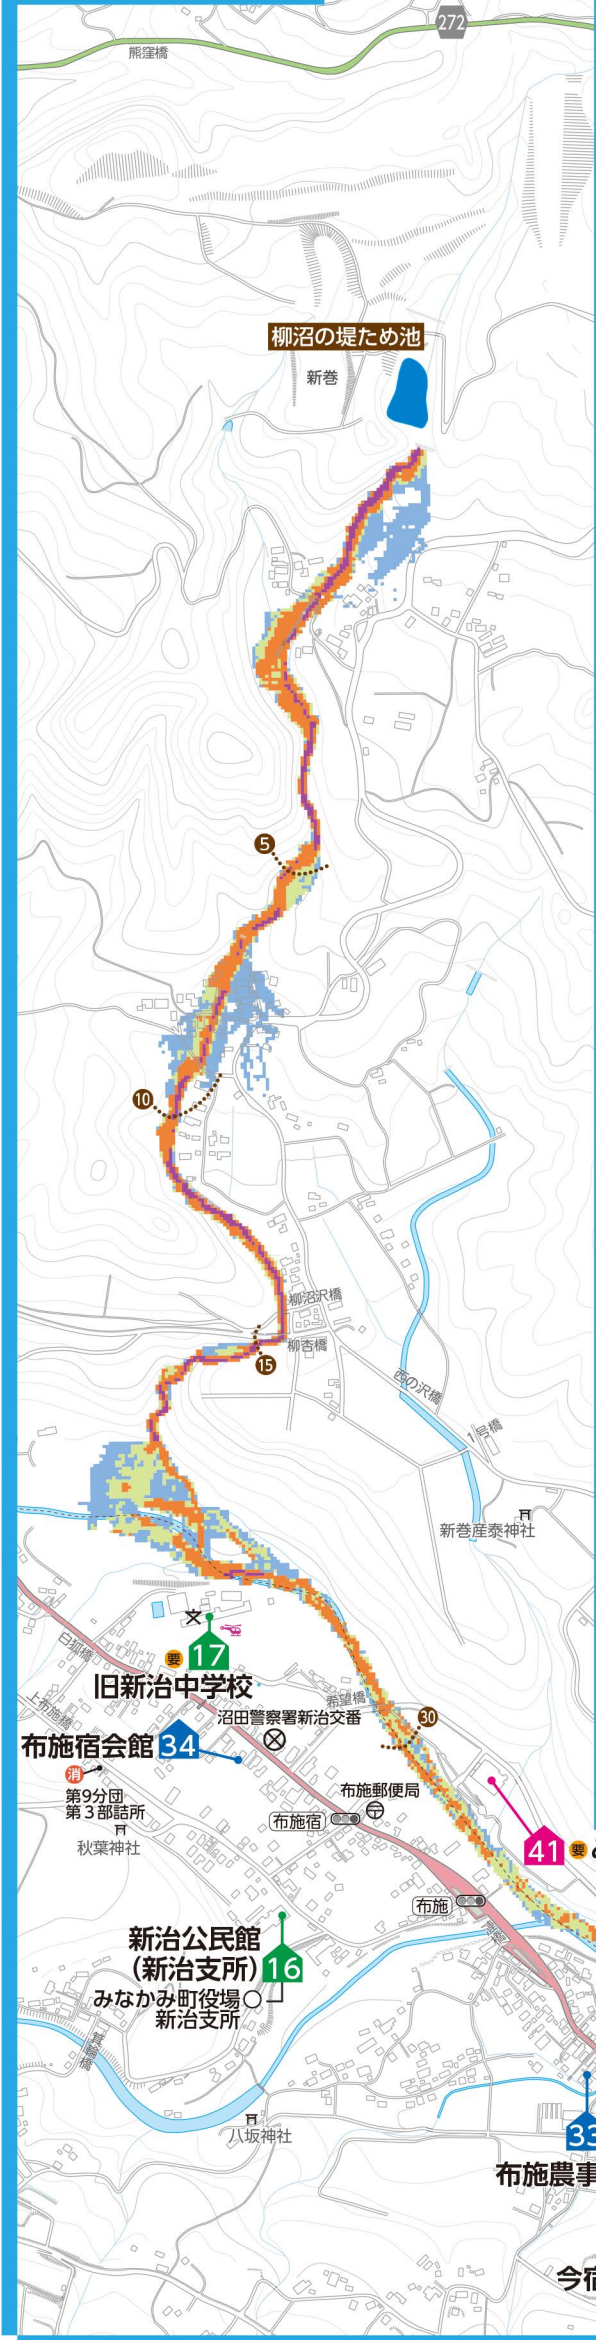

防災重点農業用ため池ハザードマップ

⑥柳沼の堤ため池

⑦金比羅ため池 ⑧弁財天ため池・小堤ため池

⑤長谷池上ため池・

長谷池下ため池 ⑨須磨野上ため池 ⑩須磨野下ため池 ⑪沢入ため池 ⑫権現上ため池・権現下ため池

ため池ハザードマップ