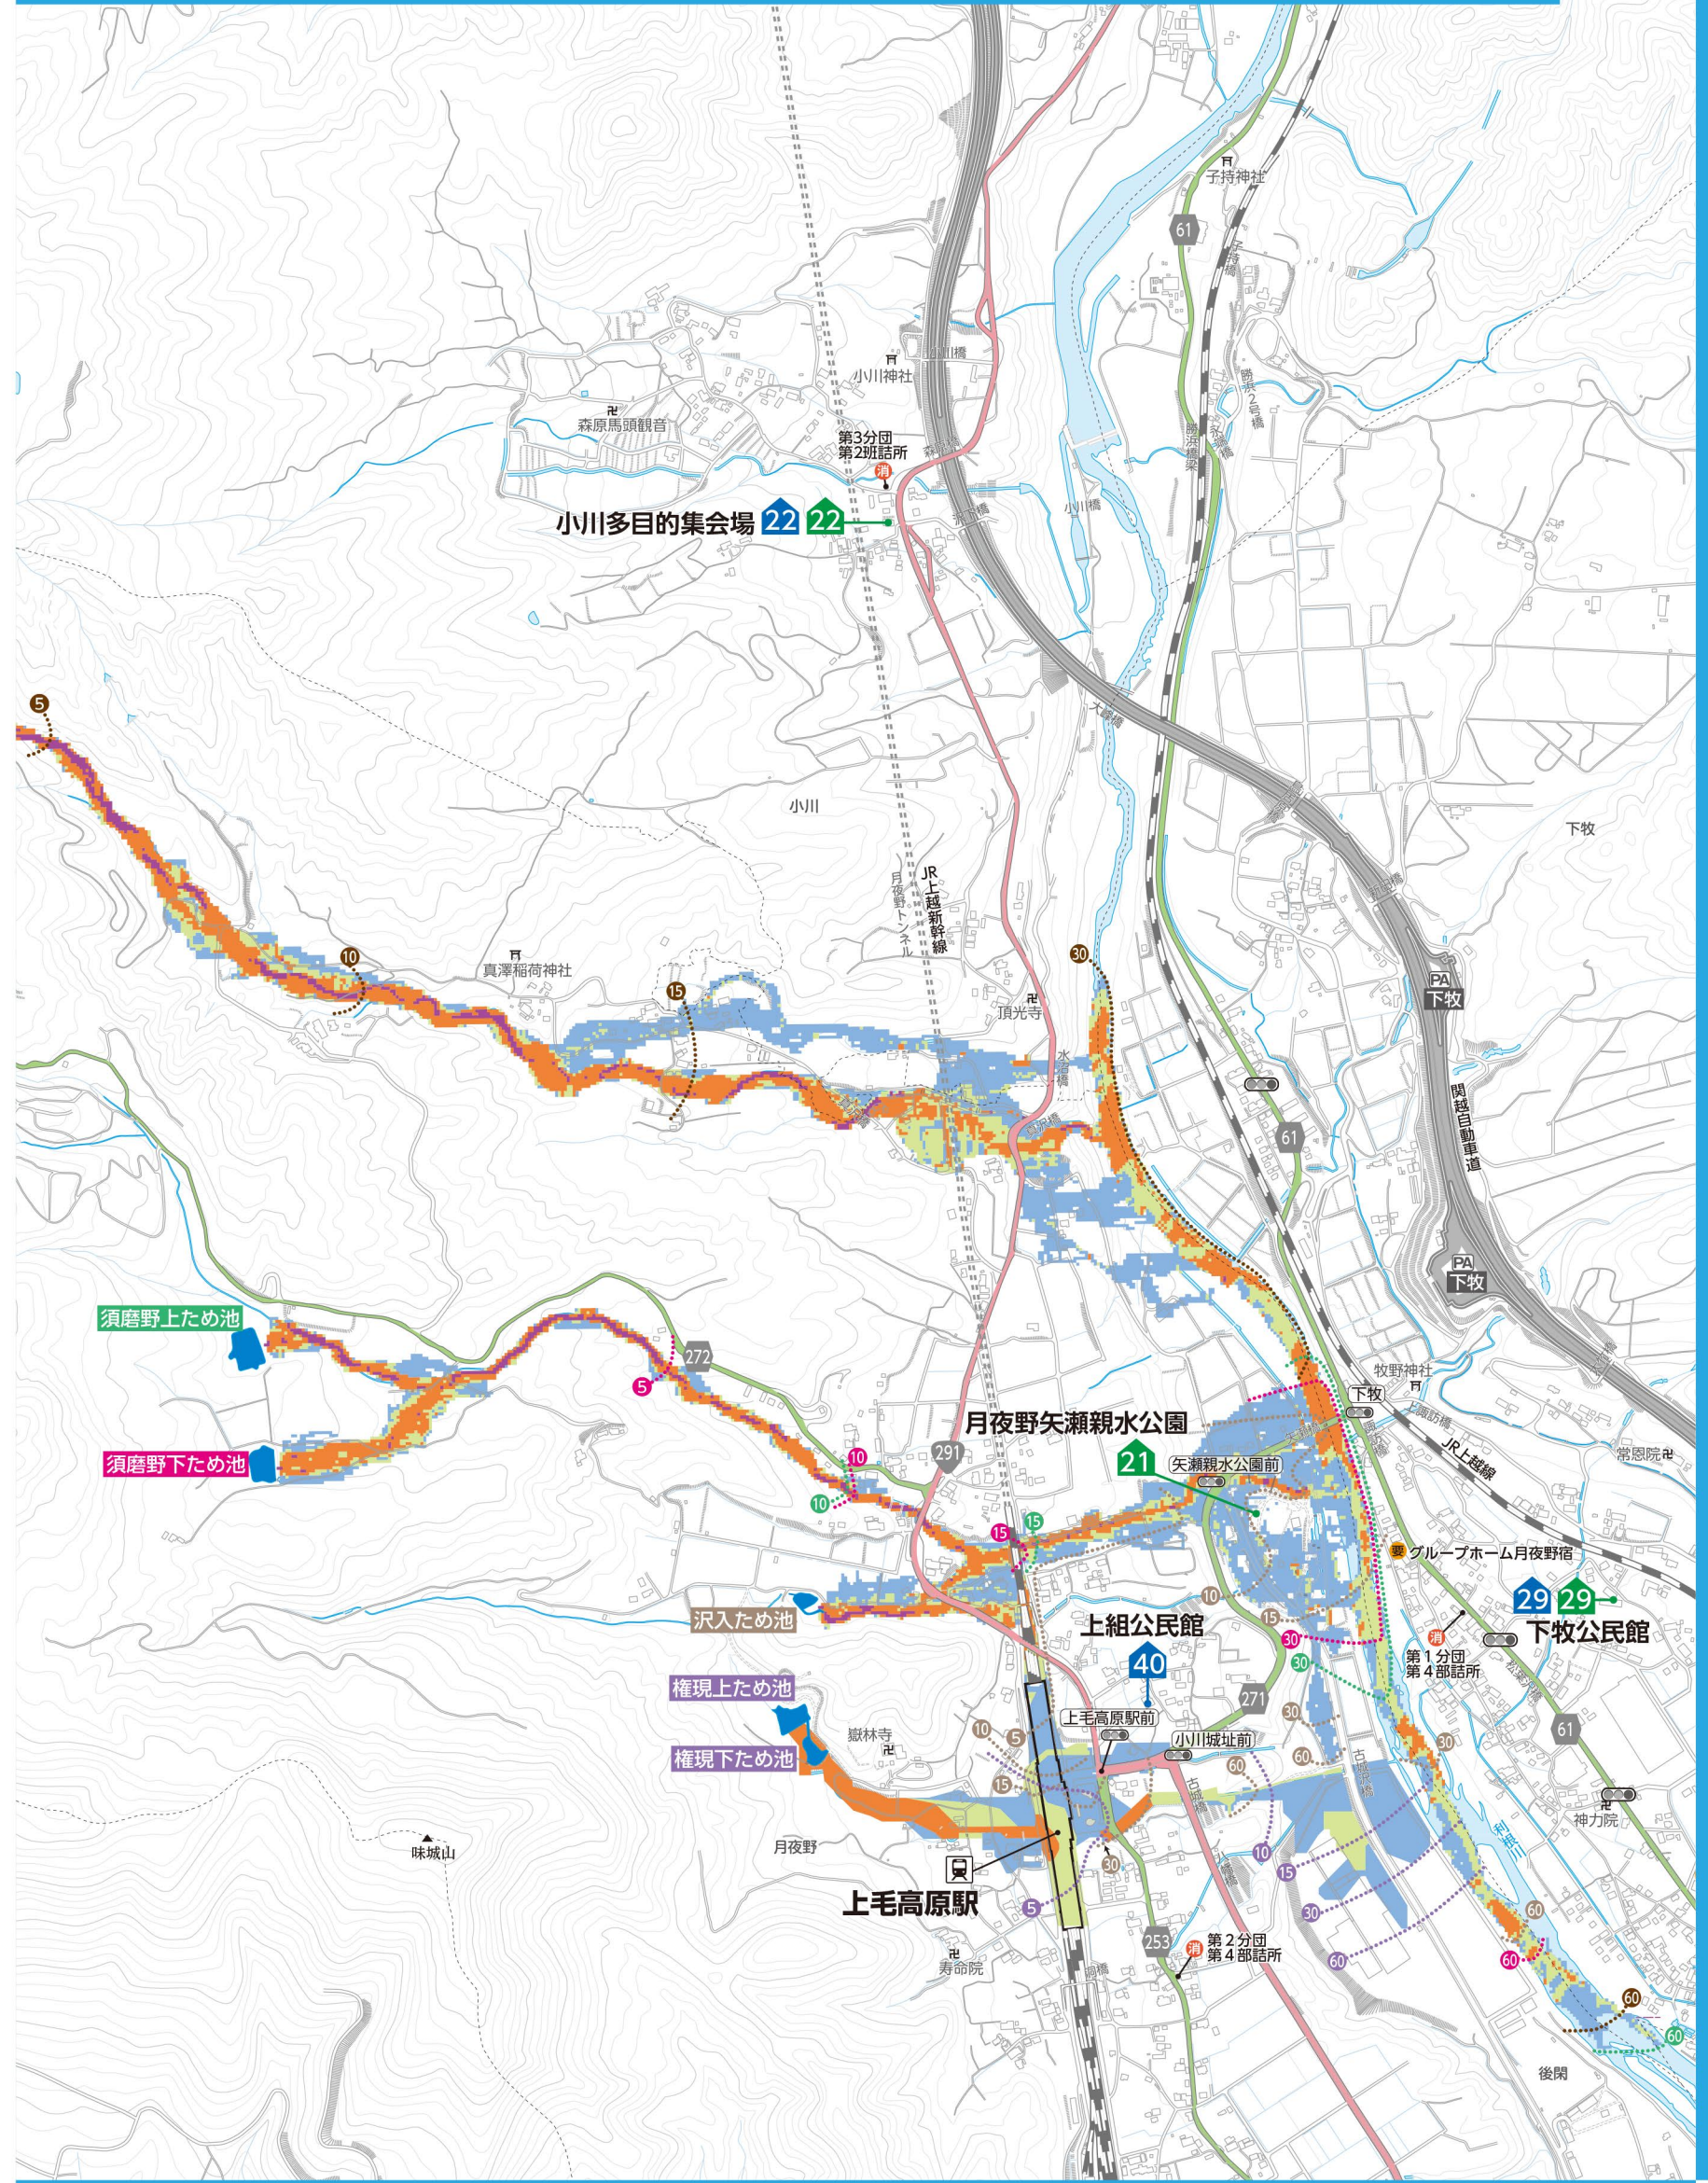

防災重点農業用ため池ハザードマップ

⑥柳沼の堤ため池

⑦金比羅ため池 ⑧弁財天ため池・小堤ため池

⑤長谷池上ため池・

長谷池下ため池 ⑨須磨野上ため池 ⑩須磨野下ため池 ⑪沢入ため池 ⑫権現上ため池・権現下ため池

ため池ハザードマップ