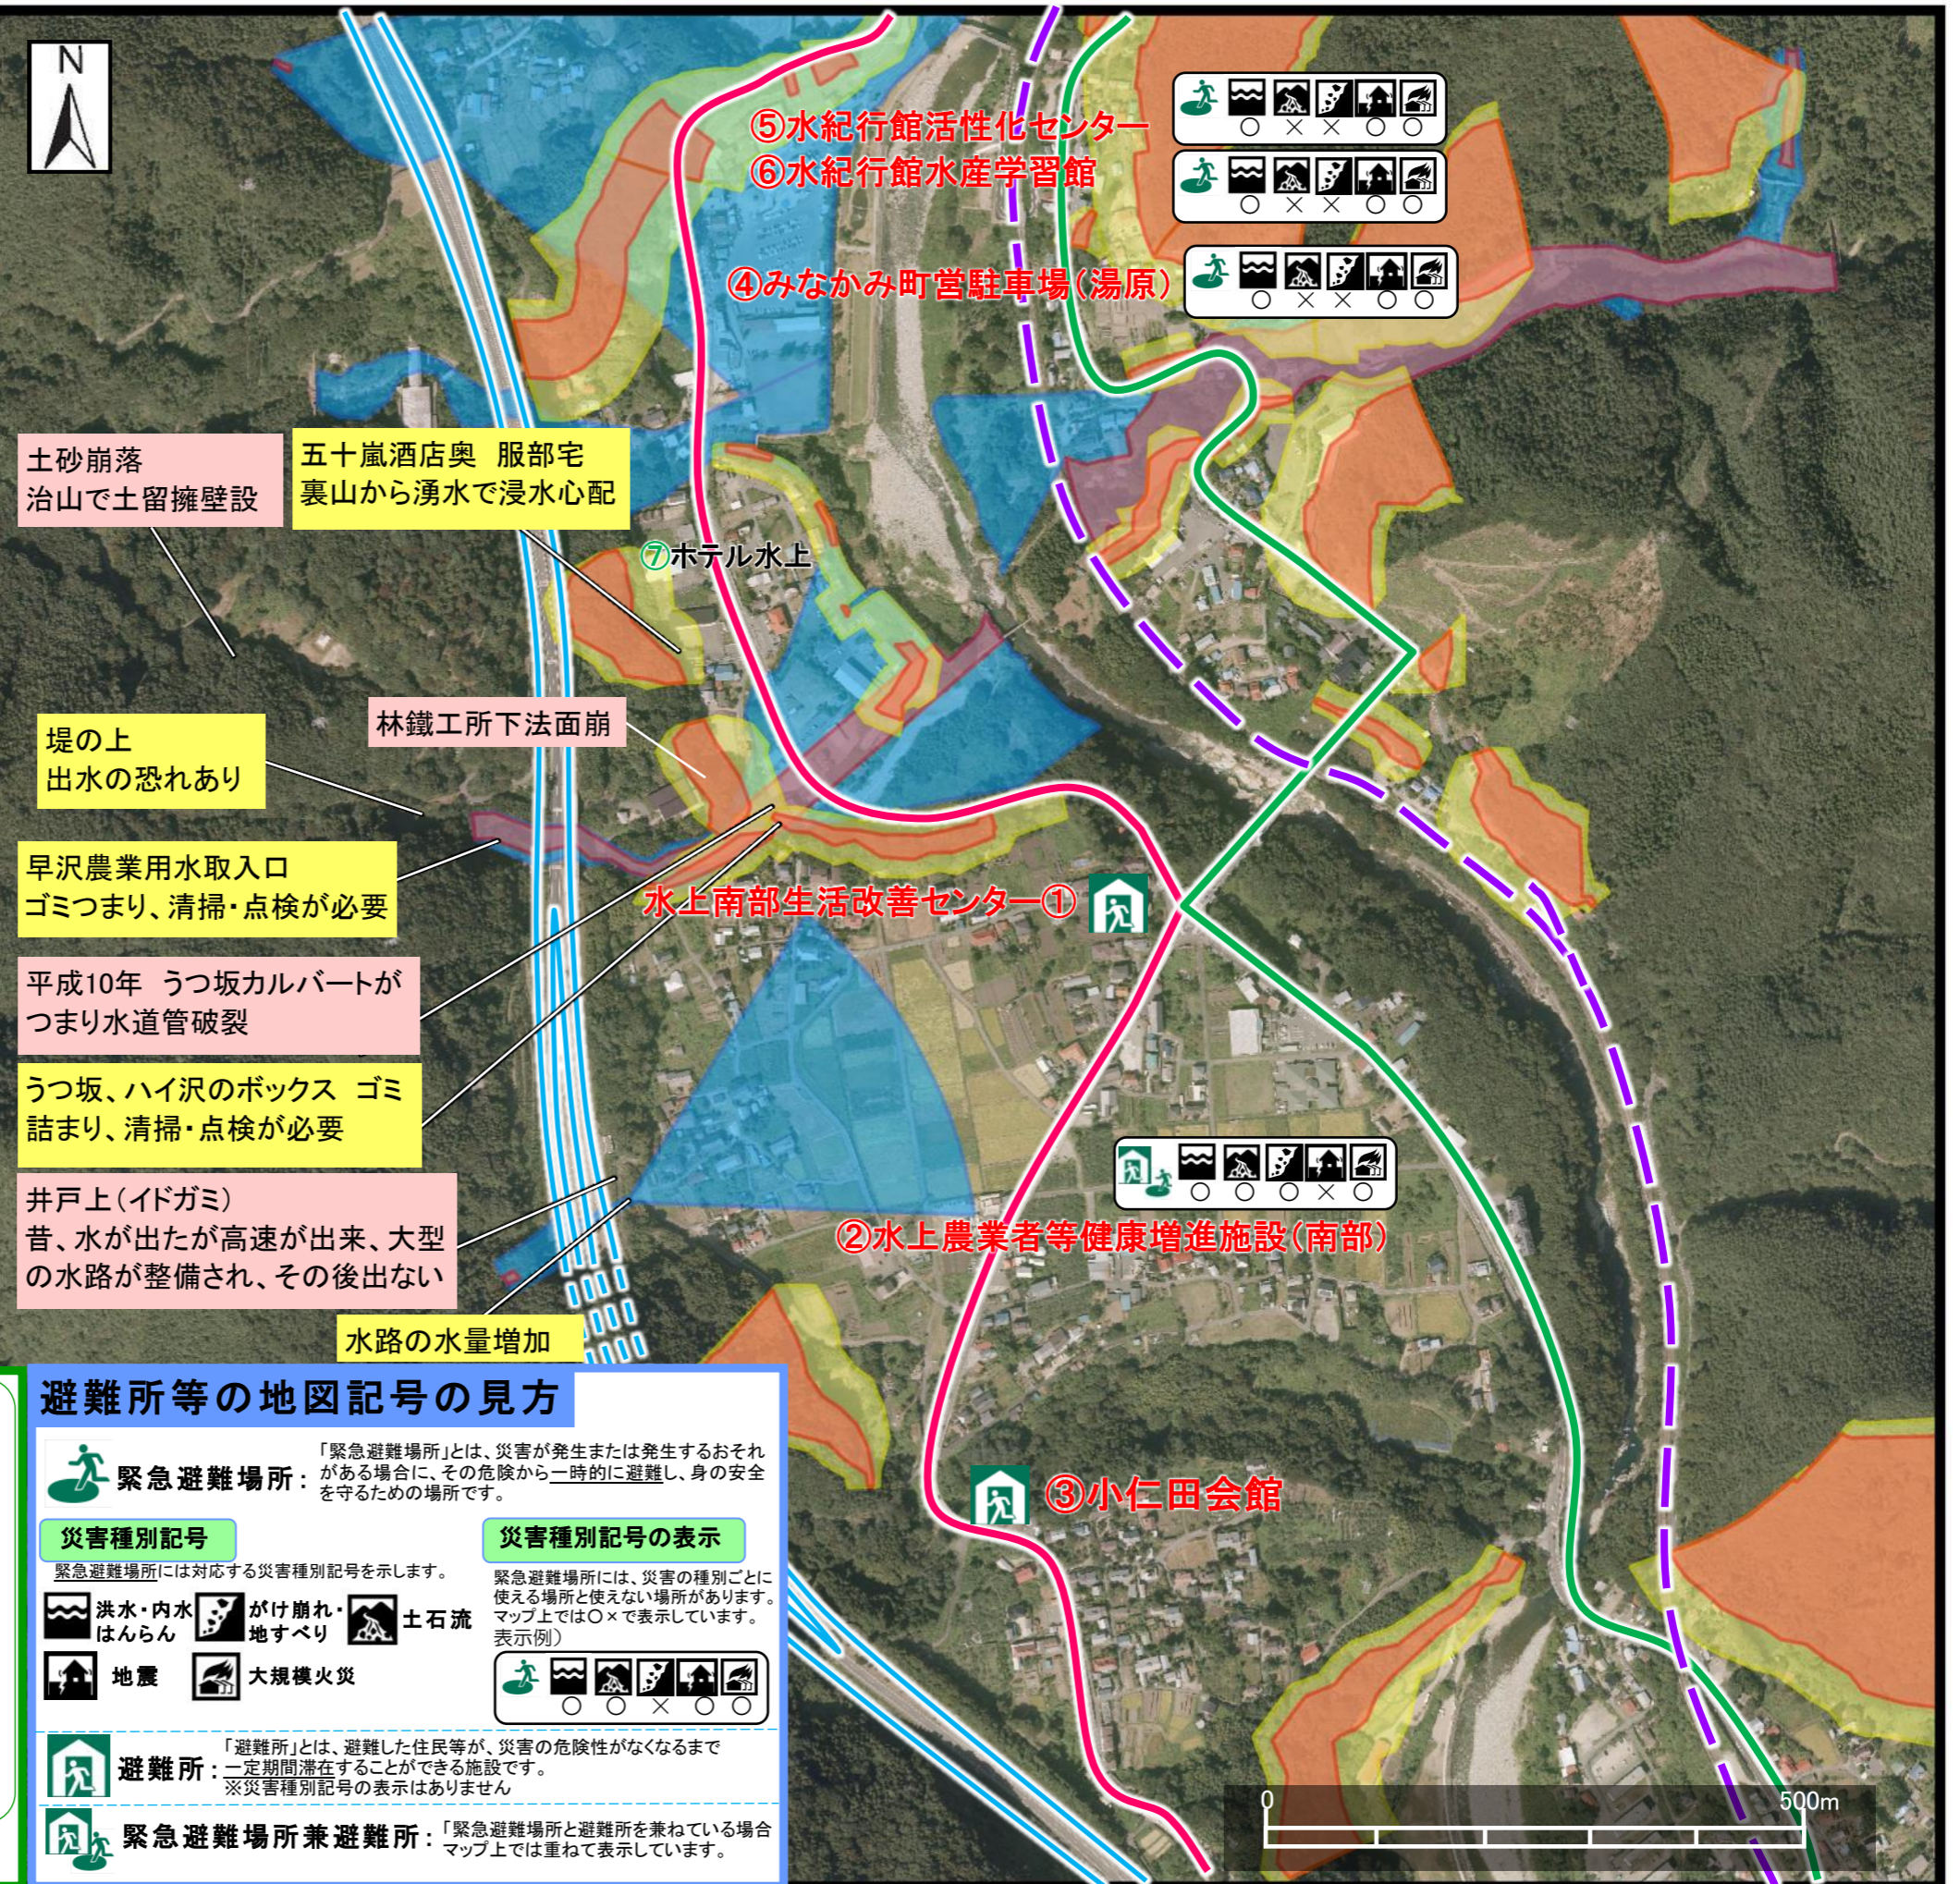

## 地図の見方

- 土砂災害警戒区域(がけ崩れ)
- 土砂災害特別警戒区域(がけ崩れ)
- 土砂災害警戒区域(土石流)
- 土砂災害特別警戒区域(土石流)
- 土砂災害警戒区域(地すべり)
- 過去の災害
- 現状注意箇所

**緊急避難場所兼避難所:** 「緊急避難場所と避難所を兼ねている場合マップ上では重ねて表示しています。

洪水・内水 はんらん

がけ崩れ・地すべり

土石流

地震

大規模火災

※土砂災害警戒区域は、土砂災害が起こった時に、土砂が到達するおそれのある範囲です。  
※土砂災害特別警戒区域は、土砂災害が起こった時に、建物が壊れるおそれのある範囲です。