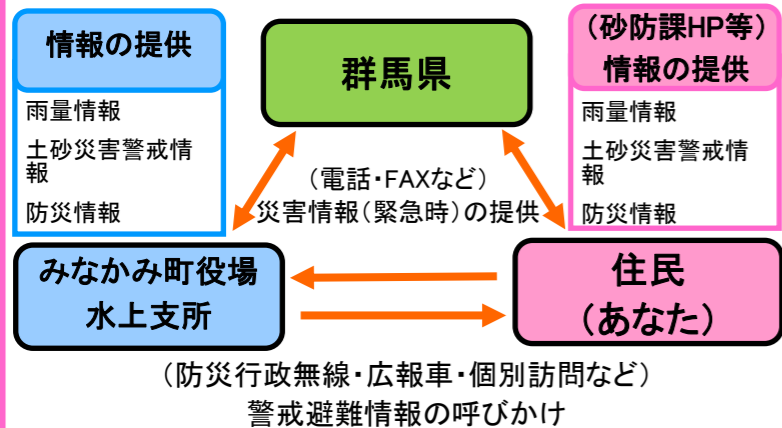

避難するために準備しておく物・心

■準備しておく物

着替え・非常食・飲料水・懐中電灯・ラジオ等

■準備しておく心

- 土砂災害危険箇所位置図や防災訓練を通じて避難場所、避難路を確認しておきましょう！
- どんな時に土砂災害が起こりやすいのかを勉強しておきましょう！

群馬県砂防課HP「土砂災害に備えて」URLは

http://www.kendoseibi.pref.gunma.jp/section/sabo/hp/main_page_01.htm

群馬県 土砂災害にそなえて

検索

避難情報や気象情報の伝達経路

緊急の連絡先（市外局番：0278）

みなかみ町役場 総務課	TEL: 62-2111
みなかみ町役場 水上支所	TEL: 72-2111
沼田土木事務所	TEL: 24-5511
沼田土木事務所 水上事業所	TEL: 72-2093
沼田警察署 水上交番	TEL: 72-2049
利根沼田広域北消防署	TEL: 72-4349

地図の見方

- 土砂災害警戒区域(がけ崩れ)
- 土砂災害特別警戒区域(がけ崩れ)
- 土砂災害警戒区域(土石流)
- 土砂災害特別警戒区域(土石流)
- 土砂災害警戒区域(地すべり)
- 過去の災害
- 現状注意箇所

緊急避難場所・避難所(町指定)

- ①小仁田会館
- ②水上農業者等健康増進施設(南部)

※土砂災害警戒区域は、土砂災害が起こった時に、土砂が到達するおそれのある範囲です。
 ※土砂災害特別警戒区域は、土砂災害が起こった時に、建物が壊れるおそれのある範囲です。

原則、小仁田会館を避難所とする

ただし、以下の場合は体育館も避難所として利用する

- ①大地震等により小仁田会館が倒壊の恐れがあるとき
- ②粟生沢の氾濫により、粟生沢・乾田地区が分断されたとき
- ③避難者が多く、小仁田会館に収容しきれないとき