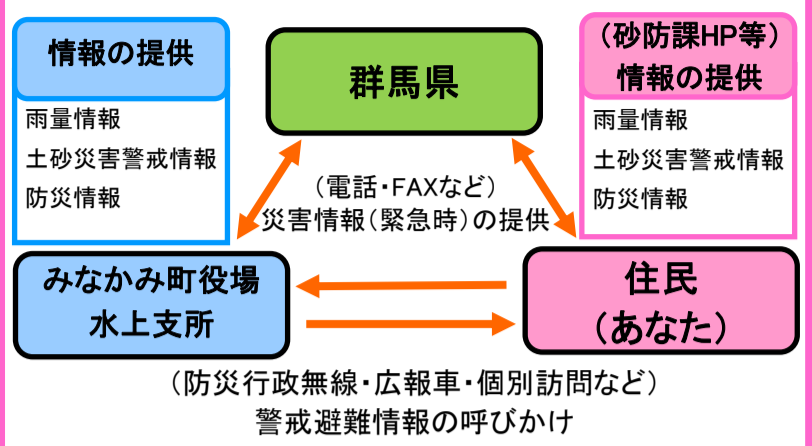

避難するために準備しておく物・心

■準備しておく物

着替え・非常食・飲料水・懐中電灯・ラジオ等

■準備しておく心

- 土砂災害危険箇所位置図や防災訓練を通じて避難場所、避難路を確認しておきましょう！
- どんな時に土砂災害が起こりやすいのかを勉強しておきましょう！

群馬県砂防課HP「土砂災害に備えて」URLは

http://www.kendoseibi.pref.gunma.jp/section/sabo/hp/main_page_01.htm

群馬県 土砂災害にそなえて

検索

避難情報や気象情報の伝達経路

緊急の連絡先 (市外局番:0278)

みなかみ町役場 総務課	TEL: 62-2111
みなかみ町役場 水上支所	TEL: 72-2111
沼田土木事務所	TEL: 24-5511
沼田土木事務所 水上事業所	TEL: 72-2093
沼田警察署 水上交番	TEL: 72-2049
利根沼田広域北消防署	TEL: 72-4349

地図の見方

- 土砂災害警戒区域(がけ崩れ)
- 土砂災害特別警戒区域(がけ崩れ)
- 土砂災害警戒区域(土石流)
- 土砂災害特別警戒区域(土石流)
- 土砂災害警戒区域(地すべり)
- 過去の災害
- 現状注意箇所

緊急避難場所・避難所(町指定)

- ①谷川会館
- ②湯テルメ谷川

避難所等の地図記号の見方

緊急避難場所 「緊急避難場所」とは、災害が発生または発生するおそれがある場合に、その危険から一時的に避難し、身の安全を守るための場所です。

災害種別記号 緊急避難場所には対応する災害種別記号を示します。

災害種別記号の表示 緊急避難場所には、災害の種別ごとに使える場所と使えない場所があります。マップ上では○×で表示しています。(表示例)