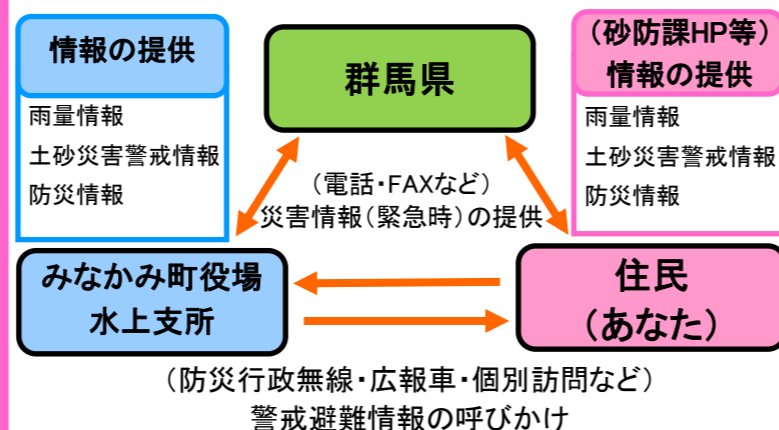

避難するために準備しておく物・心

■準備しておく物

着替え・非常食・飲料水・懐中電灯・ラジオ等

■準備しておく心

- 土砂災害危険箇所位置図や防災訓練を通じて避難場所、避難路を確認しておきましょう！
- どんな時に土砂災害が起こりやすいのかを勉強しておきましょう！

群馬県砂防課HP「土砂災害に備えて」URLは

http://www.kendoseibi.pref.gunma.jp/section/sabo/hp/main_page_01.htm

群馬県 土砂災害にそなえて

検索

避難情報や気象情報の伝達経路

避難所等の地図記号の見方

緊急避難場所：「緊急避難場所」とは、災害が発生または発生するおそれがある場合に、その危険から一時的に避難し、身の安全を守るための場所です。

災害種別記号：緊急避難場所には対応する災害種別記号を示します。

災害種別記号の表示：緊急避難場所には、災害の種別ごとに使える場所と使えない場所があります。マップ上では○×で表示しています。表示例)