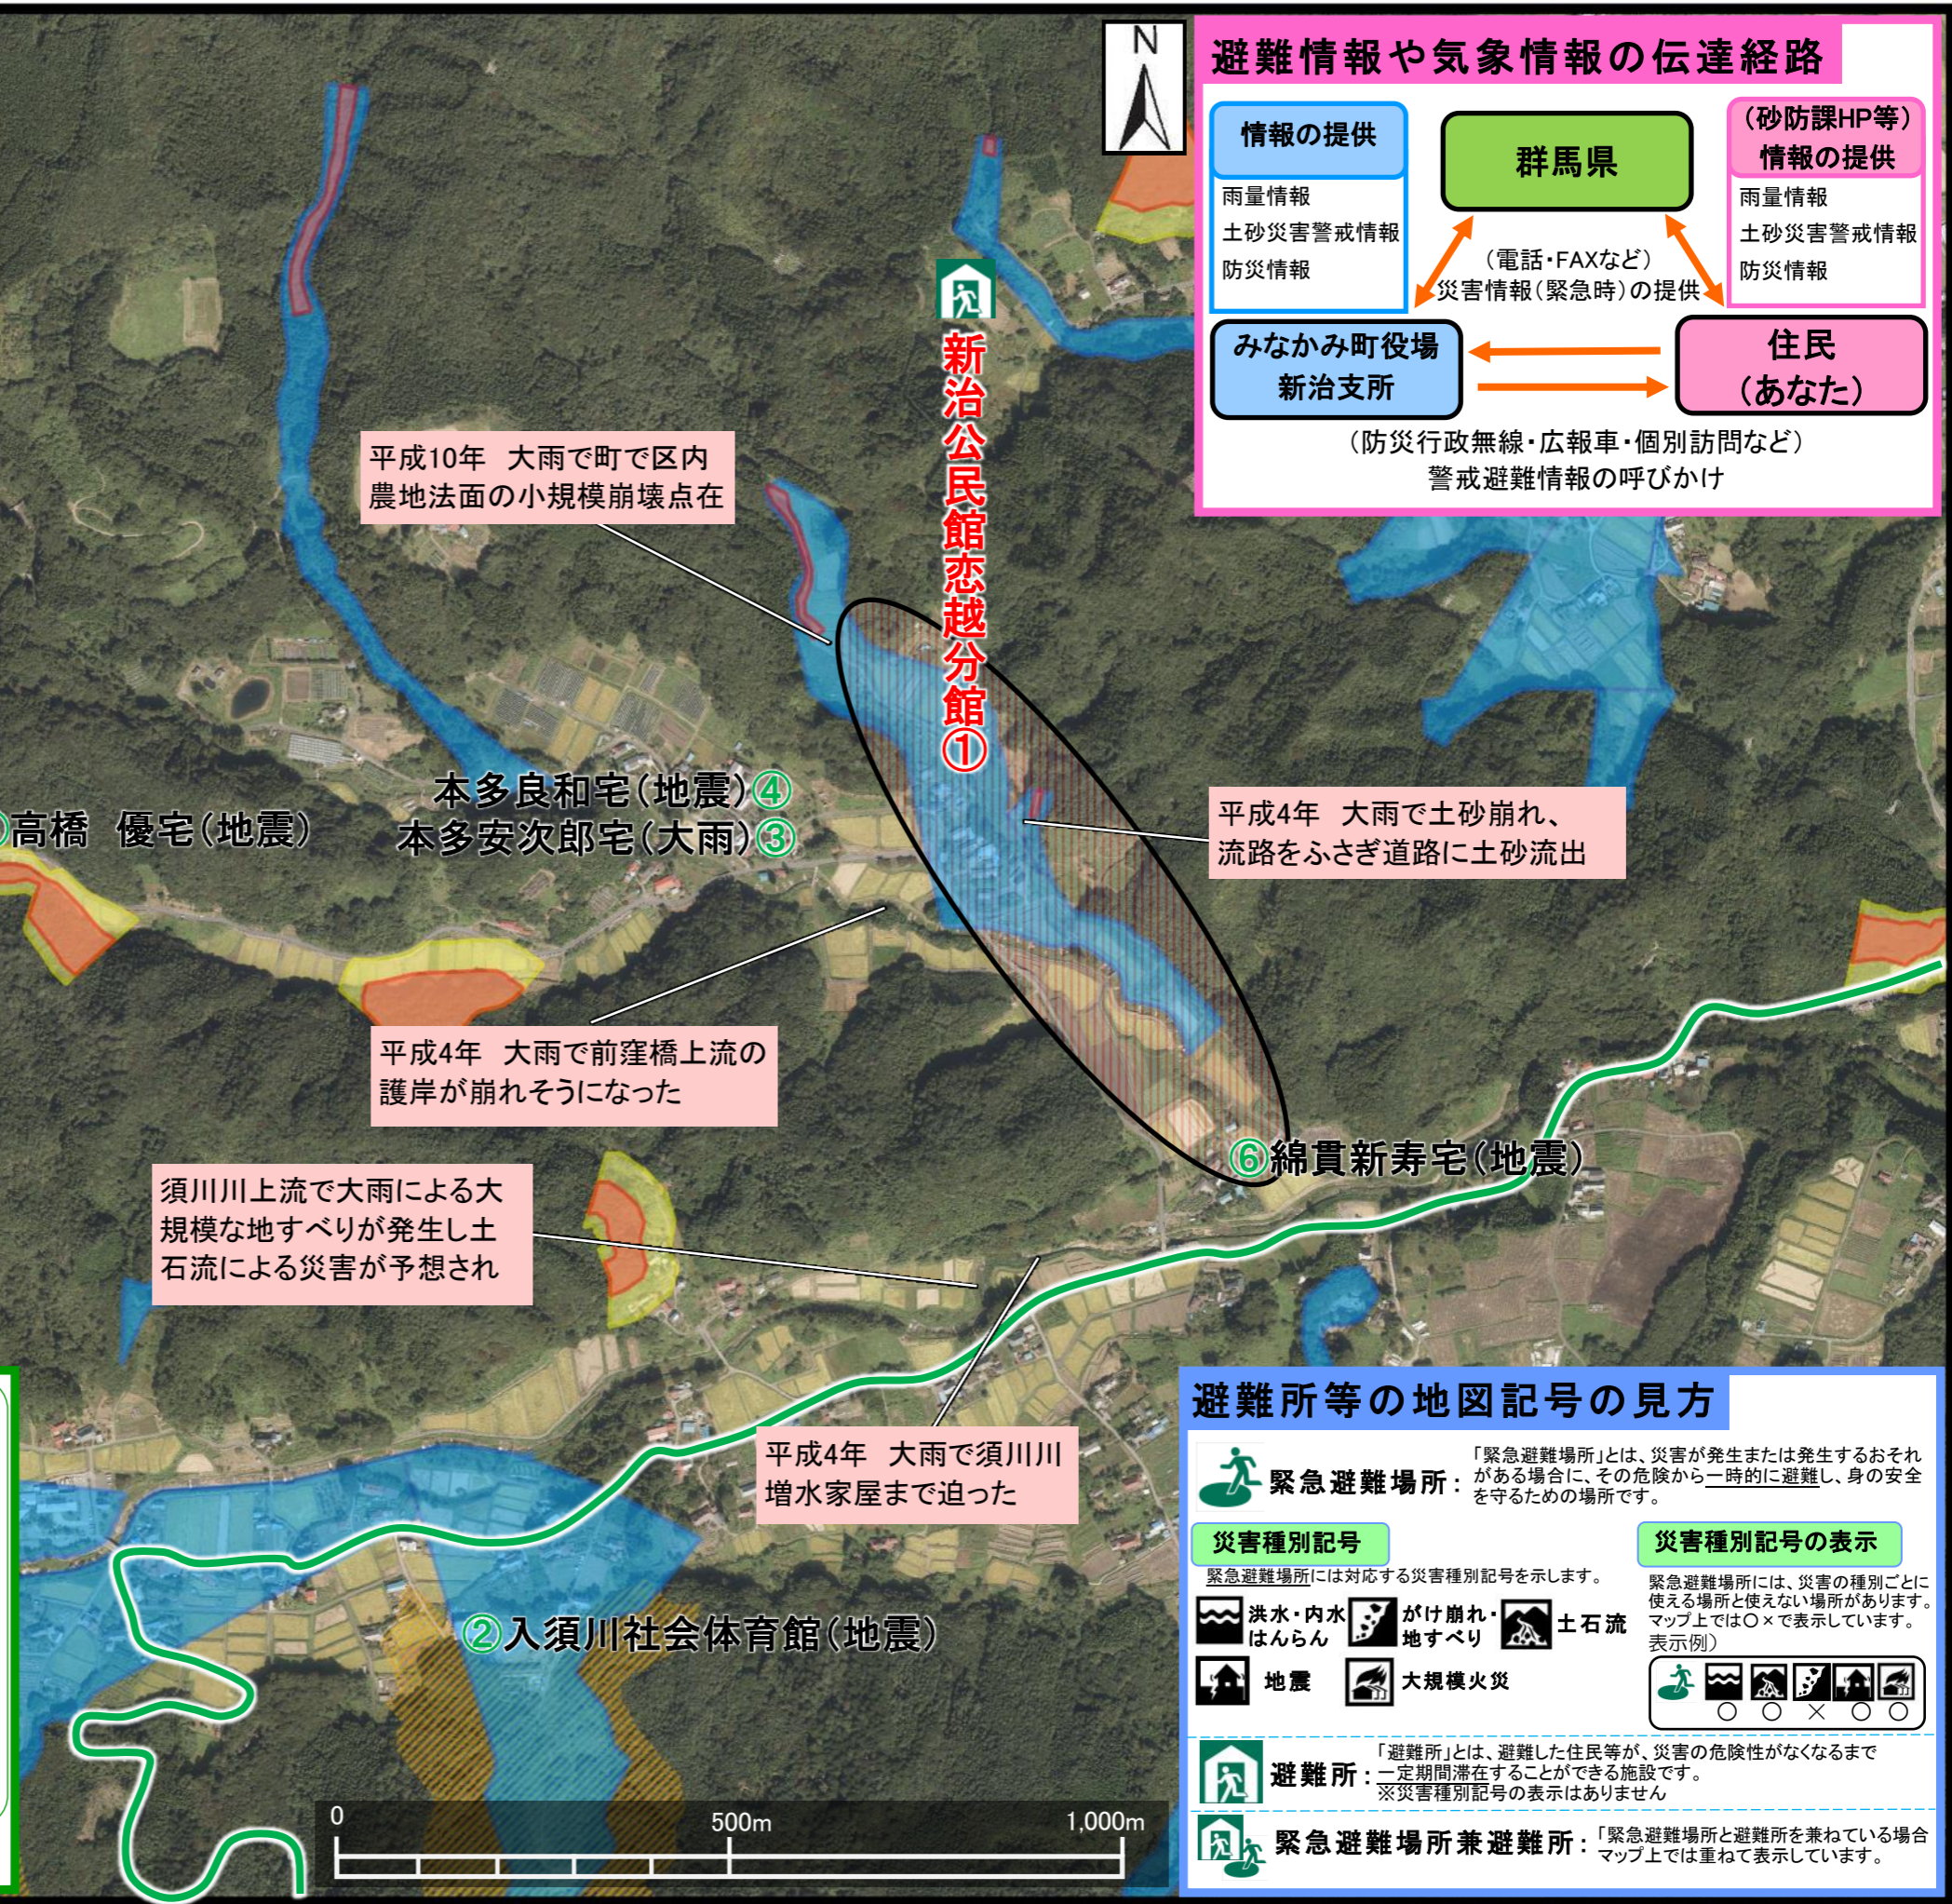

避難するために準備しておく物・心

- 準備しておく物
着替え・非常食・飲料水・懐中電灯・ラジオ等
- 準備しておく心
- 土砂災害危険箇所位置図や防災訓練を通じて避難場所、避難路を確認しておきましょう！
- どんな時に土砂災害が起こりやすいのかを勉強しておきましょう！
群馬県砂防課HP「土砂災害に備えて」URLは
http://www.kendoseibi.pref.gunma.jp/section/sabo/hp/main_page_01.htm

群馬県 土砂災害にそなえて 検索

避難情報や気象情報の伝達経路

緊急の連絡先(市外局番:0278)

みなかみ町役場 総務課	TEL:62-2111
みなかみ町役場 新治支所	TEL:64-0111
沼田土木事務所	TEL:24-5511
沼田警察署 新治交番	TEL:64-0130
利根沼田広域西消防署	TEL:64-0002

地図の見方

- 土砂災害警戒区域(がけ崩れ)
- 土砂災害特別警戒区域(がけ崩れ)
- 土砂災害警戒区域(土石流)
- 土砂災害特別警戒区域(土石流)
- 土砂災害警戒区域(地すべり)
- 過去の災害
- 現状注意箇所

緊急避難場所・避難所(町指定)

- ①新治公民館恋越分館 一時避難場所(地区指定)
- ②入須川社会体育館
- ③本多安次郎宅
- ④本多良和宅
- ⑤高橋 優宅
- ⑥綿貫新寿宅

※土砂災害警戒区域は、土砂災害が起こった時に、土砂が到達するおそれのある範囲です。
※土砂災害特別警戒区域は、土砂災害が起こった時に、建物が壊れるおそれのある範囲です。

避難所等の地図記号の見方

緊急避難場所 「緊急避難場所」とは、災害が発生または発生するおそれがある場合に、その危険から一時的に避難し、身の安全を守るための場所です。

災害種別記号 緊急避難場所には対応する災害種別記号を示します。

災害種別記号の表示 緊急避難場所には、災害の種別ごとに使える場所と使えない場所があります。マップ上では○×で表示しています。表示例)

避難所 「避難所」とは、避難した住民等が、災害の危険性がなくなるまで一定期間滞在することができる施設です。 ※災害種別記号の表示はありません

緊急避難場所兼避難所 「緊急避難場所と避難所を兼ねている場合」マップ上では重ねて表示しています。