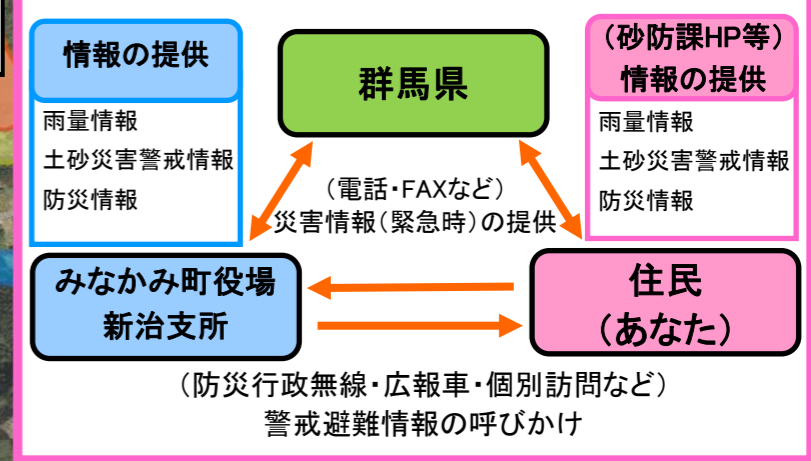

避難するために準備しておく物・心

- 準備しておく物
着替え・非常食・飲料水・懐中電灯・ラジオ等
- 準備しておく心
- 土砂災害危険箇所位置図や防災訓練を通じて避難場所、避難路を確認しておきましょう！
- どんな時に土砂災害が起こりやすいのかを勉強しておきましょう！
群馬県砂防課HP「土砂災害に備えて」URLは
http://www.kendoseibi.pref.gunma.jp/section/sabo/hp/main_page_01.htm

群馬県 土砂災害にそなえて 検索

避難情報や気象情報の伝達経路

緊急の連絡先(市外局番:0278)

みなかみ町役場 総務課	TEL:62-2111
みなかみ町役場 新治支所	TEL:64-0111
沼田土木事務所	TEL:24-5511
沼田警察署 新治交番	TEL:64-0130
利根沼田広域西消防署	TEL:64-0002

地図の見方

- 土砂災害警戒区域(がけ崩れ)
- 土砂災害特別警戒区域(がけ崩れ)
- 土砂災害警戒区域(土石流)
- 土砂災害特別警戒区域(土石流)
- 土砂災害警戒区域(地すべり)
- 過去の災害
- 現状注意箇所

緊急避難場所・避難所(町指定)

- ①新治公民館恋越分館 一時避難場所(地区指定)
- ②入須川社会体育館
- ③本多安次郎宅
- ④本多良和宅
- ⑤高橋 優宅
- ⑥綿貫新寿宅

※土砂災害警戒区域は、土砂災害が起こった時に、土砂が到達するおそれのある範囲です。
※土砂災害特別警戒区域は、土砂災害が起こった時に、建物が壊れるおそれのある範囲です。

避難所等の地図記号の見方

緊急避難場所 「緊急避難場所」とは、災害が発生または発生するおそれがある場合に、その危険から一時的に避難し、身の安全を守るための場所です。