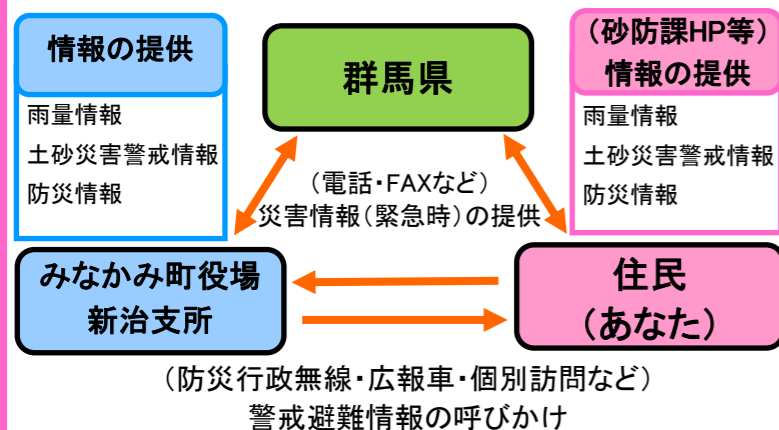

避難するために準備しておく物・心

■準備しておく物

着替え・非常食・飲料水・懐中電灯・ラジオ等

■準備しておく心

- 土砂災害危険箇所位置図や防災訓練を通じて避難場所、避難路を確認しておきましょう！
- どんな時に土砂災害が起こりやすいのかを勉強しておきましょう！

群馬県砂防課HP「土砂災害に備えて」URLは

http://www.kendoseibi.pref.gunma.jp/section/sabo/hp/main_page_01.htm

群馬県 土砂災害にそなえて

検索

避難情報や気象情報の伝達経路

緊急の連絡先(市外局番:0278)

みなかみ町役場 総務課	TEL: 62-2111
みなかみ町役場 新治支所	TEL: 64-0111
沼田土木事務所	TEL: 24-5511
沼田警察署 新治交番	TEL: 64-0130
利根沼田広域西消防署	TEL: 64-0002

地図の見方

- 土砂災害警戒区域(がけ崩れ)
- 土砂災害特別警戒区域(がけ崩れ)
- 土砂災害警戒区域(土石流)
- 土砂災害特別警戒区域(土石流)
- 土砂災害警戒区域(地すべり)
- 過去の災害
- 現状注意箇所

緊急避難場所・避難所(町指定)

- ①塩原集会所
- 一時避難場所(地区指定)
- ②西嶺の里

※土砂災害警戒区域は、土砂災害が起こった時に、土砂が到達するおそれのある範囲です。
※土砂災害特別警戒区域は、土砂災害が起こった時に、建物が壊れるおそれのある範囲です。

避難所等の地図記号の見方

緊急避難場所
「緊急避難場所」とは、災害が発生または発生するおそれがある場合に、その危険から一時的に避難し、身の安全を守るための場所です。