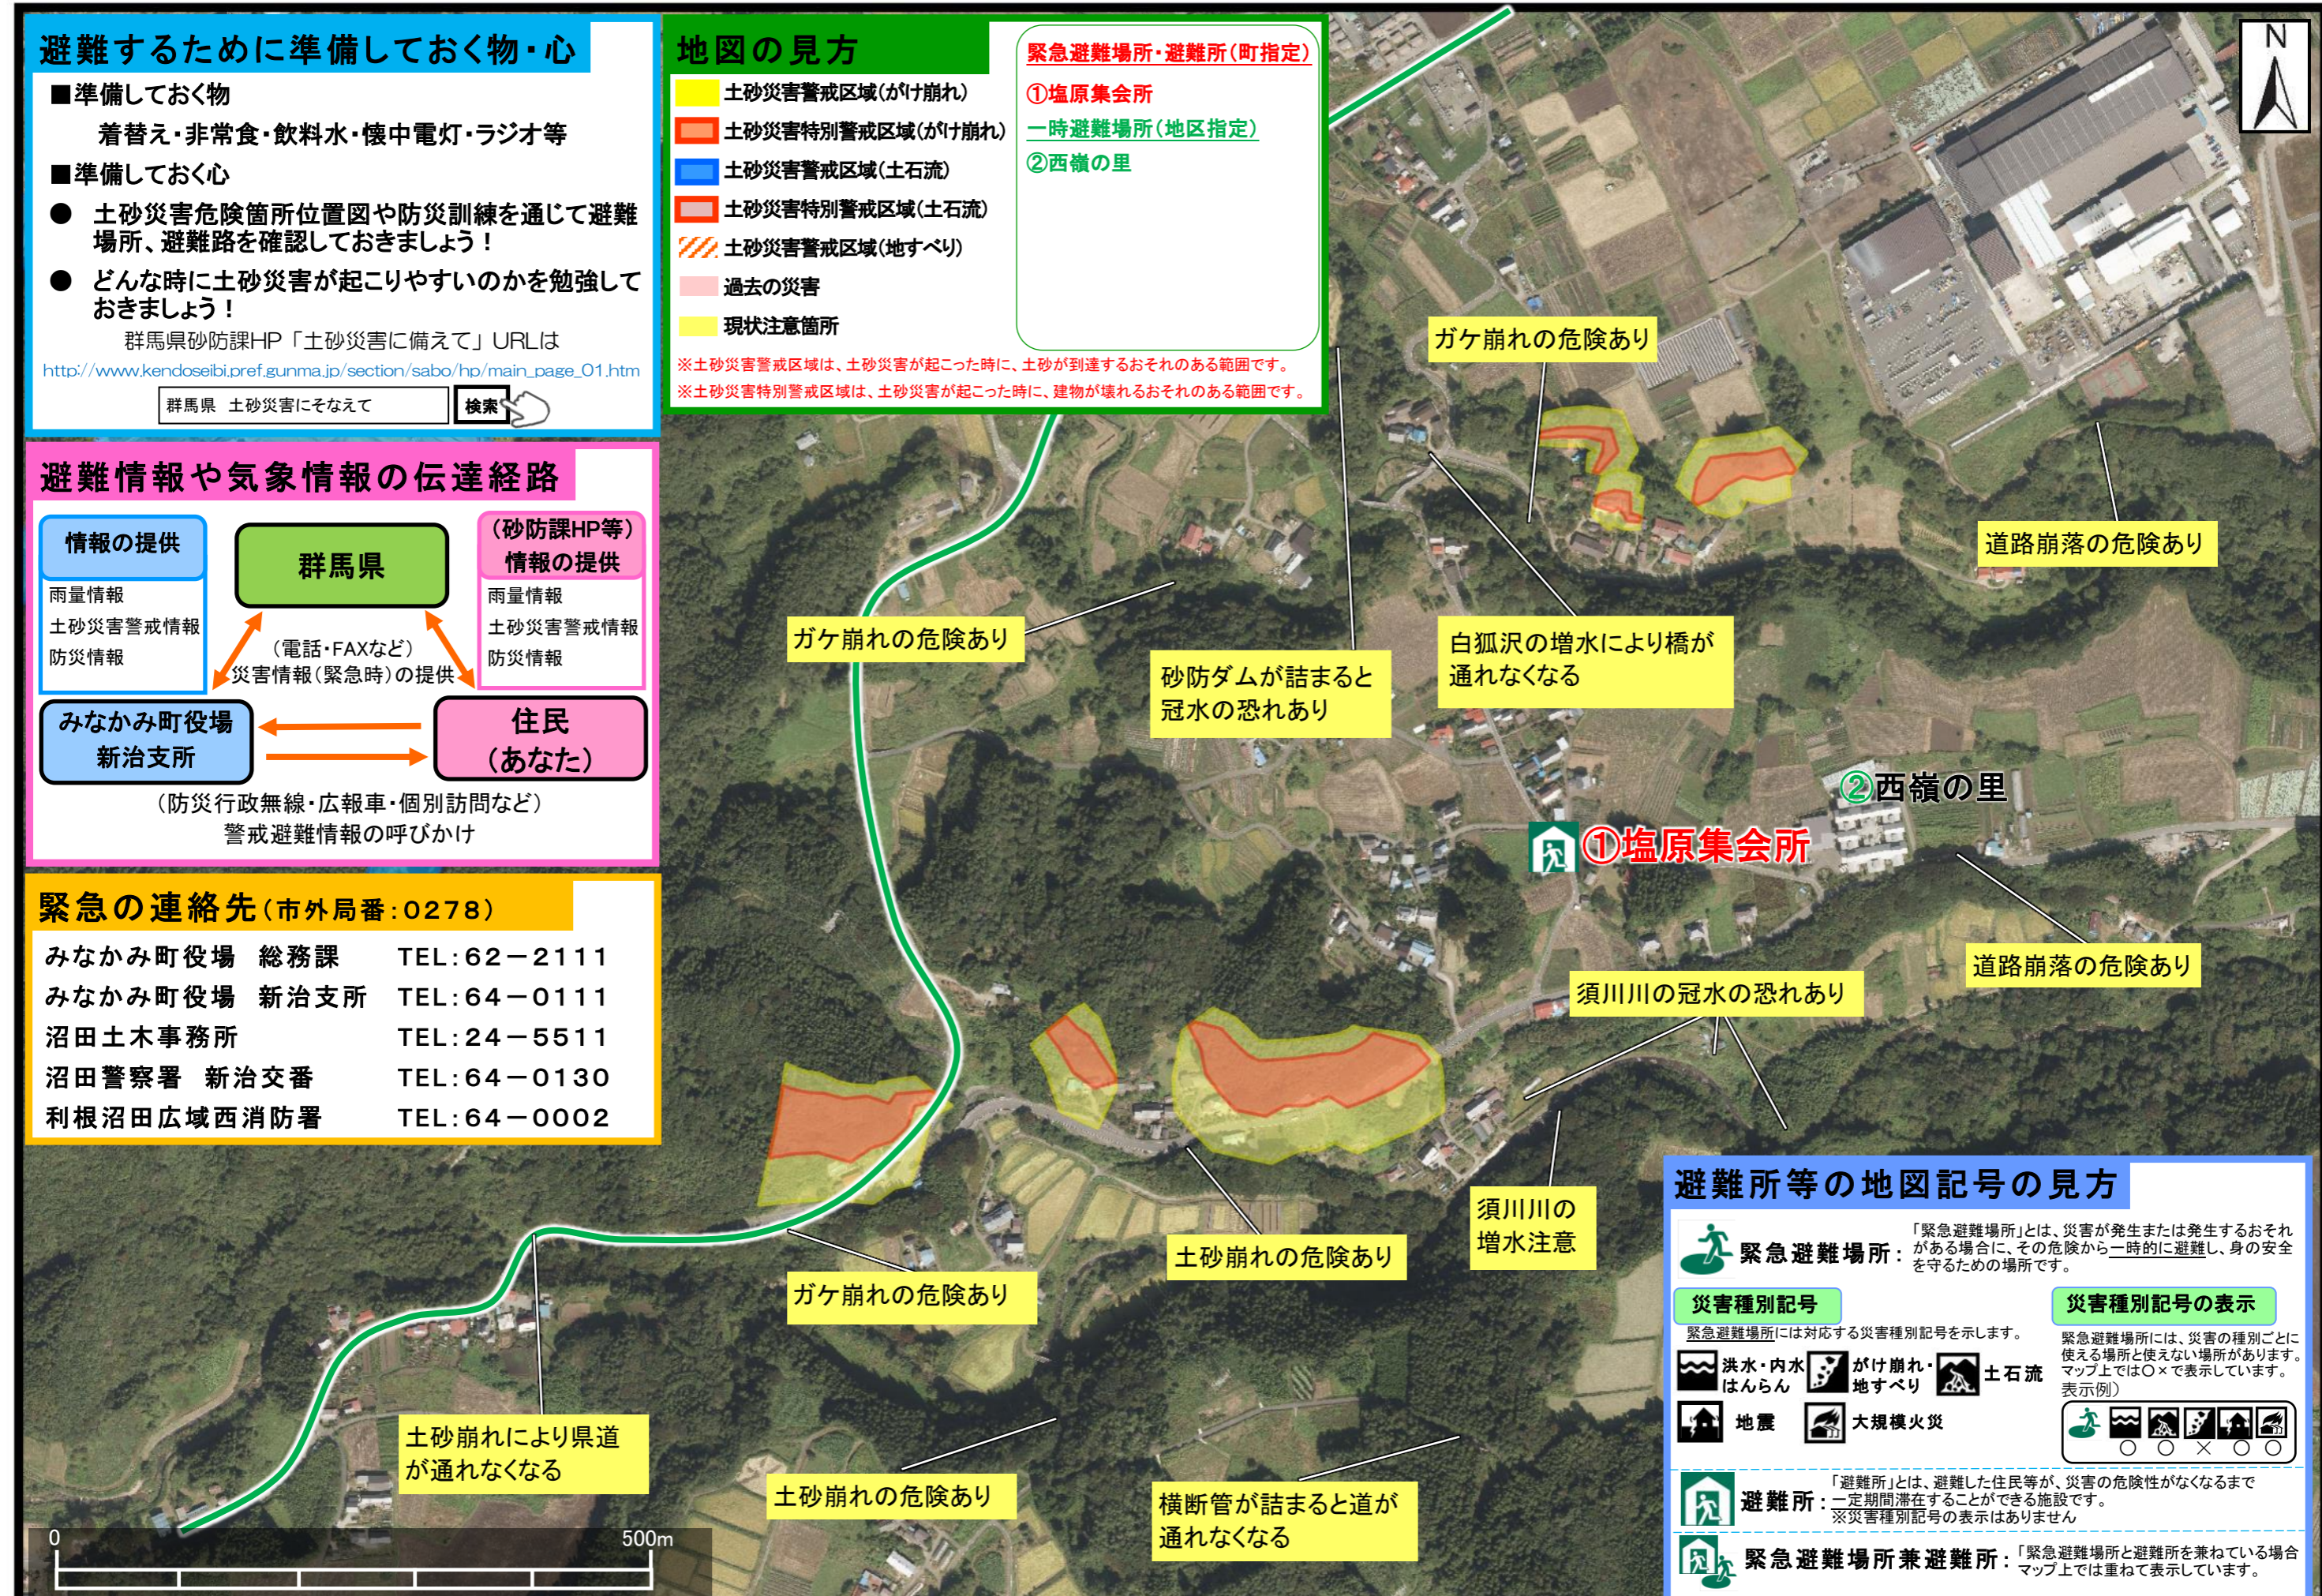

避難するために準備しておく物・心

■準備しておく物

着替え・非常食・飲料水・懐中電灯・ラジオ等

■準備しておく心

- 土砂災害危険箇所位置図や防災訓練を通じて避難場所、避難路を確認しておきましょう！
- どんな時に土砂災害が起こりやすいのかを勉強しておきましょう！

群馬県砂防課HP「土砂災害に備えて」URLは

http://www.kendoseibi.pref.gunma.jp/section/sabo/hp/main_page_01.htm

群馬県 土砂災害にそなえて

検索

避難情報や気象情報の伝達経路

緊急の連絡先(市外局番:0278)

みなかみ町役場 総務課	TEL: 62-2111
みなかみ町役場 新治支所	TEL: 64-0111
沼田土木事務所	TEL: 24-5511
沼田警察署 新治交番	TEL: 64-0130
利根沼田広域西消防署	TEL: 64-0002

地図の見方

- 土砂災害警戒区域(がけ崩れ)
- 土砂災害特別警戒区域(がけ崩れ)
- 土砂災害警戒区域(土石流)
- 土砂災害特別警戒区域(土石流)
- 土砂災害警戒区域(地すべり)
- 過去の災害
- 現状注意箇所

緊急避難場所・避難所(町指定)

- ①塩原集会所
- 一時避難場所(地区指定)
- ②西嶺の里

※土砂災害警戒区域は、土砂災害が起こった時に、土砂が到達するおそれのある範囲です。
※土砂災害特別警戒区域は、土砂災害が起こった時に、建物が壊れるおそれのある範囲です。

避難所等の地図記号の見方

緊急避難場所
「緊急避難場所」とは、災害が発生または発生するおそれがある場合に、その危険から一時的に避難し、身の安全を守るための場所です。

災害種別記号
緊急避難場所には対応する災害種別記号を示します。

災害種別記号の表示
緊急避難場所には、災害の種別ごとに使える場所と使えない場所があります。マップ上では○×で表示しています。(表示例)

避難所
「避難所」とは、避難した住民等が、災害の危険性がなくなるまで一定期間滞在することができる施設です。
※災害種別記号の表示はありません

緊急避難場所兼避難所
「緊急避難場所と避難所を兼ねている場合」マップ上では重ねて表示しています。