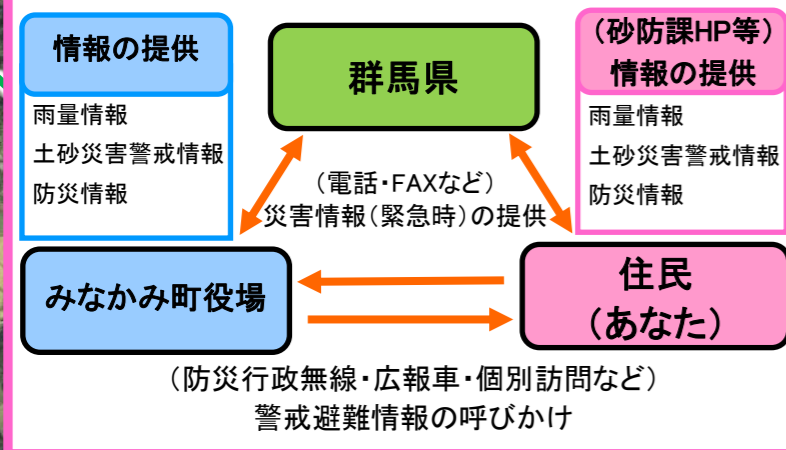

避難するために準備しておく物・心

■準備しておく物

着替え・非常食・飲料水・懐中電灯・ラジオ等

■準備しておく心

- 土砂災害危険箇所位置図や防災訓練を通じて避難場所、避難路を確認しておきましょう！
- どんな時に土砂災害が起こりやすいのかを勉強しておきましょう！

群馬県砂防課HP「土砂災害に備えて」URLは

http://www.kendoseibi.pref.gunma.jp/section/sabo/hp/main_page_01.htm

群馬県 土砂災害にそなえて

検索

避難情報や気象情報の伝達経路

緊急の連絡先(市外局番:0278)

| | |
|-------------|-------------|
| みなかみ町役場 総務課 | TEL:62-2111 |
| 沼田土木事務所 | TEL:24-5511 |
| 沼田警察署月夜野駐在所 | TEL:62-2024 |
| 利根沼田広域西消防署 | TEL:64-0002 |

地図の見方

- 土砂災害警戒区域(がけ崩れ)
- 土砂災害特別警戒区域(がけ崩れ)
- 土砂災害警戒区域(土石流)
- 土砂災害特別警戒区域(土石流)
- 土砂災害警戒区域(地すべり)
- 過去の災害
- 現状注意箇所

緊急避難場所・避難所(町指定)

- ①上区多目的集会施設

※土砂災害警戒区域は、土砂災害が起こった時に、土砂が到達するおそれのある範囲です。
※土砂災害特別警戒区域は、土砂災害が起こった時に、建物が壊れるおそれのある範囲です。