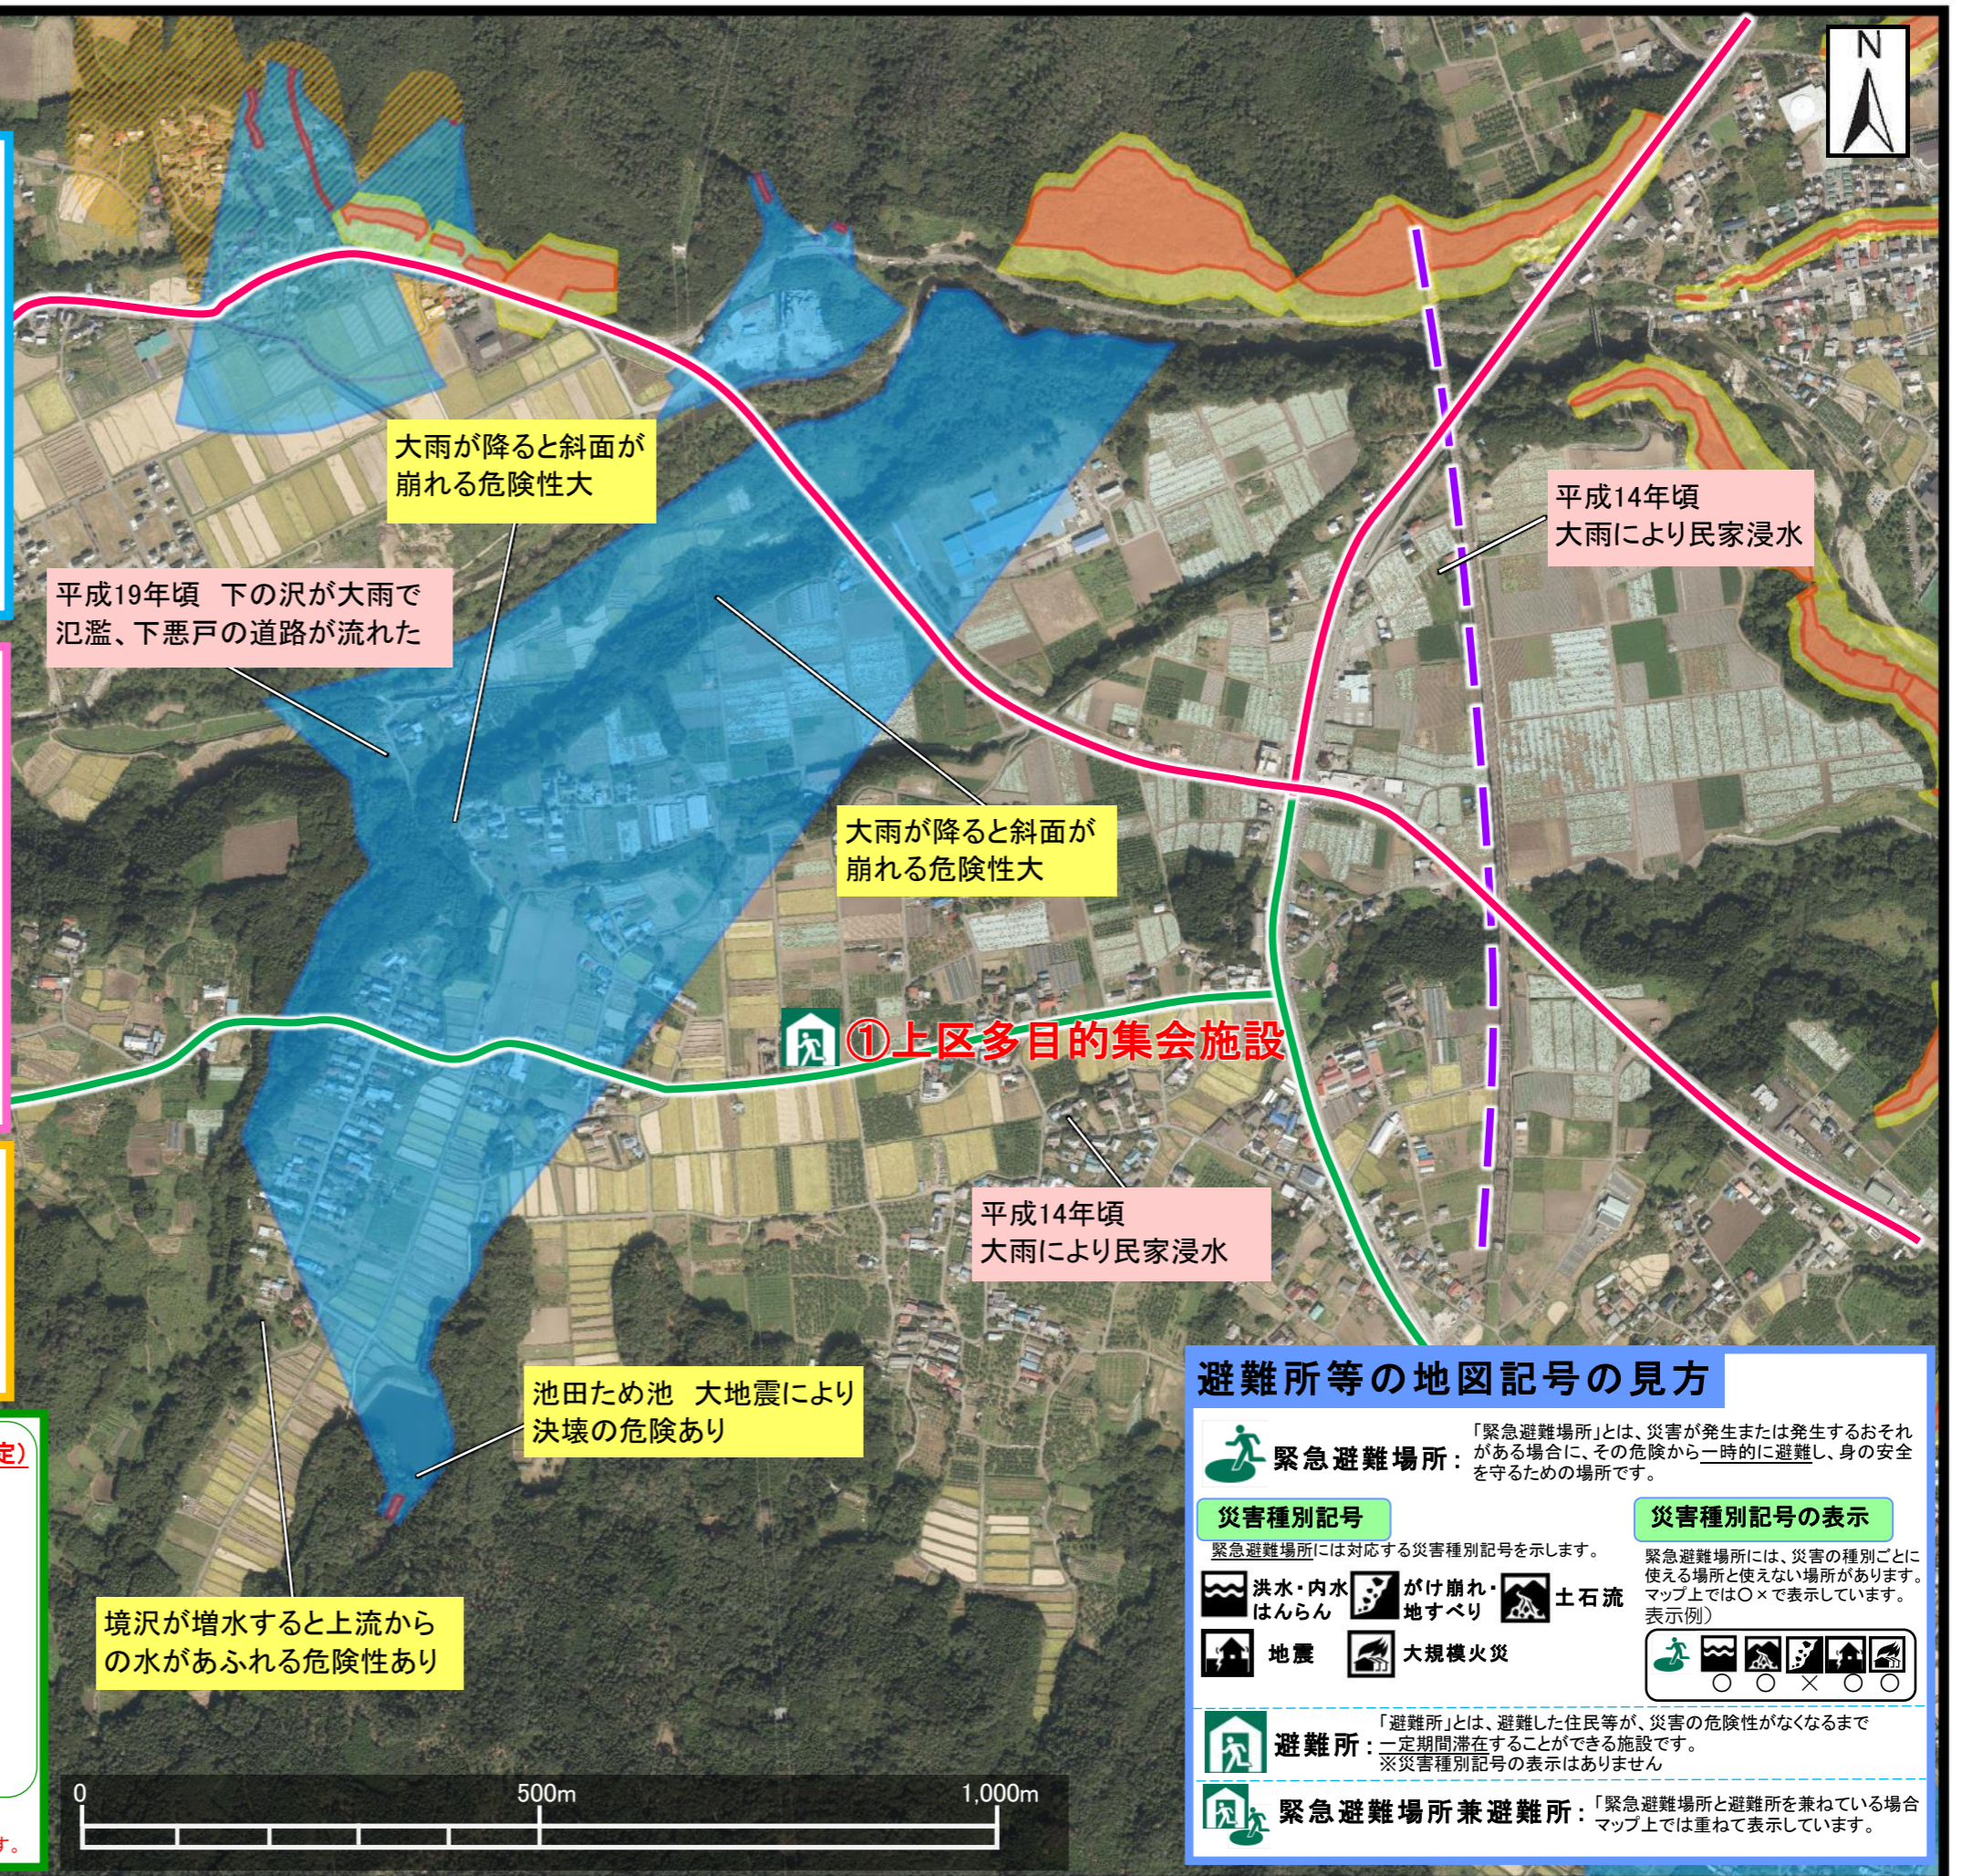

避難するために準備しておく物・心

■準備しておく物

着替え・非常食・飲料水・懐中電灯・ラジオ等

■準備しておく心

- 土砂災害危険箇所位置図や防災訓練を通じて避難場所、避難路を確認しておきましょう！
- どんな時に土砂災害が起こりやすいのかを勉強しておきましょう！

群馬県砂防課HP「土砂災害に備えて」URLは

http://www.kendoseibi.pref.gunma.jp/section/sabo/hp/main_page_01.htm

群馬県 土砂災害にそなえて

検索

避難情報や気象情報の伝達経路

緊急の連絡先(市外局番:0278)

| | |
|-------------|-------------|
| みなかみ町役場 総務課 | TEL:62-2111 |
| 沼田土木事務所 | TEL:24-5511 |
| 沼田警察署月夜野駐在所 | TEL:62-2024 |
| 利根沼田広域西消防署 | TEL:64-0002 |

地図の見方

- 土砂災害警戒区域(がけ崩れ)
- 土砂災害特別警戒区域(がけ崩れ)
- 土砂災害警戒区域(土石流)
- 土砂災害特別警戒区域(土石流)
- 土砂災害警戒区域(地すべり)
- 過去の災害
- 現状注意箇所

緊急避難場所・避難所(町指定)

- ①上区多目的集会施設

※土砂災害警戒区域は、土砂災害が起こった時に、土砂が到達するおそれのある範囲です。
※土砂災害特別警戒区域は、土砂災害が起こった時に、建物が壊れるおそれのある範囲です。

避難所等の地図記号の見方

緊急避難場所 「緊急避難場所」とは、災害が発生または発生するおそれがある場合に、その危険から一時的に避難し、身の安全を守るための場所です。

災害種別記号 緊急避難場所には対応する災害種別記号を示します。

災害種別記号の表示 緊急避難場所には、災害の種別ごとに使える場所と使えない場所があります。マップ上では○×で表示しています。表示例)

洪水・内水 はんらん がけ崩れ・地すべり 土石流
地震 大規模火災