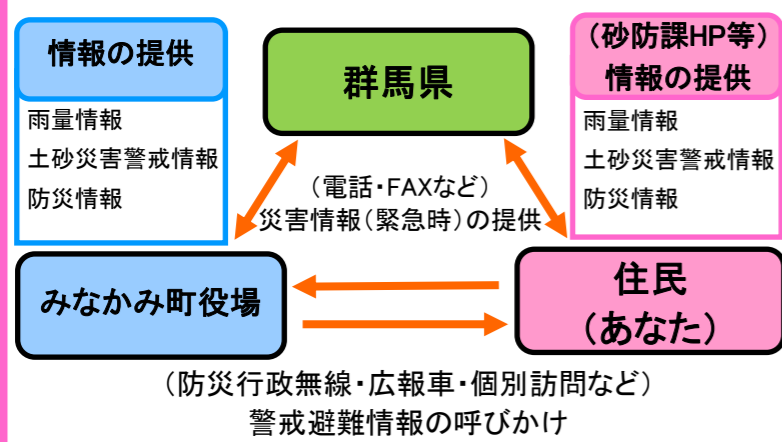

避難するために準備しておく物・心

■準備しておく物

着替え・非常食・飲料水・懐中電灯・ラジオ等

■準備しておく心

- 土砂災害危険箇所位置図や防災訓練を通じて避難場所、避難路を確認しておきましょう！
- どんな時に土砂災害が起こりやすいのかを勉強しておきましょう！

群馬県砂防課HP「土砂災害に備えて」URLは

http://www.kendoseibi.pref.gunma.jp/section/sabo/hp/main_page_01.htm

群馬県 土砂災害にそなえて

検索

避難情報や気象情報の伝達経路

緊急の連絡先(市外局番:0278)

みなかみ町役場 総務課	TEL:62-2111
沼田警察署月夜野駐在所	TEL:62-2024
利根沼田広域西消防署	TEL:64-0002
師公民館	TEL:62-6116

地図の見方

- 土砂災害警戒区域(がけ崩れ)
- 土砂災害特別警戒区域(がけ崩れ)
- 土砂災害警戒区域(土石流)
- 土砂災害特別警戒区域(土石流)
- 土砂災害警戒区域(地すべり)
- 過去の災害
- 現状注意箇所

避難所等の地図記号の見方

緊急避難場所 「緊急避難場所」とは、災害が発生または発生するおそれがある場合に、その危険から一時的に避難し、身の安全を守るための場所です。

災害種別記号 緊急避難場所には対応する災害種別記号を示します。

洪水・内水 はんらん 土砂崩れ 土石流 地震 大規模火災

災害種別記号の表示 緊急避難場所には、災害の種別ごとに使える場所と使えない場所があります。マップ上では○×で表示しています。(表示例)