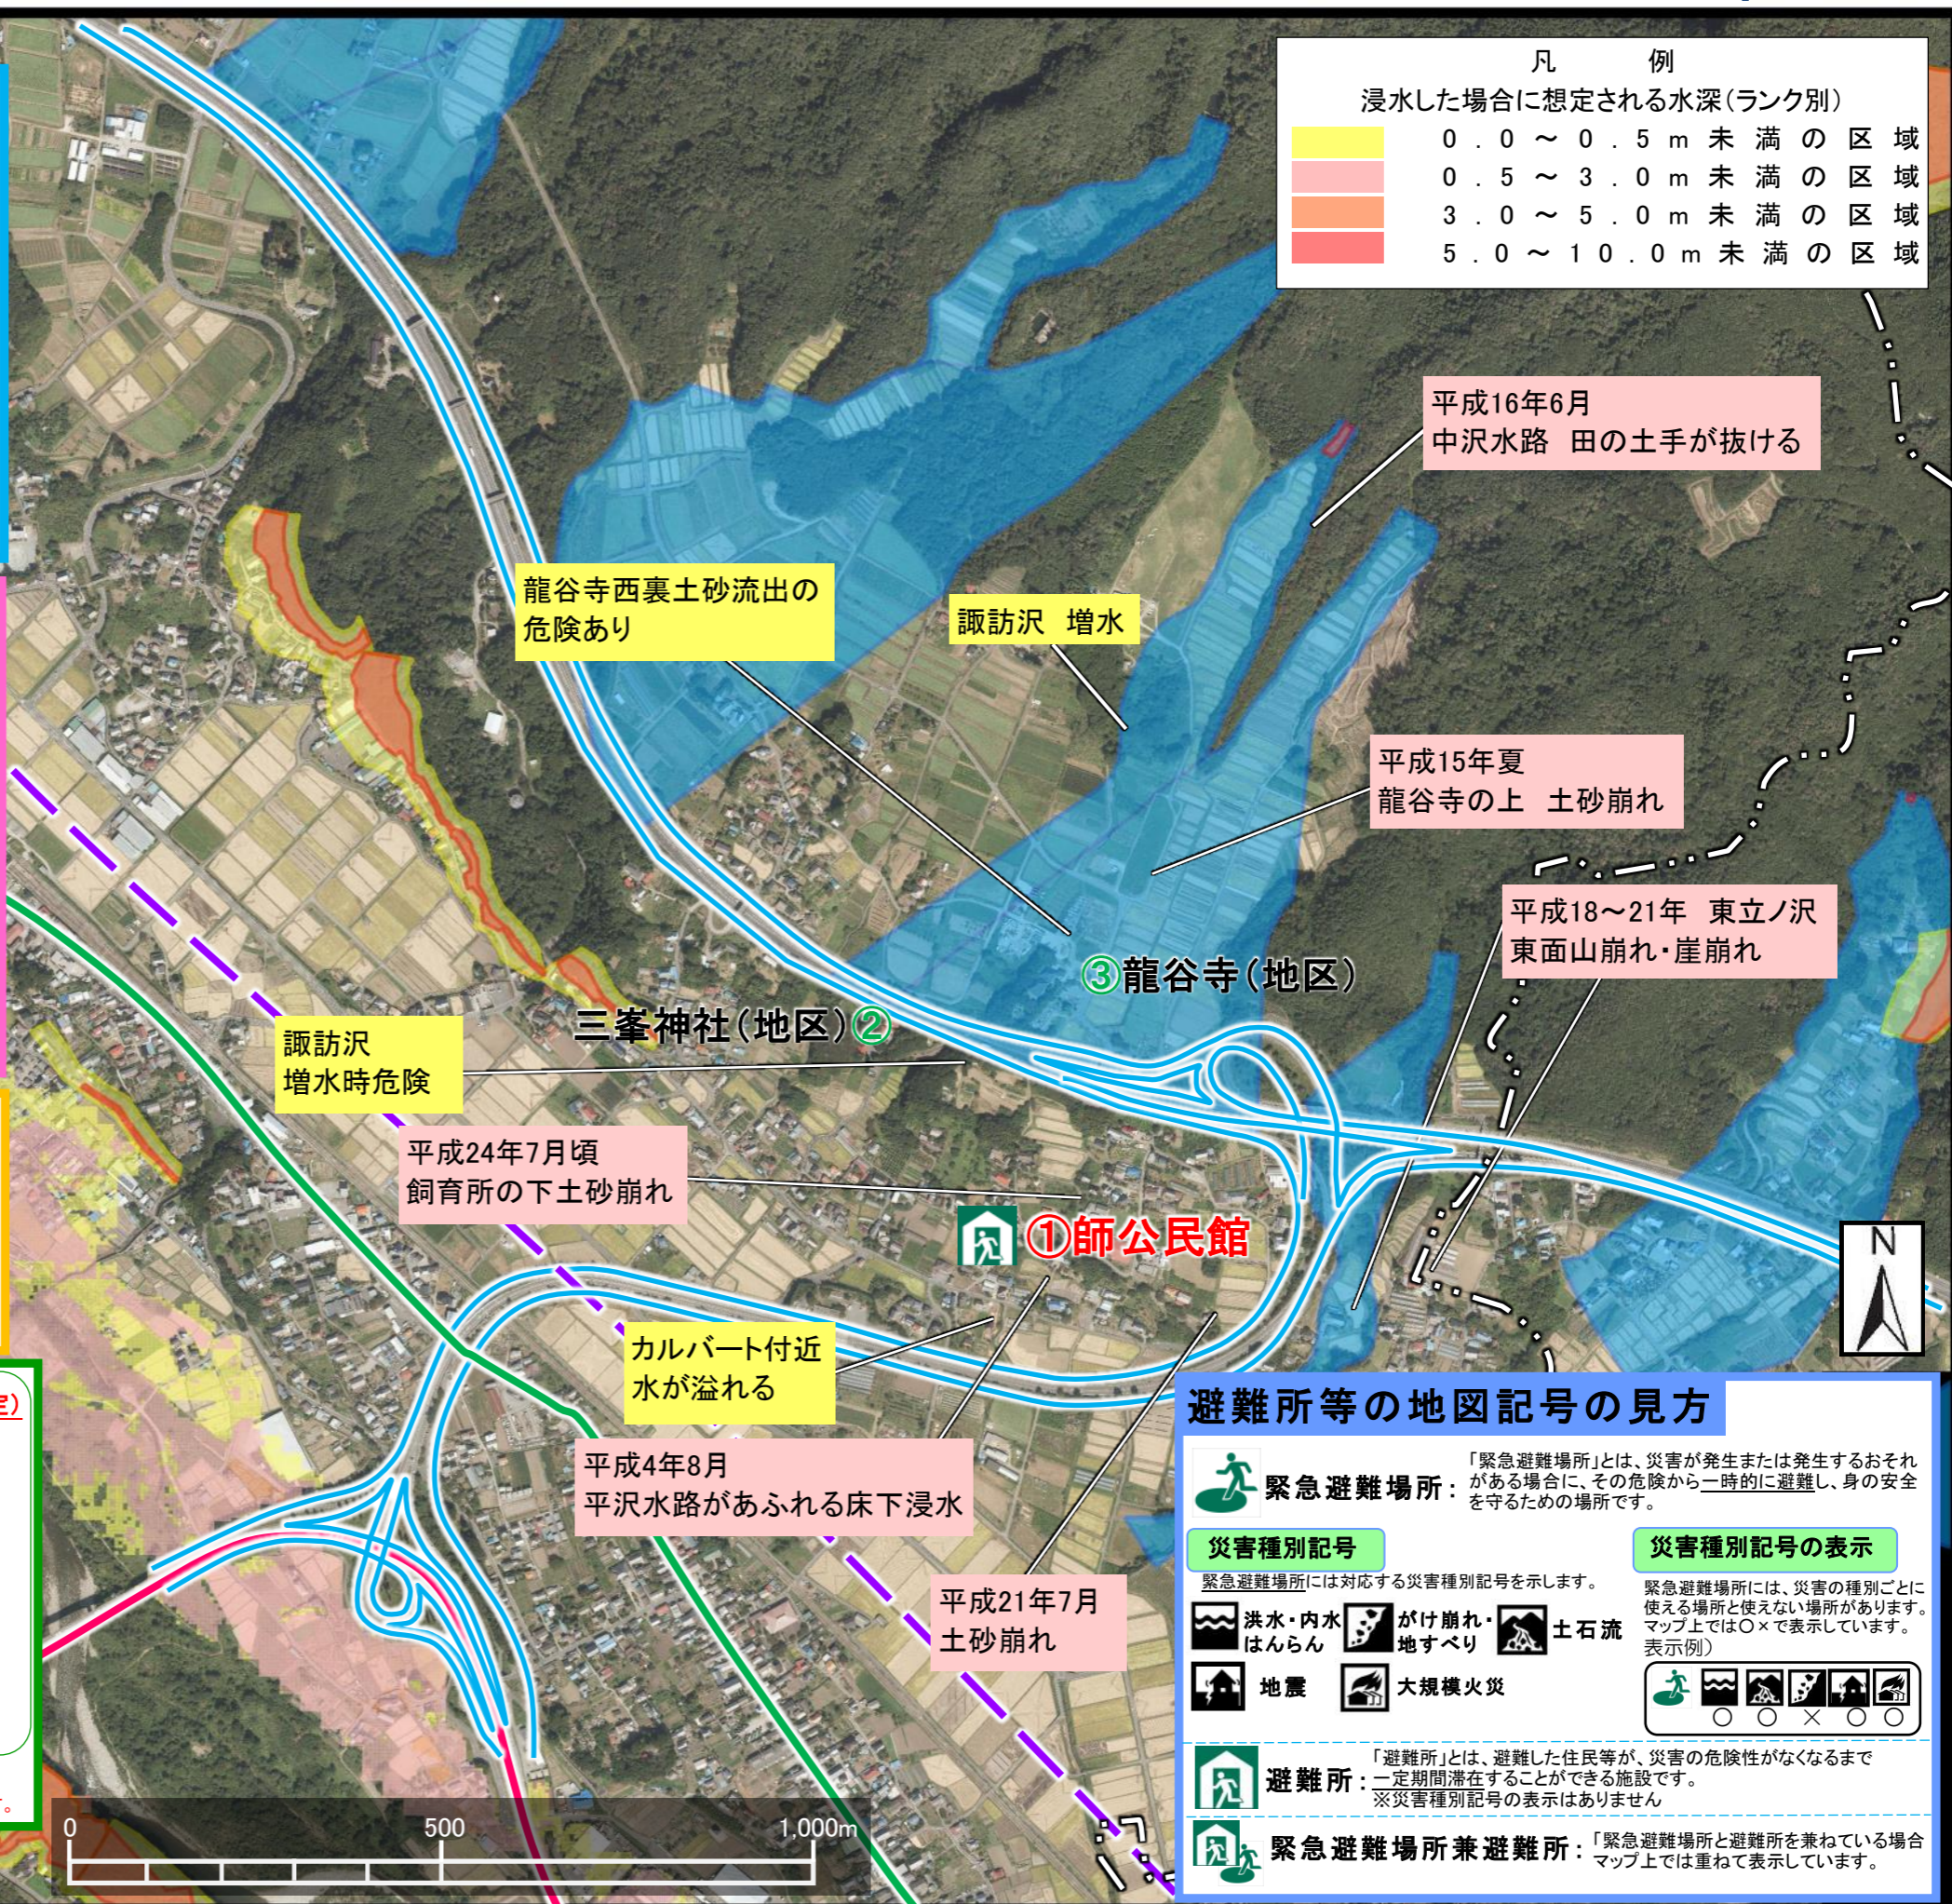

群馬県 土砂災害にそなえて

検索

避難情報や気象情報の伝達経路

緊急の連絡先(市外局番:0278)

みなかみ町役場 総務課	TEL:62-2111
沼田警察署月夜野駐在所	TEL:62-2024
利根沼田広域西消防署	TEL:64-0002
師公民館	TEL:62-6116

地図の見方

- 土砂災害警戒区域(がけ崩れ)
- 土砂災害特別警戒区域(がけ崩れ)
- 土砂災害警戒区域(土石流)
- 土砂災害特別警戒区域(土石流)
- 土砂災害警戒区域(地すべり)
- 過去の災害
- 現状注意箇所

緊急避難場所・避難所(町指定)

- ①師公民館
TEL:62-6116
- 一時避難場所(地区指定)
- ②三峯神社
- ③龍谷寺

※土砂災害警戒区域は、土砂災害が起こった時に、土砂が到達するおそれのある範囲です。
※土砂災害特別警戒区域は、土砂災害が起こった時に、建物が壊れるおそれのある範囲です。

凡 例	
0.0 ~ 0.5 m 未満の区域	浸水した場合に想定される水深(ランク別)
0.5 ~ 3.0 m 未満の区域	
3.0 ~ 5.0 m 未満の区域	
5.0 ~ 10.0 m 未満の区域	

避難所等の地図記号の見方

緊急避難場所 「緊急避難場所」とは、災害が発生または発生するおそれがある場合に、その危険から一時的に避難し、身の安全を守るための場所です。

災害種別記号 緊急避難場所には対応する災害種別記号を示します。

洪水・内水 はんらん 土砂崩れ 土石流 地震 大規模火災

災害種別記号の表示 緊急避難場所には、災害の種別ごとに使える場所と使えない場所があります。マップ上では○×で表示しています。(表示例)