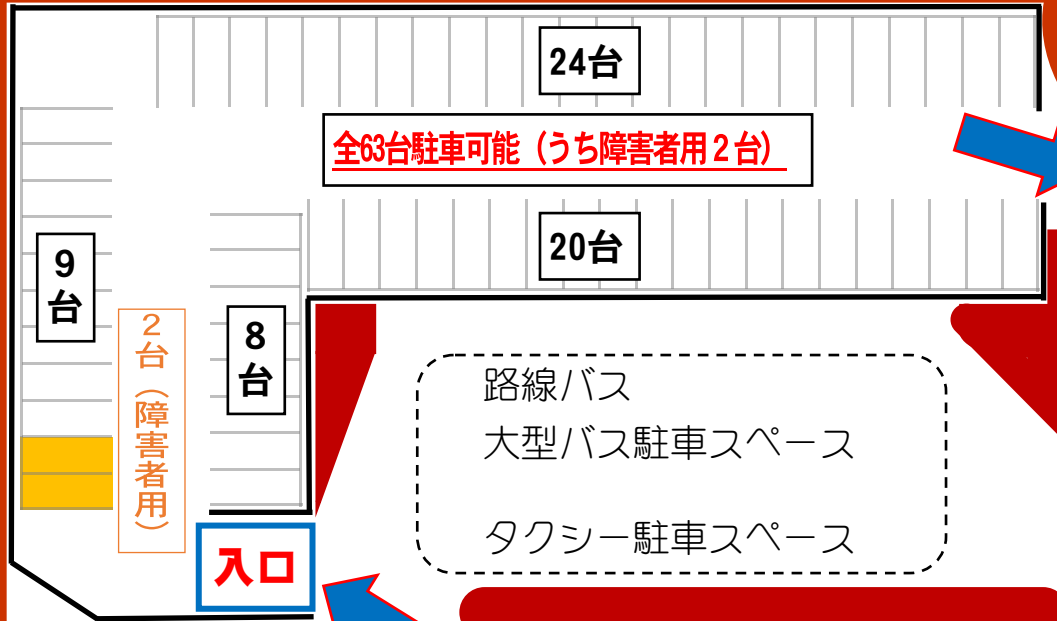

上毛高原駅前有料駐車場（コインパーキング）

R291

R291

みななかみ町観光センター
（みななかみ町観光商工課）
（みななかみ町観光協会・商工会）

一方通行

路線バス待機場所

一方通行

上毛高原駅舎