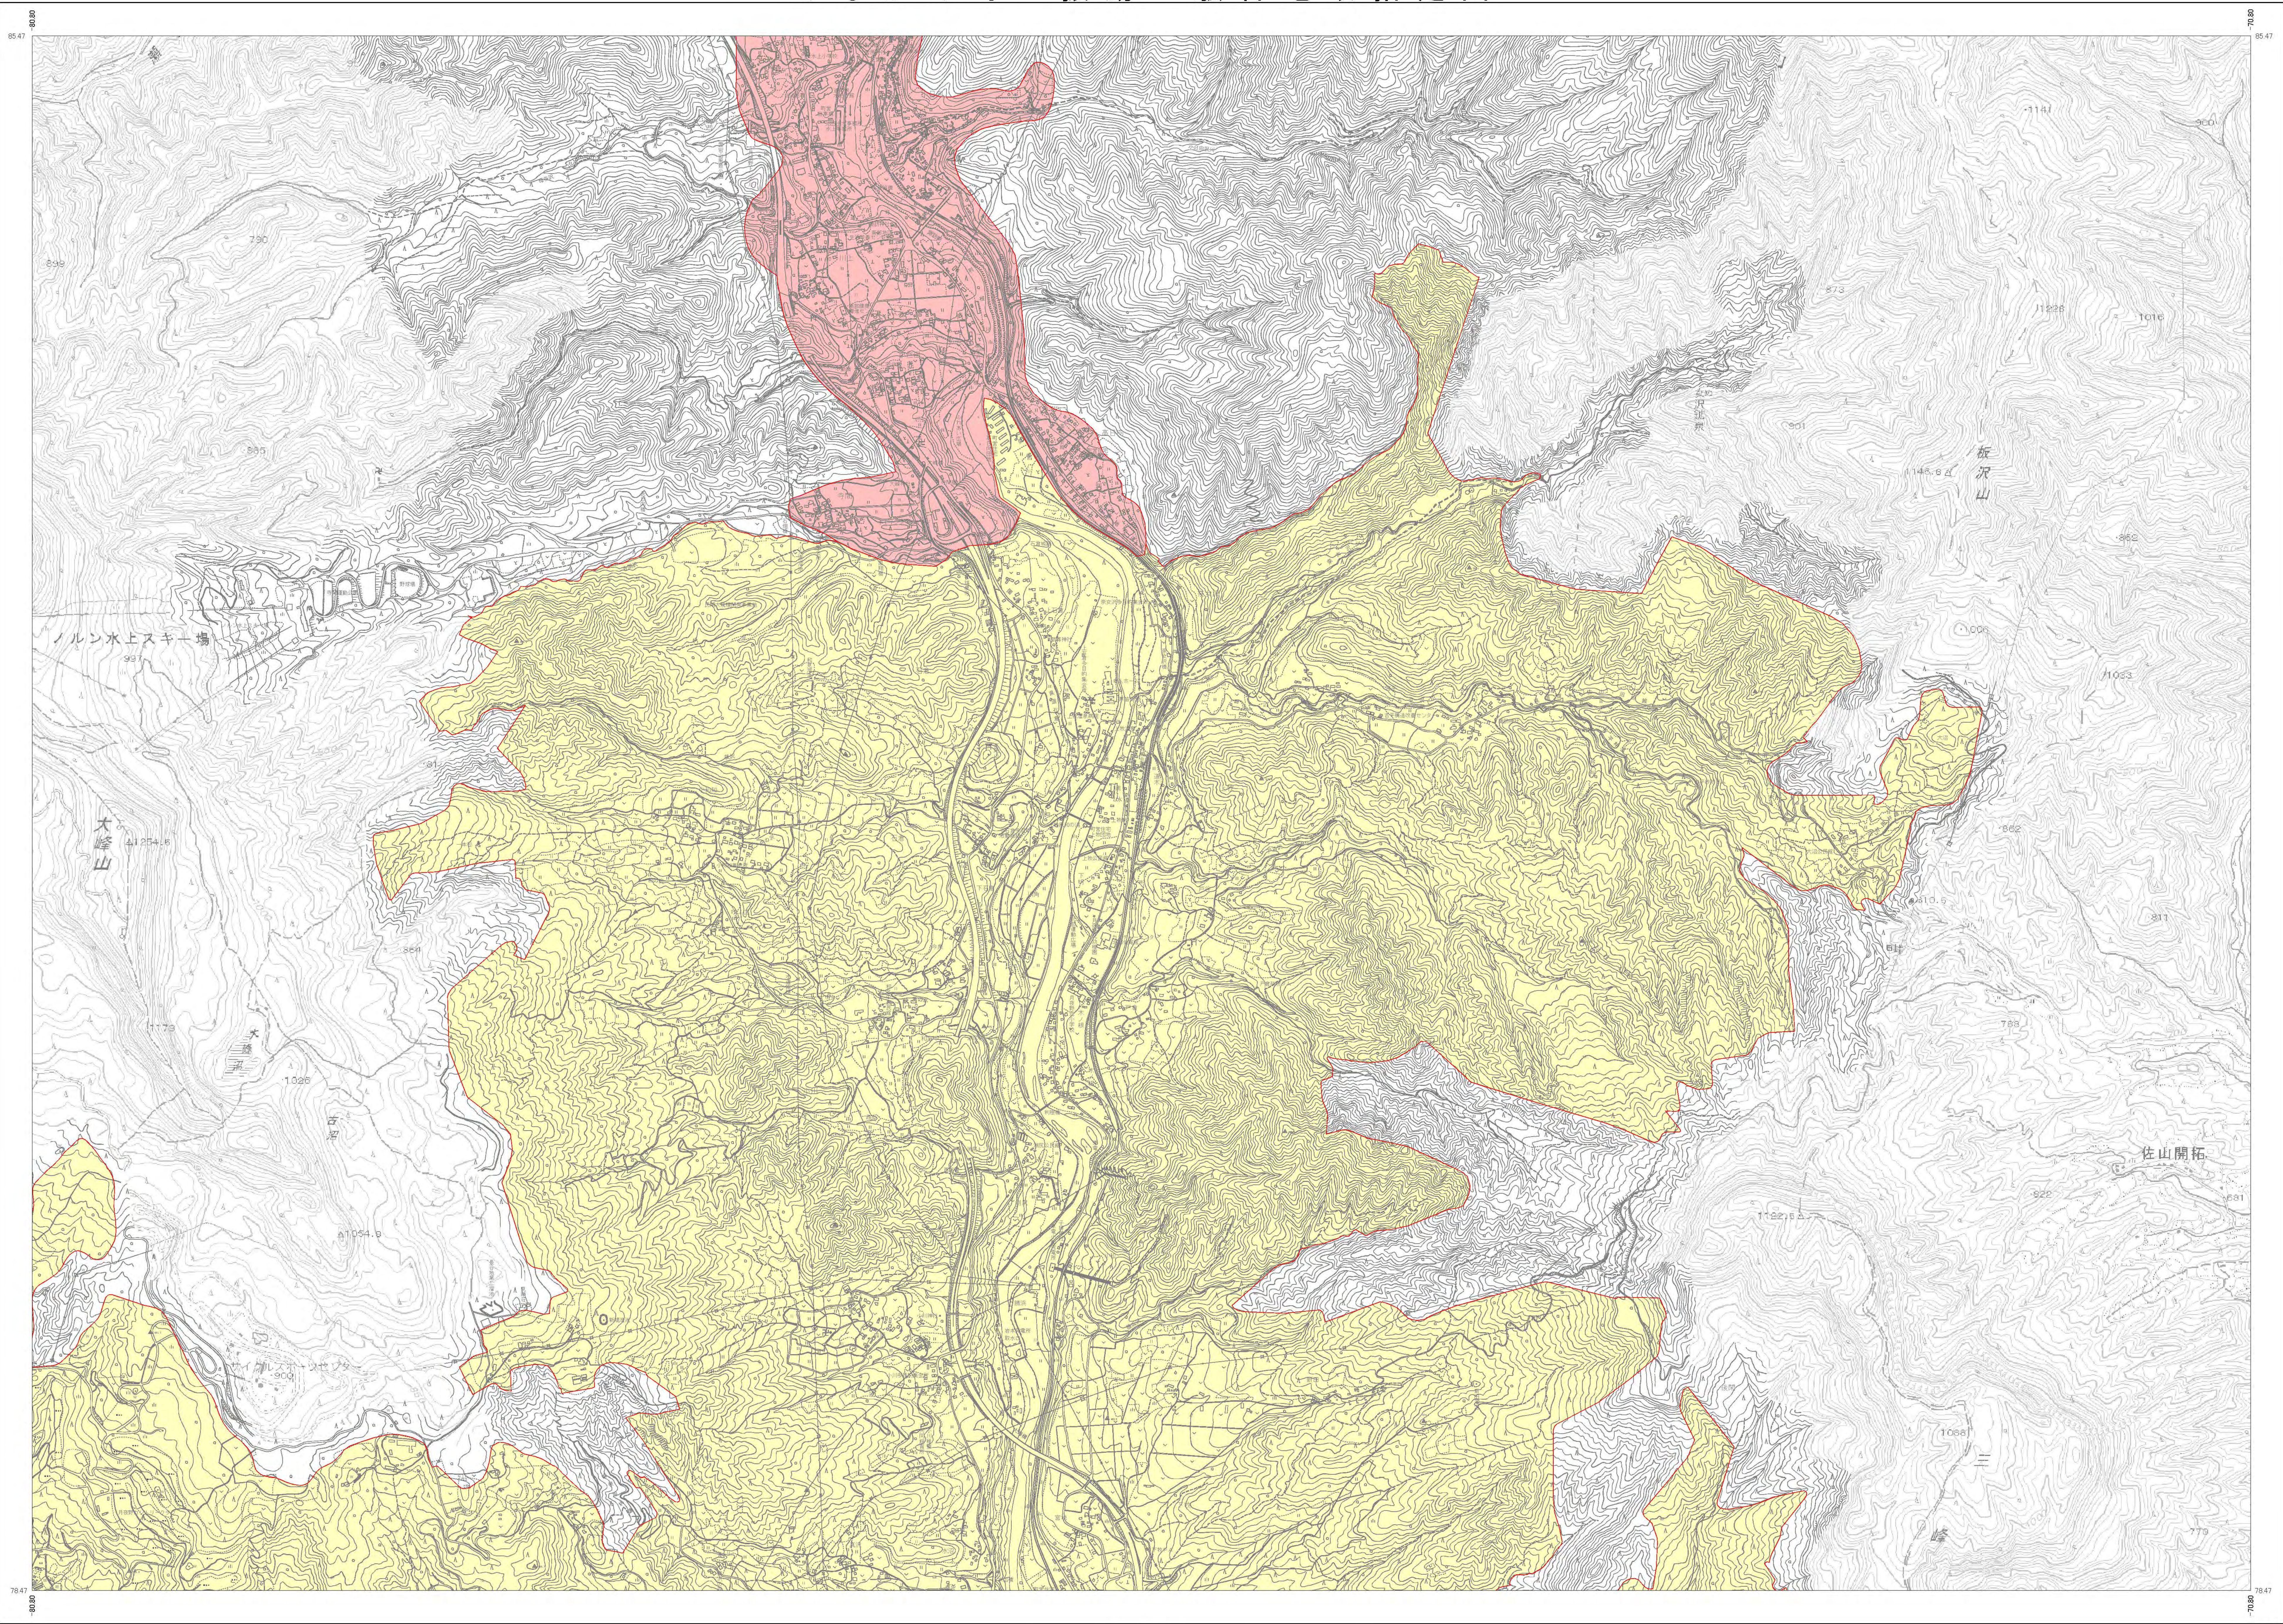

みなかみ町 振動・騒音地域指定図

凡 例	
	第2種区域
	第3種区域
	第4種区域