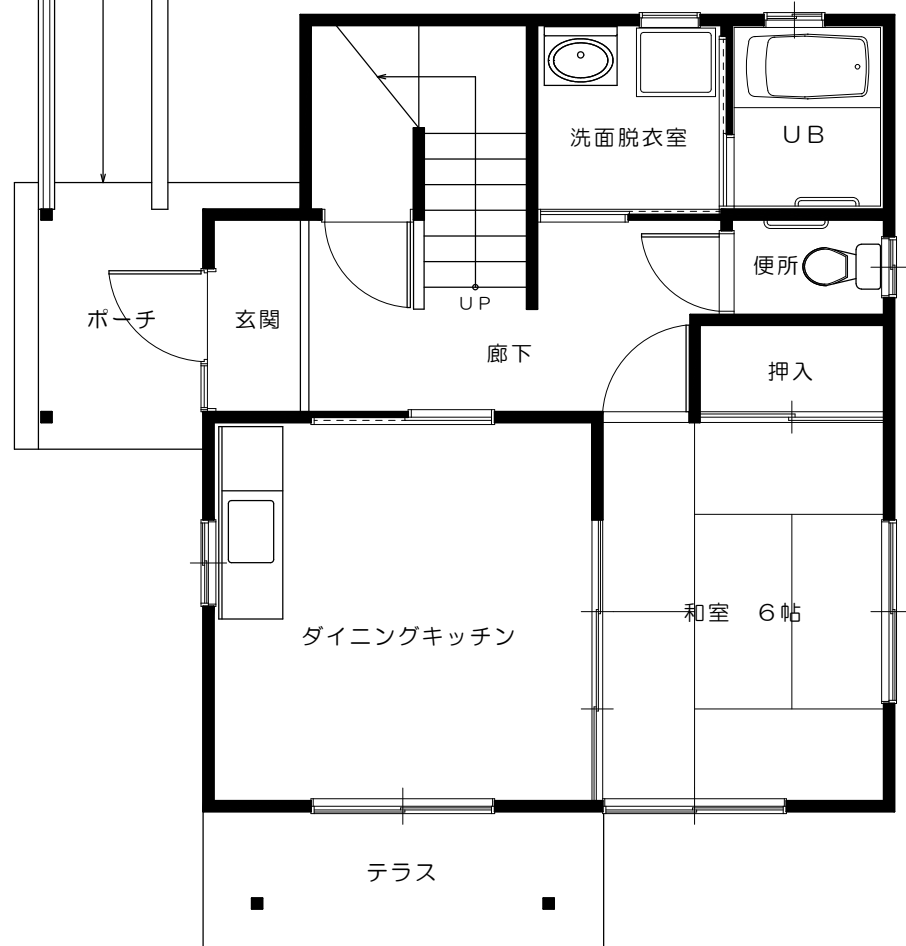

【柳田団地Dタイプ 31・32号室平面図】

【2階】

【1階】