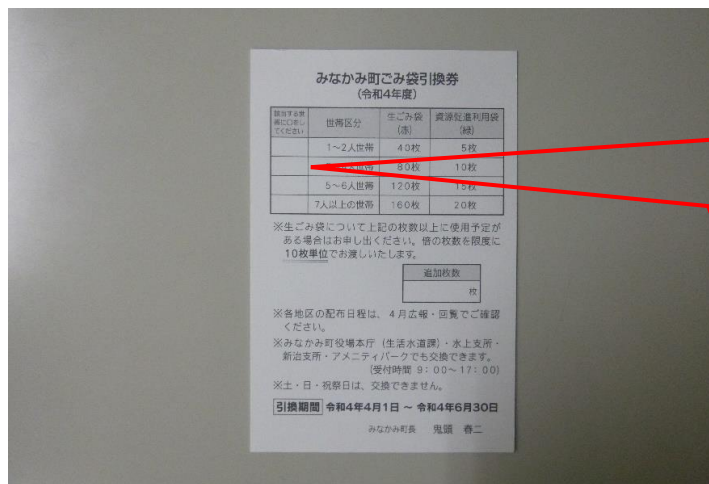

生ごみ分別収集と資源化の促進について

◎（生ごみ袋）分別収集の概要及び目的

生ごみ分別収集は、家庭から排出される燃やせるごみのうち生ごみを分別していただき、生ごみのみを収集します。

収集した生ごみは、資源リサイクルセンターにおいて堆肥化します。

◎（資源促進利用袋）分別収集の概要及び目的

資源促進利用の分別収集は、家庭から排出される燃やせるごみ（可燃袋）及び燃やせないごみ（不燃袋）の中に資源化できるものが、多く含まれていますので分別していただき、資源化の協力をお願いします。

◎無料配付の対象となる世帯（生ごみ袋・資源促進利用袋）

みなかみ町に住民登録している世帯が対象です。

引換券は、世帯主宛てに郵送します。（年に1回の予定です。）

◎配付の方法

3月の初旬に、「生ごみ専用・資源促進利用専用袋引換券」（はがき）を住民登録している住所に郵送します。

◎配付の枚数

住民登録している世帯人数に応じて配付します。

みなかみ町ごみ袋引換券は、世帯の代表者がハガキを持参し、受け取ってください。世帯以外の代理の方でもハガキのあるものは受け取ることができます。

◎配付場所

※引換券は、みなかみ町役場本庁(生活水道課)・水上支所・新治支所・アメニティパークで交換出来ます。（受付時間9：00～17：00 土・日・祝日は交換できません）

[みなかみ町ごみ袋引換券]

該当する世帯区分に○を記入してください。