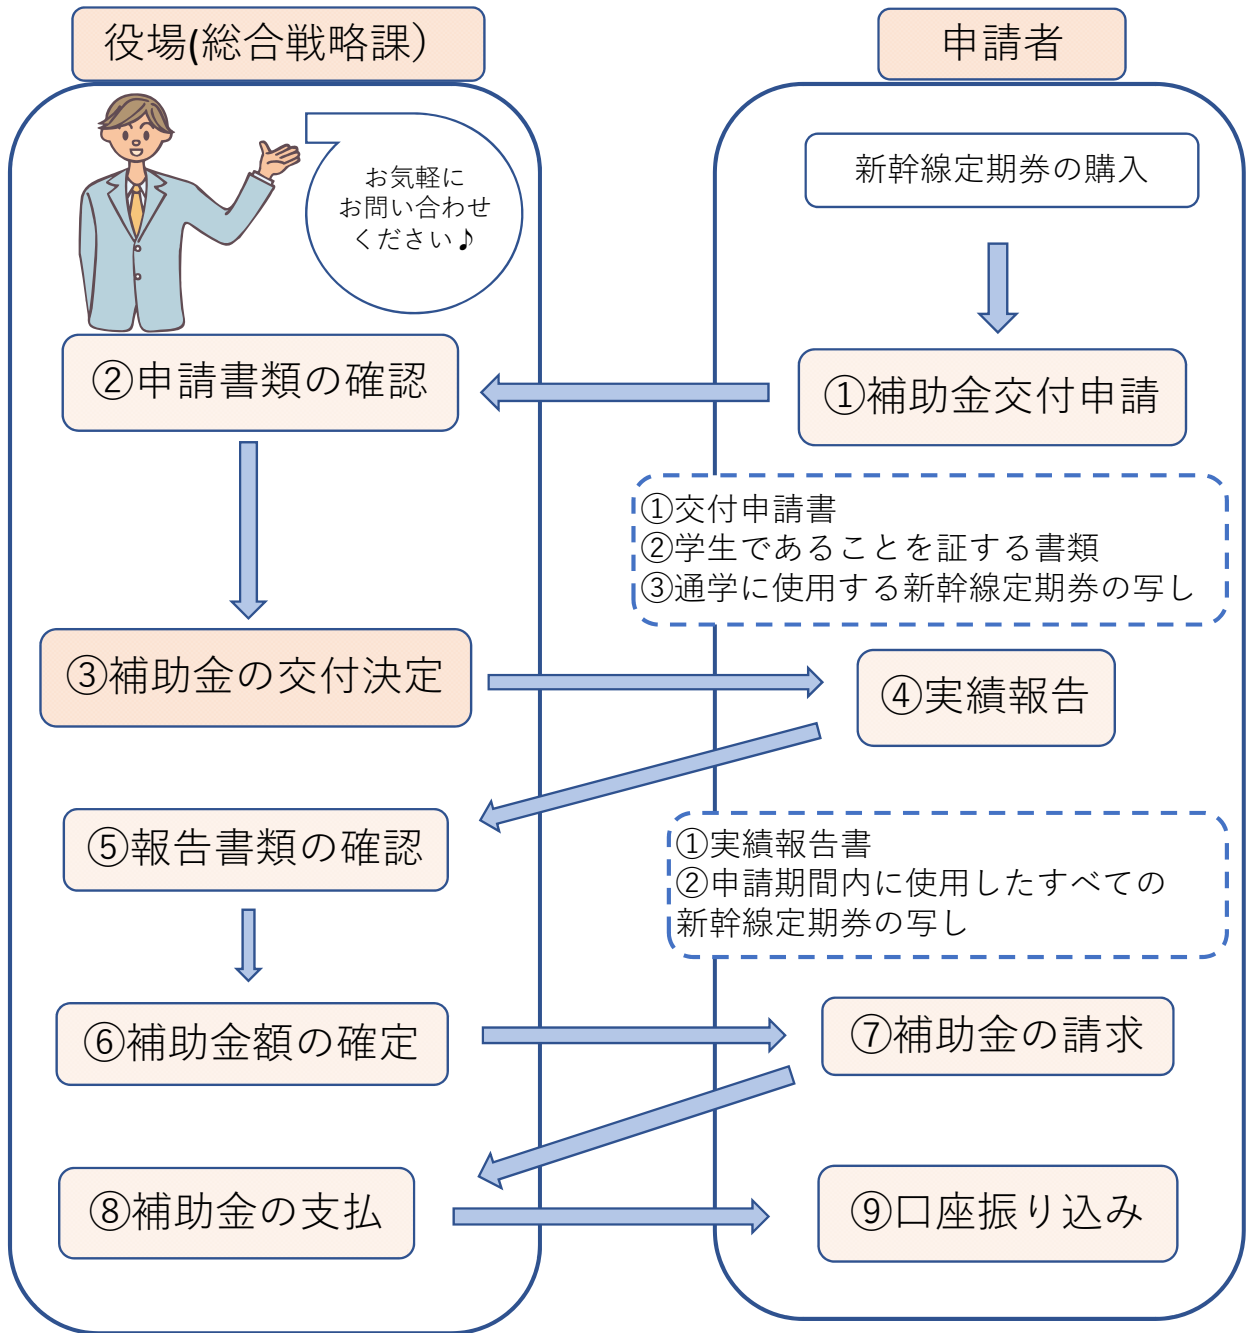

# 新幹線通学費補助金の申請の流れ

■問い合わせ先  
総合戦略課 企画調整係  
☎0278(25)5001