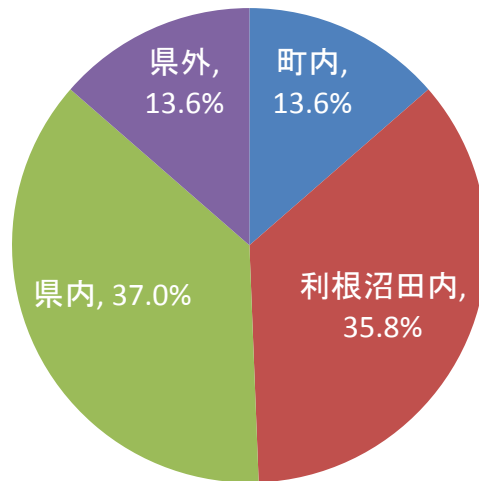

■ 利根商業高等学校産業別・地域別就職状況(平成24年度)

産業	町内	利根沼田内	県内	県外	合計
農林鉱			2.5%		2.5%
建設		1.2%	6.2%		7.4%
製造	6.2%	7.4%	9.9%	7.4%	30.9%
電気・ガス					
情報・運輸				1.2%	1.2%
卸売・小売		8.6%	4.9%	1.2%	14.8%
金融・保険		1.2%	1.2%		2.5%
不動産			1.2%	1.2%	2.5%
サービス	7.4%	14.8%	11.1%	2.5%	35.8%
公務		2.5%			2.5%
合計	13.6%	35.8%	37.0%	13.6%	100.0%

資料:平成24年度進路報告により作成

■ 利根商業高等学校地域別就職状況(平成24年度)