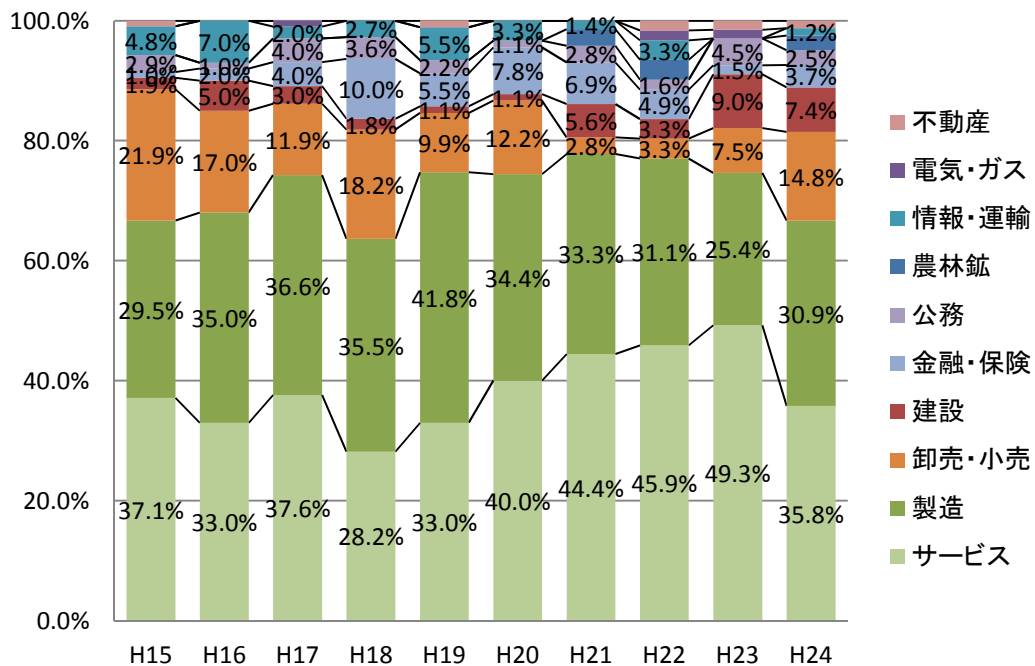

■ 利根商業高等学校産業別・地域別就職状況(平成24年度)

産業	町内	利根沼田内	県内	県外	合計
農林鉱			2.5%		2.5%
建設		1.2%	6.2%		7.4%
製造	6.2%	7.4%	9.9%	7.4%	30.9%
電気・ガス					
情報・運輸				1.2%	1.2%
卸売・小売		8.6%	4.9%	1.2%	14.8%
金融・保険		1.2%	1.2%		2.5%
不動産			1.2%	1.2%	2.5%
サービス	7.4%	14.8%	11.1%	2.5%	35.8%
公務		2.5%			2.5%
合計	13.6%	35.8%	37.0%	13.6%	100.0%

資料:平成24年度進路報告により作成

■ 利根商業高等学校地域別就職状況(平成24年度)

資料:平成24年度進路報告により作成

■ 利根商業高等学校産業別就職状況(平成15～24年度)

資料:各年度進路報告により作成