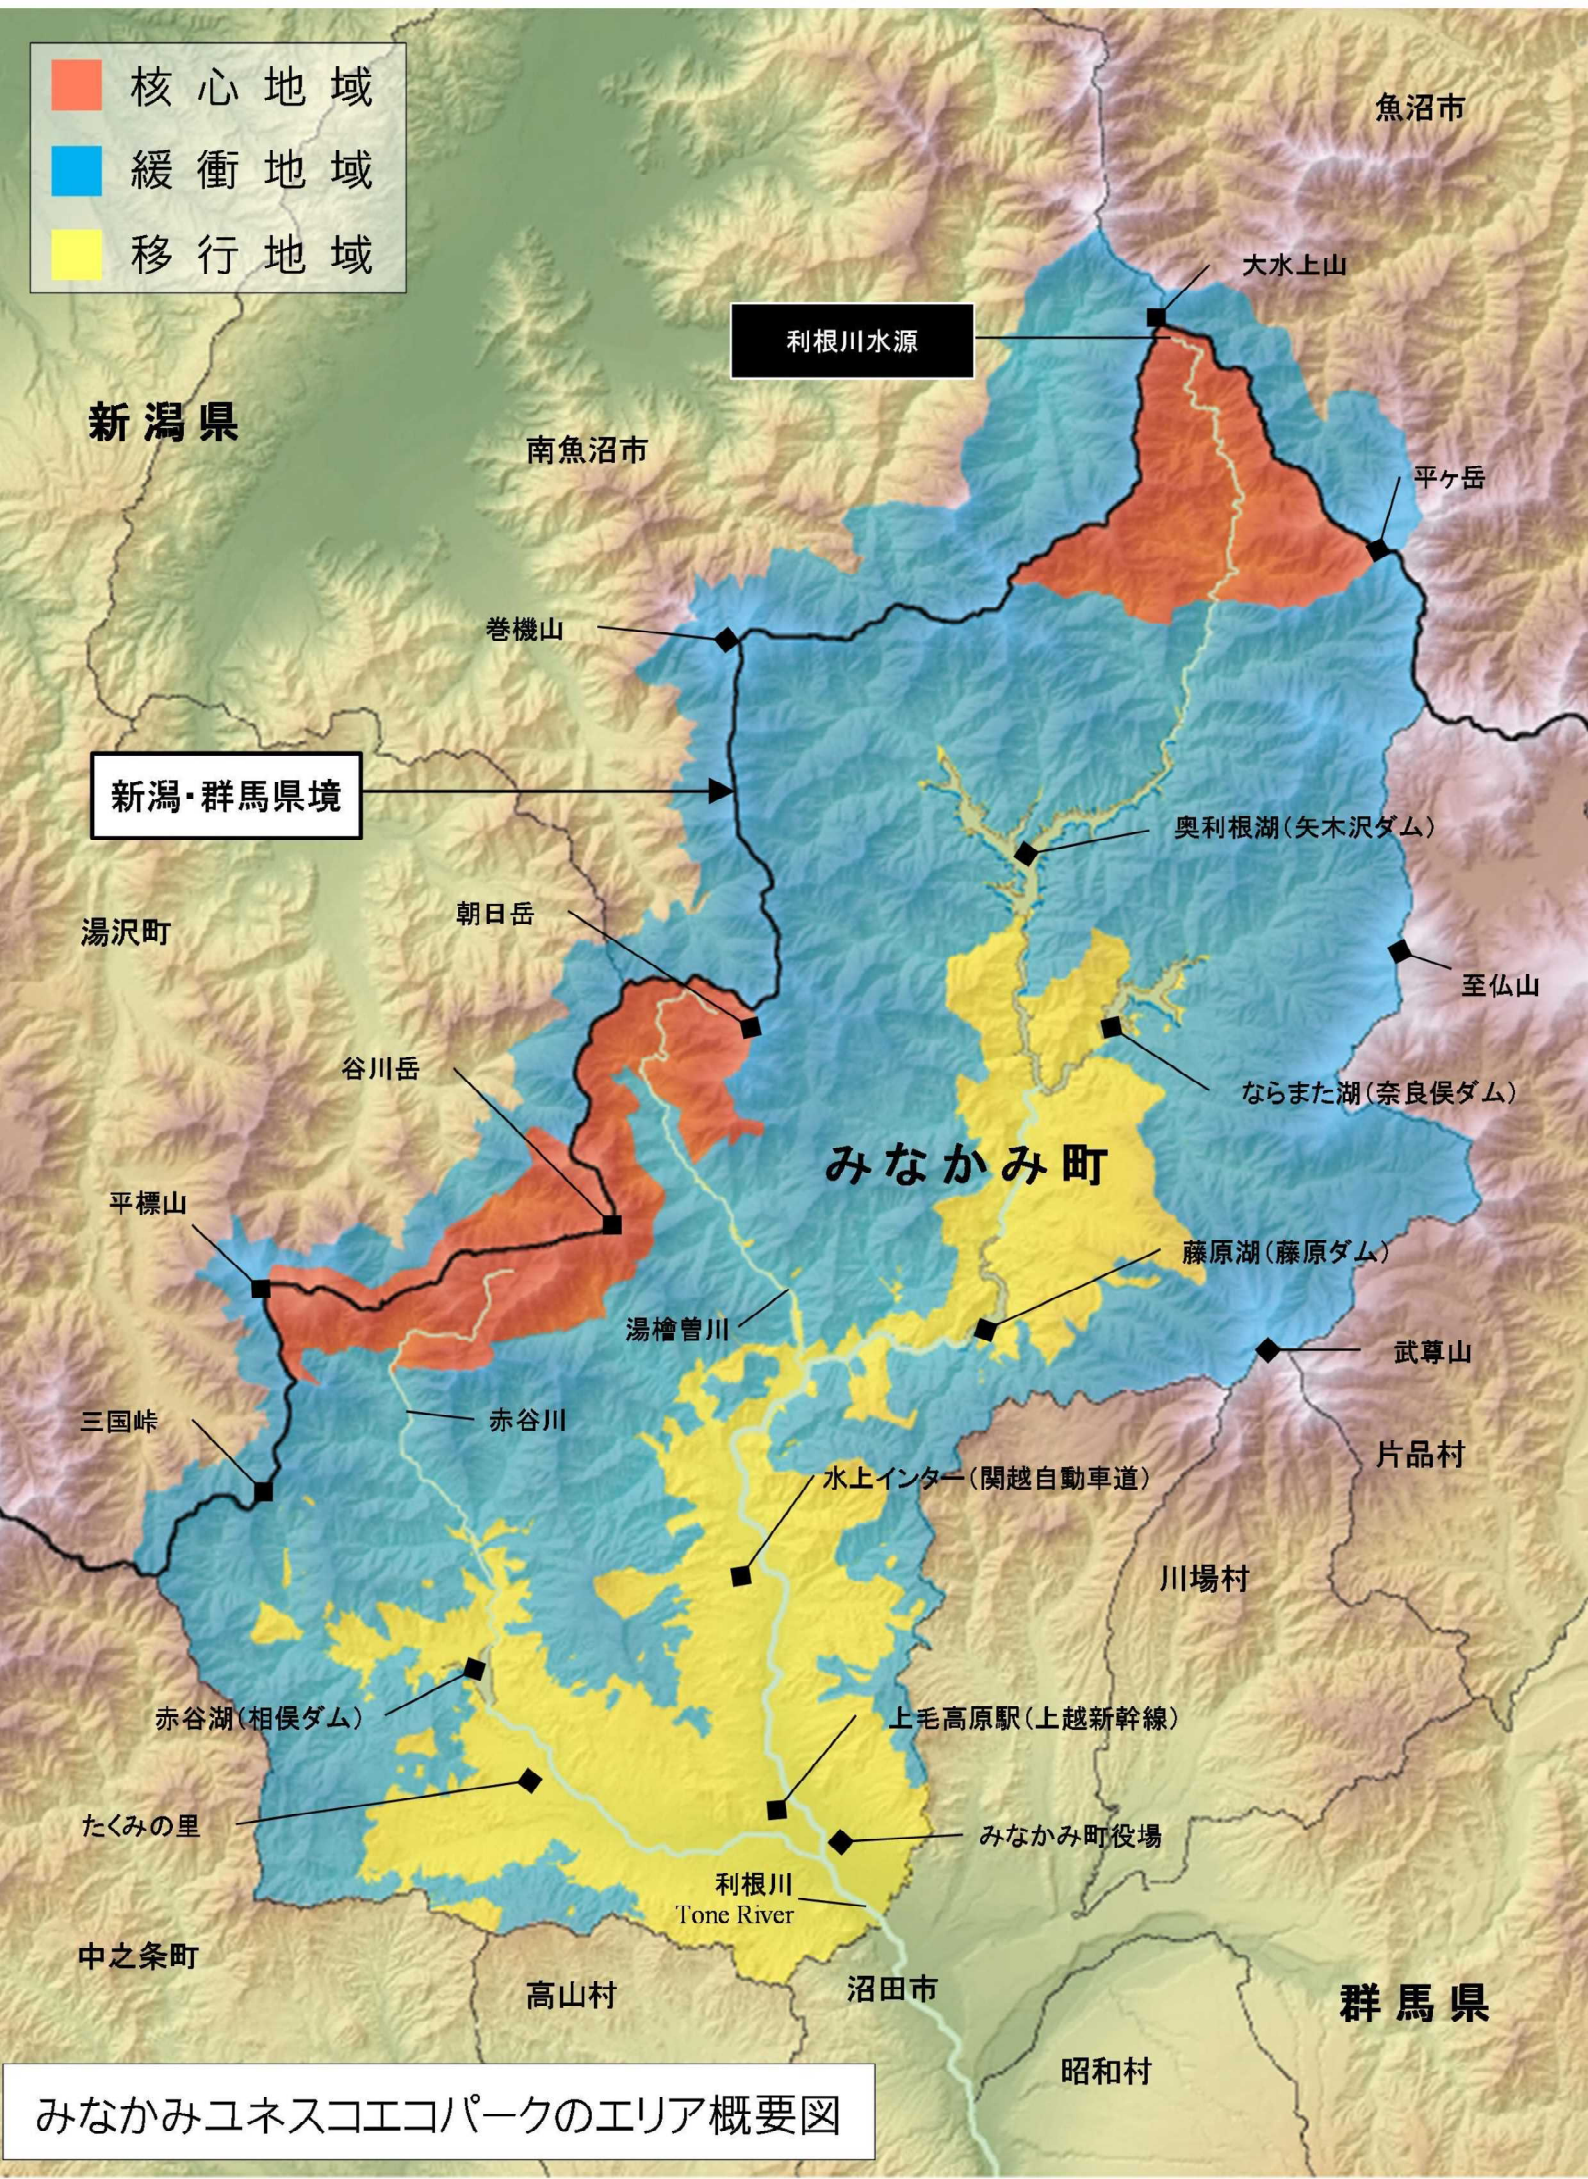

- 核心地域
- 緩衝地域
- 移行地域

新潟県

魚沼市

利根川水源

大水上山

南魚沼市

平ヶ岳

新潟・群馬県境

平標山

藤原湖(藤原ダム)

湯檜曾川

武尊山

三国峠

赤谷川

片品村

水上インター(関越自動車道)

川場村

赤谷湖(相俣ダム)

上毛高原駅(上越新幹線)

たぐみの里

みなかみ町役場

利根川
Tone River

中之条町

高山村

沼田市

群馬県

昭和村

みなかみユネスコエコパークのエリア概要図