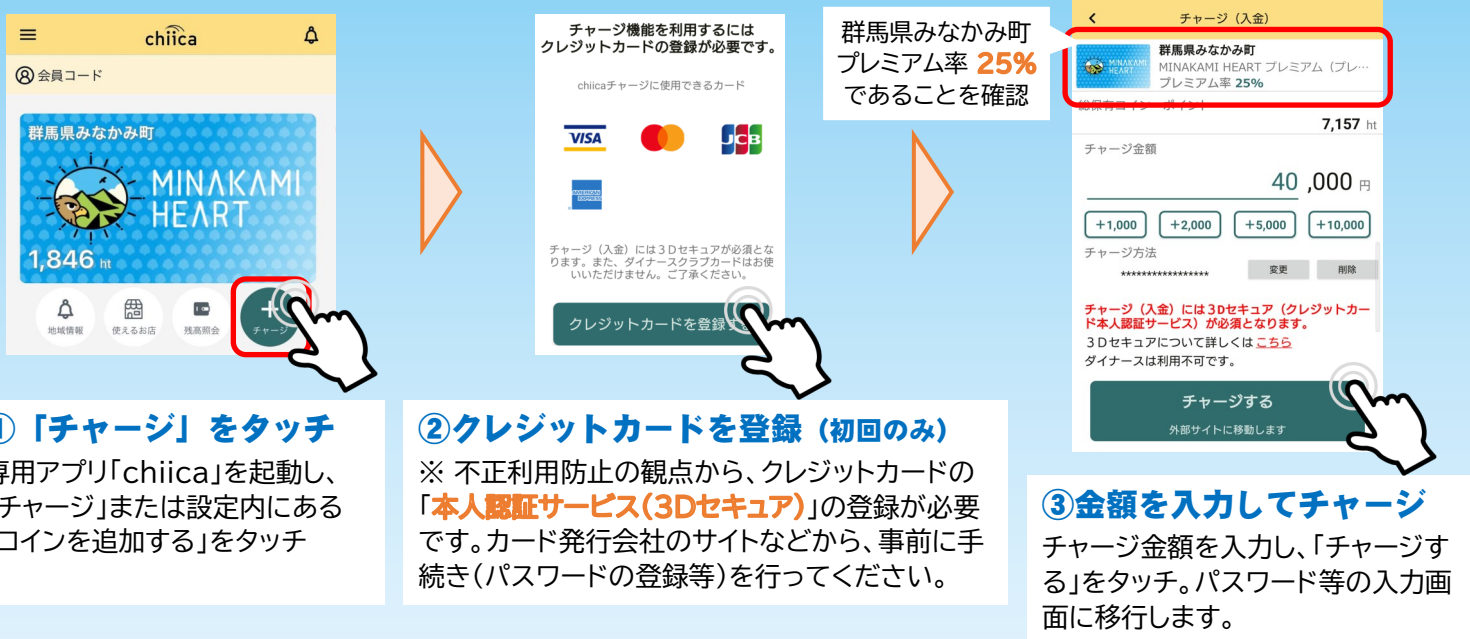

※ 「MINAKAMI HEART Pay」が使えるお店(約240店舗)については、専用アプリの「使えるお店」か、公式サイト(<https://minakamiheart.jp/>)の使えるお店一覧からご確認ください。

※ プレミアムポイントの有効期間は、2022年2月28日(月)までとなりますのでご注意ください。

※ みなかみ町外在住の方も、チャージいただけます。

お問い合わせ：みなかみ町役場 観光商工課

TEL.0278-62-0810 MAIL:info@minakamiheart.jp

※ 事前に専用アプリ「chiica」(チーカ)をダウンロードし、アカウントを作成してください。

▲Android

▲iPhone

チャージ方法①

専用アプリでクレジットカードによるチャージ

※ キャンペーン期間中は、クレジットカードによる通常のチャージ(プレミアム率1%)がご利用いただけません。
追加でチャージをご希望の場合は、チャージステーションにて現金によるチャージ(プレミアム率3%)を行ってください。
※ クレジットカードの「本人認証サービス(3Dセキュア)」の登録方法は、カード発行会社によって異なります。ご不明な点は、**各カード発行会社に直接お問い合わせ**ください。