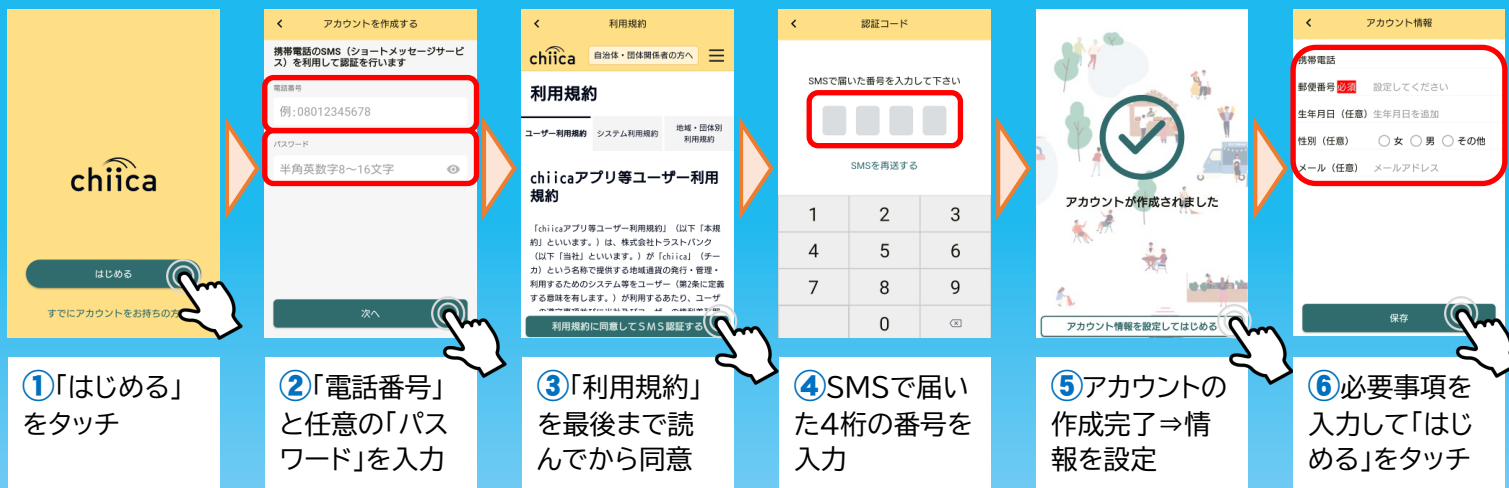

※ 「MINAKAMI HEART Pay」が使えるお店(約240店舗)については、専用アプリの「使えるお店」か、公式サイト(<https://minakamiheart.jp/>)の使えるお店一覧からご確認ください。

※ プレミアムポイントの有効期間は、2022年2月28日(月)までとなりますのでご注意ください。

※ みなかみ町外在住の方も、チャージいただけます。

お問い合わせ：みなかみ町役場 観光商工課

TEL.0278-62-0810 MAIL:info@minakamiheart.jp

※ 事前に専用アプリ「chiica」(チーカ)をダウンロードし、アカウントを作成してください。

▲Android

▲iPhone

チャージ方法①

専用アプリでクレジットカードによるチャージ

※ キャンペーン期間中は、クレジットカードによる通常のチャージ(プレミアム率1%)がご利用いただけません。
追加でチャージをご希望の場合は、チャージステーションにて現金によるチャージ(プレミアム率3%)を行ってください。
※ クレジットカードの「本人認証サービス(3Dセキュア)」の登録方法は、カード発行会社によって異なります。ご不明な点は、**各カード発行会社に直接お問い合わせ**ください。

チャージ方法②

チャージステーションで現金によるチャージ

お近くのチャージステーションに、専用アプリがインストールされたスマートフォンとチャージする金額の現金をご持参ください。

チャージステーション (各施設の営業日時をご確認ください)

みなかみ町役場 本庁舎	みなかみ町観光協会	猿ヶ京温泉 まんてん星の湯
みなかみ町役場 水上支所	道の駅 みなかみ水紀行館	奥平温泉 遊神館
みなかみ町役場 新治支所	道の駅 たくみの里 豊楽館	