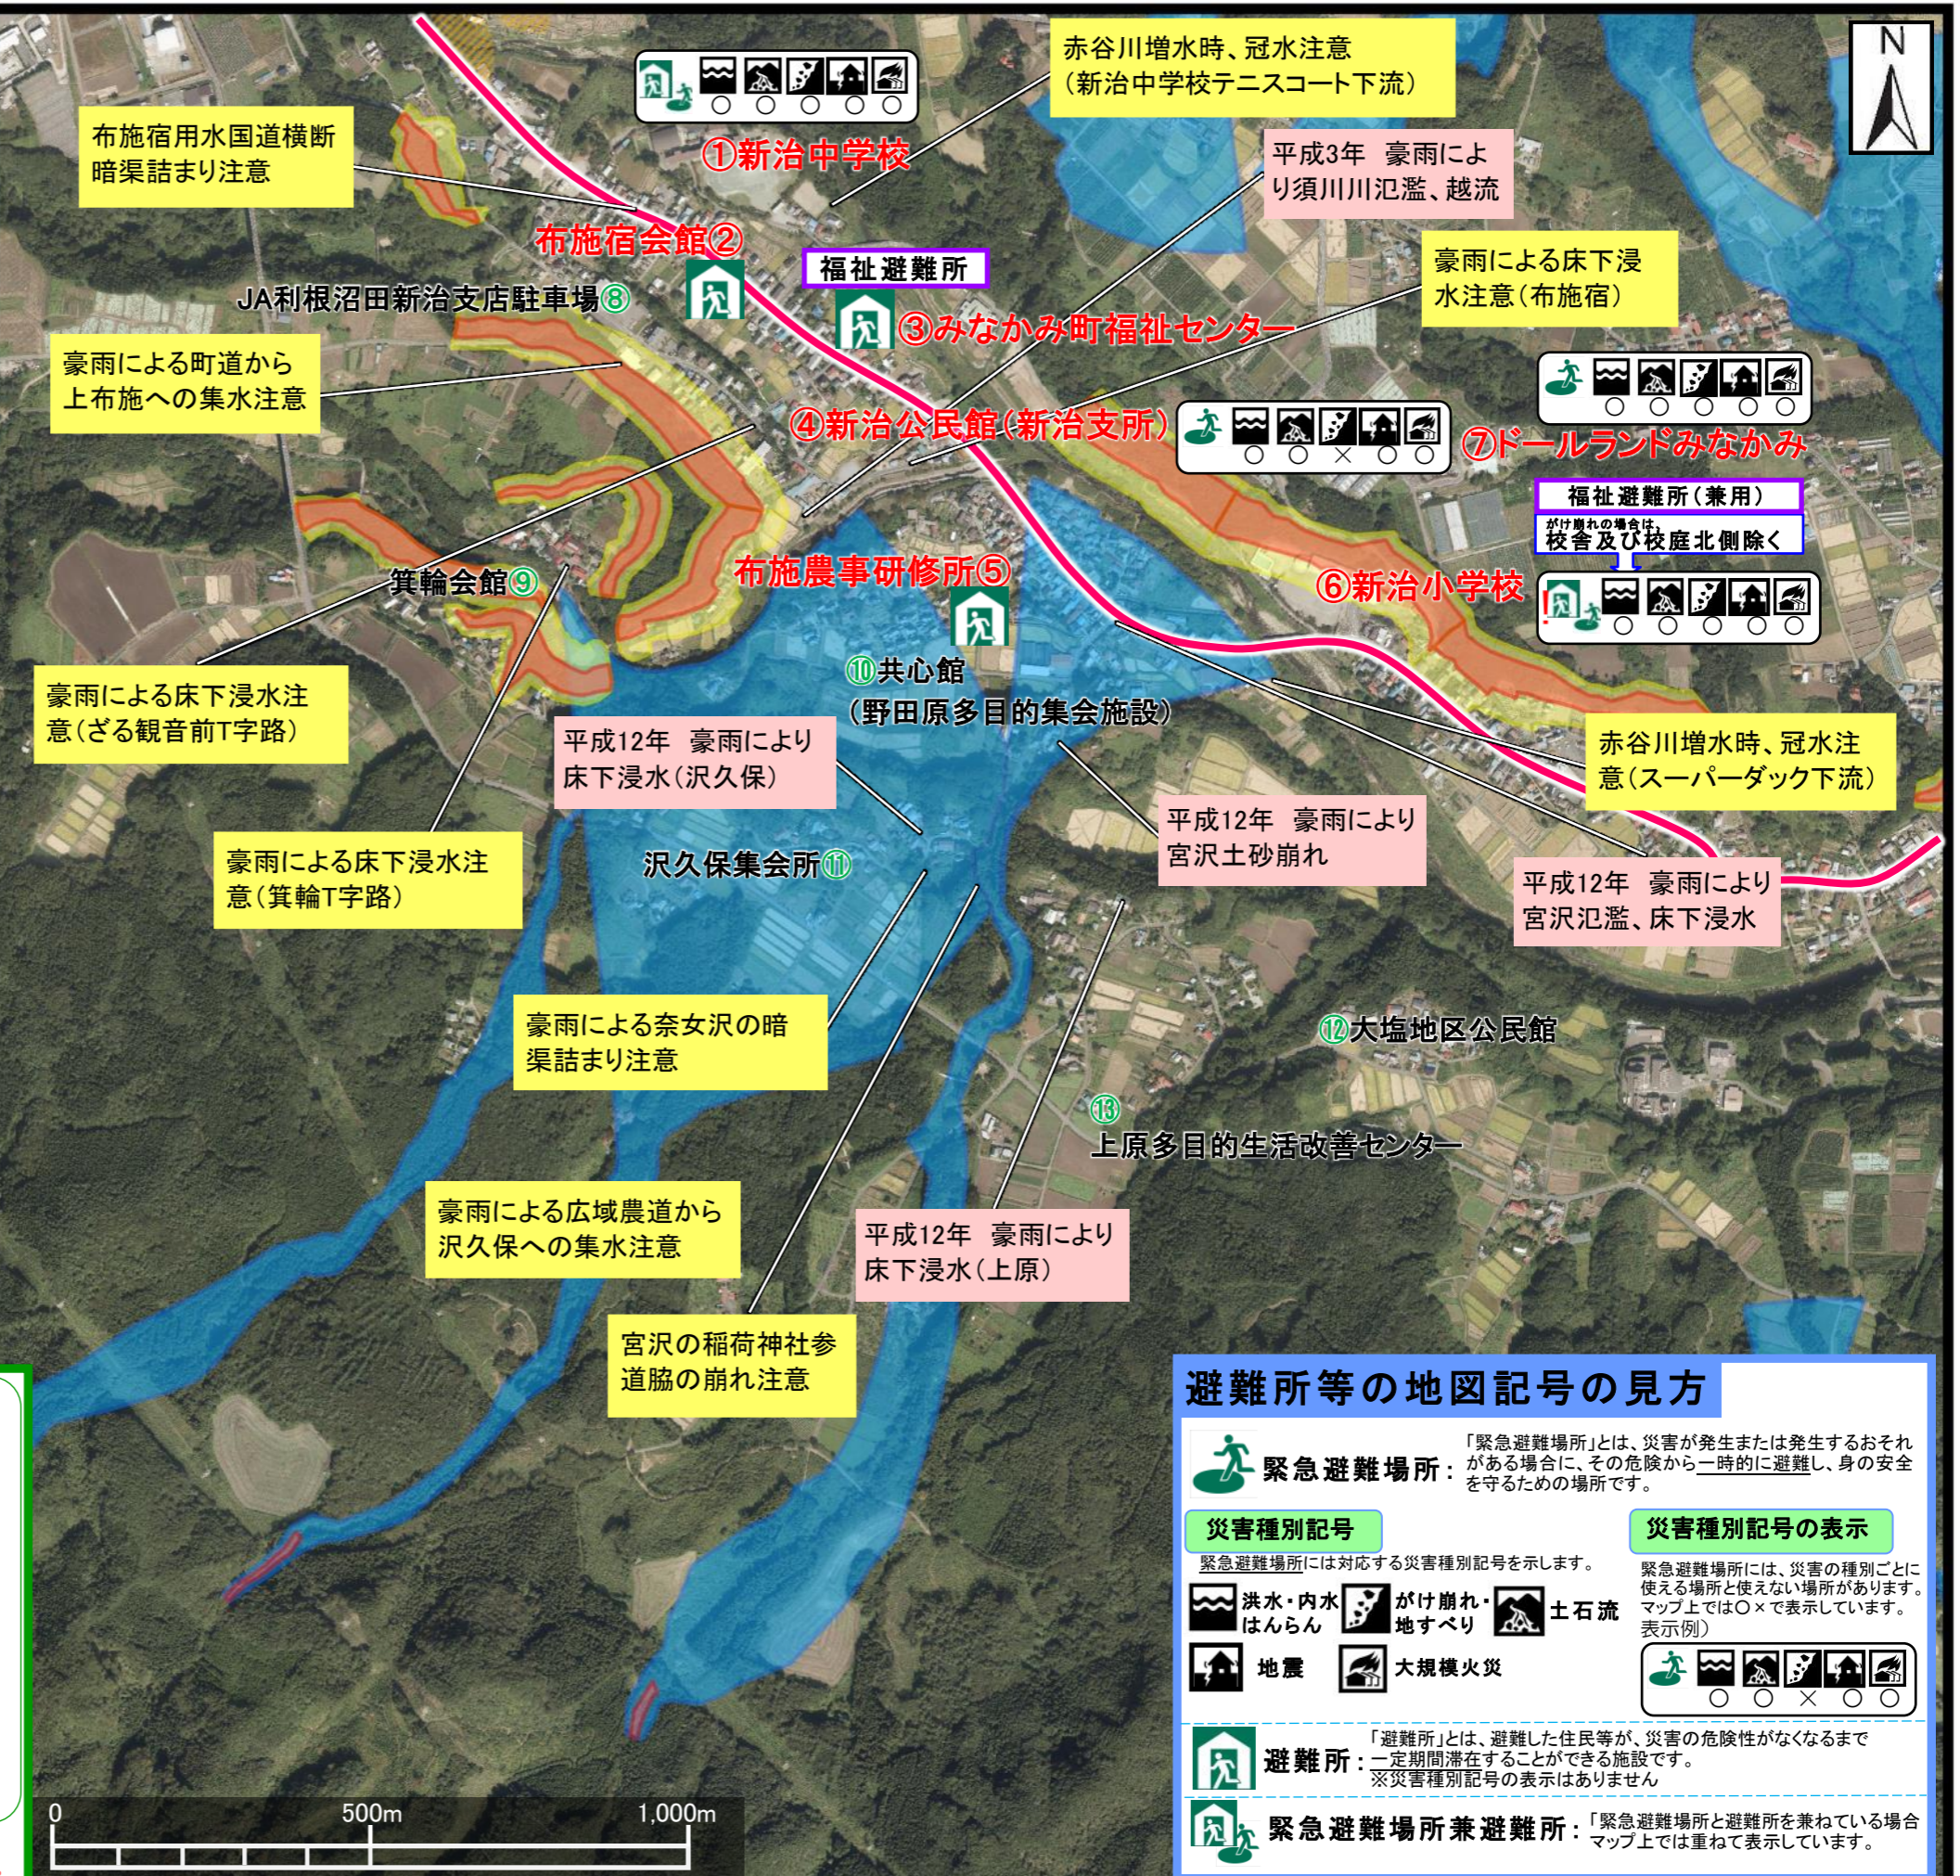

みなかみ町ハザードマップ

～布施地区～

避難するために準備しておく物・心

■準備しておく物

着替え・非常食・飲料水・懐中電灯・ラジオ等

■準備しておく心

- 土砂災害危険箇所位置図や防災訓練を通じて避難場所、避難路を確認しておきましょう！
- どんな時に土砂災害が起こりやすいのかを勉強しておきましょう！

群馬県砂防課HP「土砂災害に備えて」URLは

http://www.kendoseibi.pref.gunma.jp/section/sabo/hp/main_page_01.htm

群馬県 土砂災害にそなえて

検索

避難情報や気象情報の伝達経路

緊急の連絡先(市外局番:0278)

みなかみ町役場 総務課	TEL:62-2111
みなかみ町役場 新治支所	TEL:64-0111
沼田土木事務所	TEL:24-5511
沼田警察署 新治交番	TEL:64-0130
利根沼田広域西消防署	TEL:64-0002

地図の見方

- 土砂災害警戒区域(がけ崩れ)
- 土砂災害特別警戒区域(がけ崩れ)
- 土砂災害警戒区域(土石流)
- 土砂災害特別警戒区域(土石流)
- 土砂災害警戒区域(地すべり)
- 過去の災害
- 現状注意箇所

緊急避難場所・避難所(町指定)

- ①新治中学校 TEL:64-0351
- ②布施宿会館
- ③みなかみ町福祉センター
- ④新治公民館(新治支所)
- ⑤布施農事研修所 TEL:64-1057
- ⑥新治小学校 TEL:64-0023
- ⑦ドールランドみなかみ
- 一時避難場所(地区指定)
- ⑧JA利根沼田新治支店駐車場
- ⑨箕輪会館
- ⑩共心館
- ⑪沢久保集会所
- ⑫大塩地区公民館
- ⑬上原多目的生活改善センター

※土砂災害警戒区域は、土砂災害が起こった時に、土砂が到達するおそれのある範囲です。
※土砂災害特別警戒区域は、土砂災害が起こった時に、建物が壊れるおそれのある範囲です。

避難所等の地図記号の見方

緊急避難場所: 「緊急避難場所」とは、災害が発生または発生するおそれがある場合に、その危険から一時的に避難し、身の安全を守るための場所です。

災害種別記号
緊急避難場所には対応する災害種別記号を示します。

災害種別記号の表示
緊急避難場所には、災害の種別ごとに使える場所と使えない場所があります。マップ上では○×で表示しています。表示例)