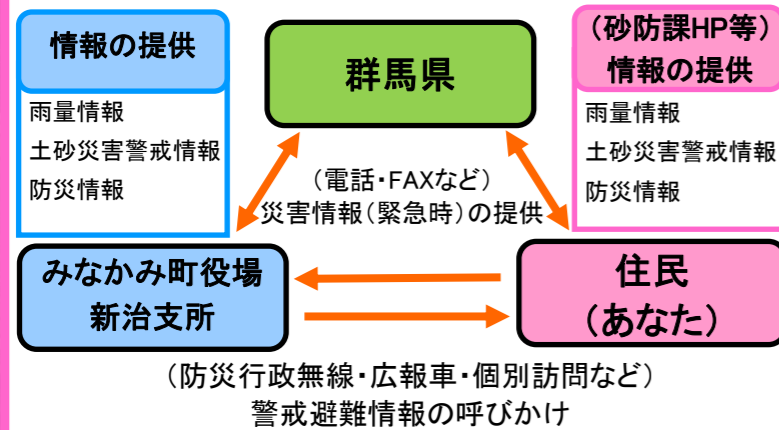

みなかみ町ハザードマップ

～布施地区～

避難するために準備しておく物・心

■準備しておく物

着替え・非常食・飲料水・懐中電灯・ラジオ等

■準備しておく心

- 土砂災害危険箇所位置図や防災訓練を通じて避難場所、避難路を確認しておきましょう！
- どんな時に土砂災害が起こりやすいのかを勉強しておきましょう！

群馬県砂防課HP「土砂災害に備えて」URLは

<http://www.kendoseibi.pref.gunma.jp/section/sabo/hp/main_page_01.htm>

群馬県 土砂災害にそなえて

検索

避難情報や気象情報の伝達経路

緊急の連絡先(市外局番:0278)

みなかみ町役場 総務課	TEL:62-2111
みなかみ町役場 新治支所	TEL:64-0111
沼田土木事務所	TEL:24-5511
沼田警察署 新治交番	TEL:64-0130
利根沼田広域西消防署	TEL:64-0002

地図の見方

- 土砂災害警戒区域(がけ崩れ)
- 土砂災害特別警戒区域(がけ崩れ)
- 土砂災害警戒区域(土石流)
- 土砂災害特別警戒区域(土石流)
- 土砂災害警戒区域(地すべり)
- 過去の災害
- 現状注意箇所

緊急避難場所・避難所(町指定)

- ①新治中学校 TEL:64-0351
- ②布施宿会館
- ③みなかみ町福祉センター
- ④新治公民館(新治支所)
- ⑤布施農事研修所 TEL:64-1057
- ⑥新治小学校 TEL:64-0023
- ⑦ドールランドみなかみ
- 一時避難場所(地区指定)
- ⑧JA利根沼田新治支店駐車場
- ⑨箕輪会館
- ⑩共心館
- ⑪沢久保集会所
- ⑫大塩地区公民館
- ⑬上原多目的生活改善センター

※土砂災害警戒区域は、土砂災害が起こった時に、土砂が到達するおそれのある範囲です。
※土砂災害特別警戒区域は、土砂災害が起こった時に、建物が壊れるおそれのある範囲です。