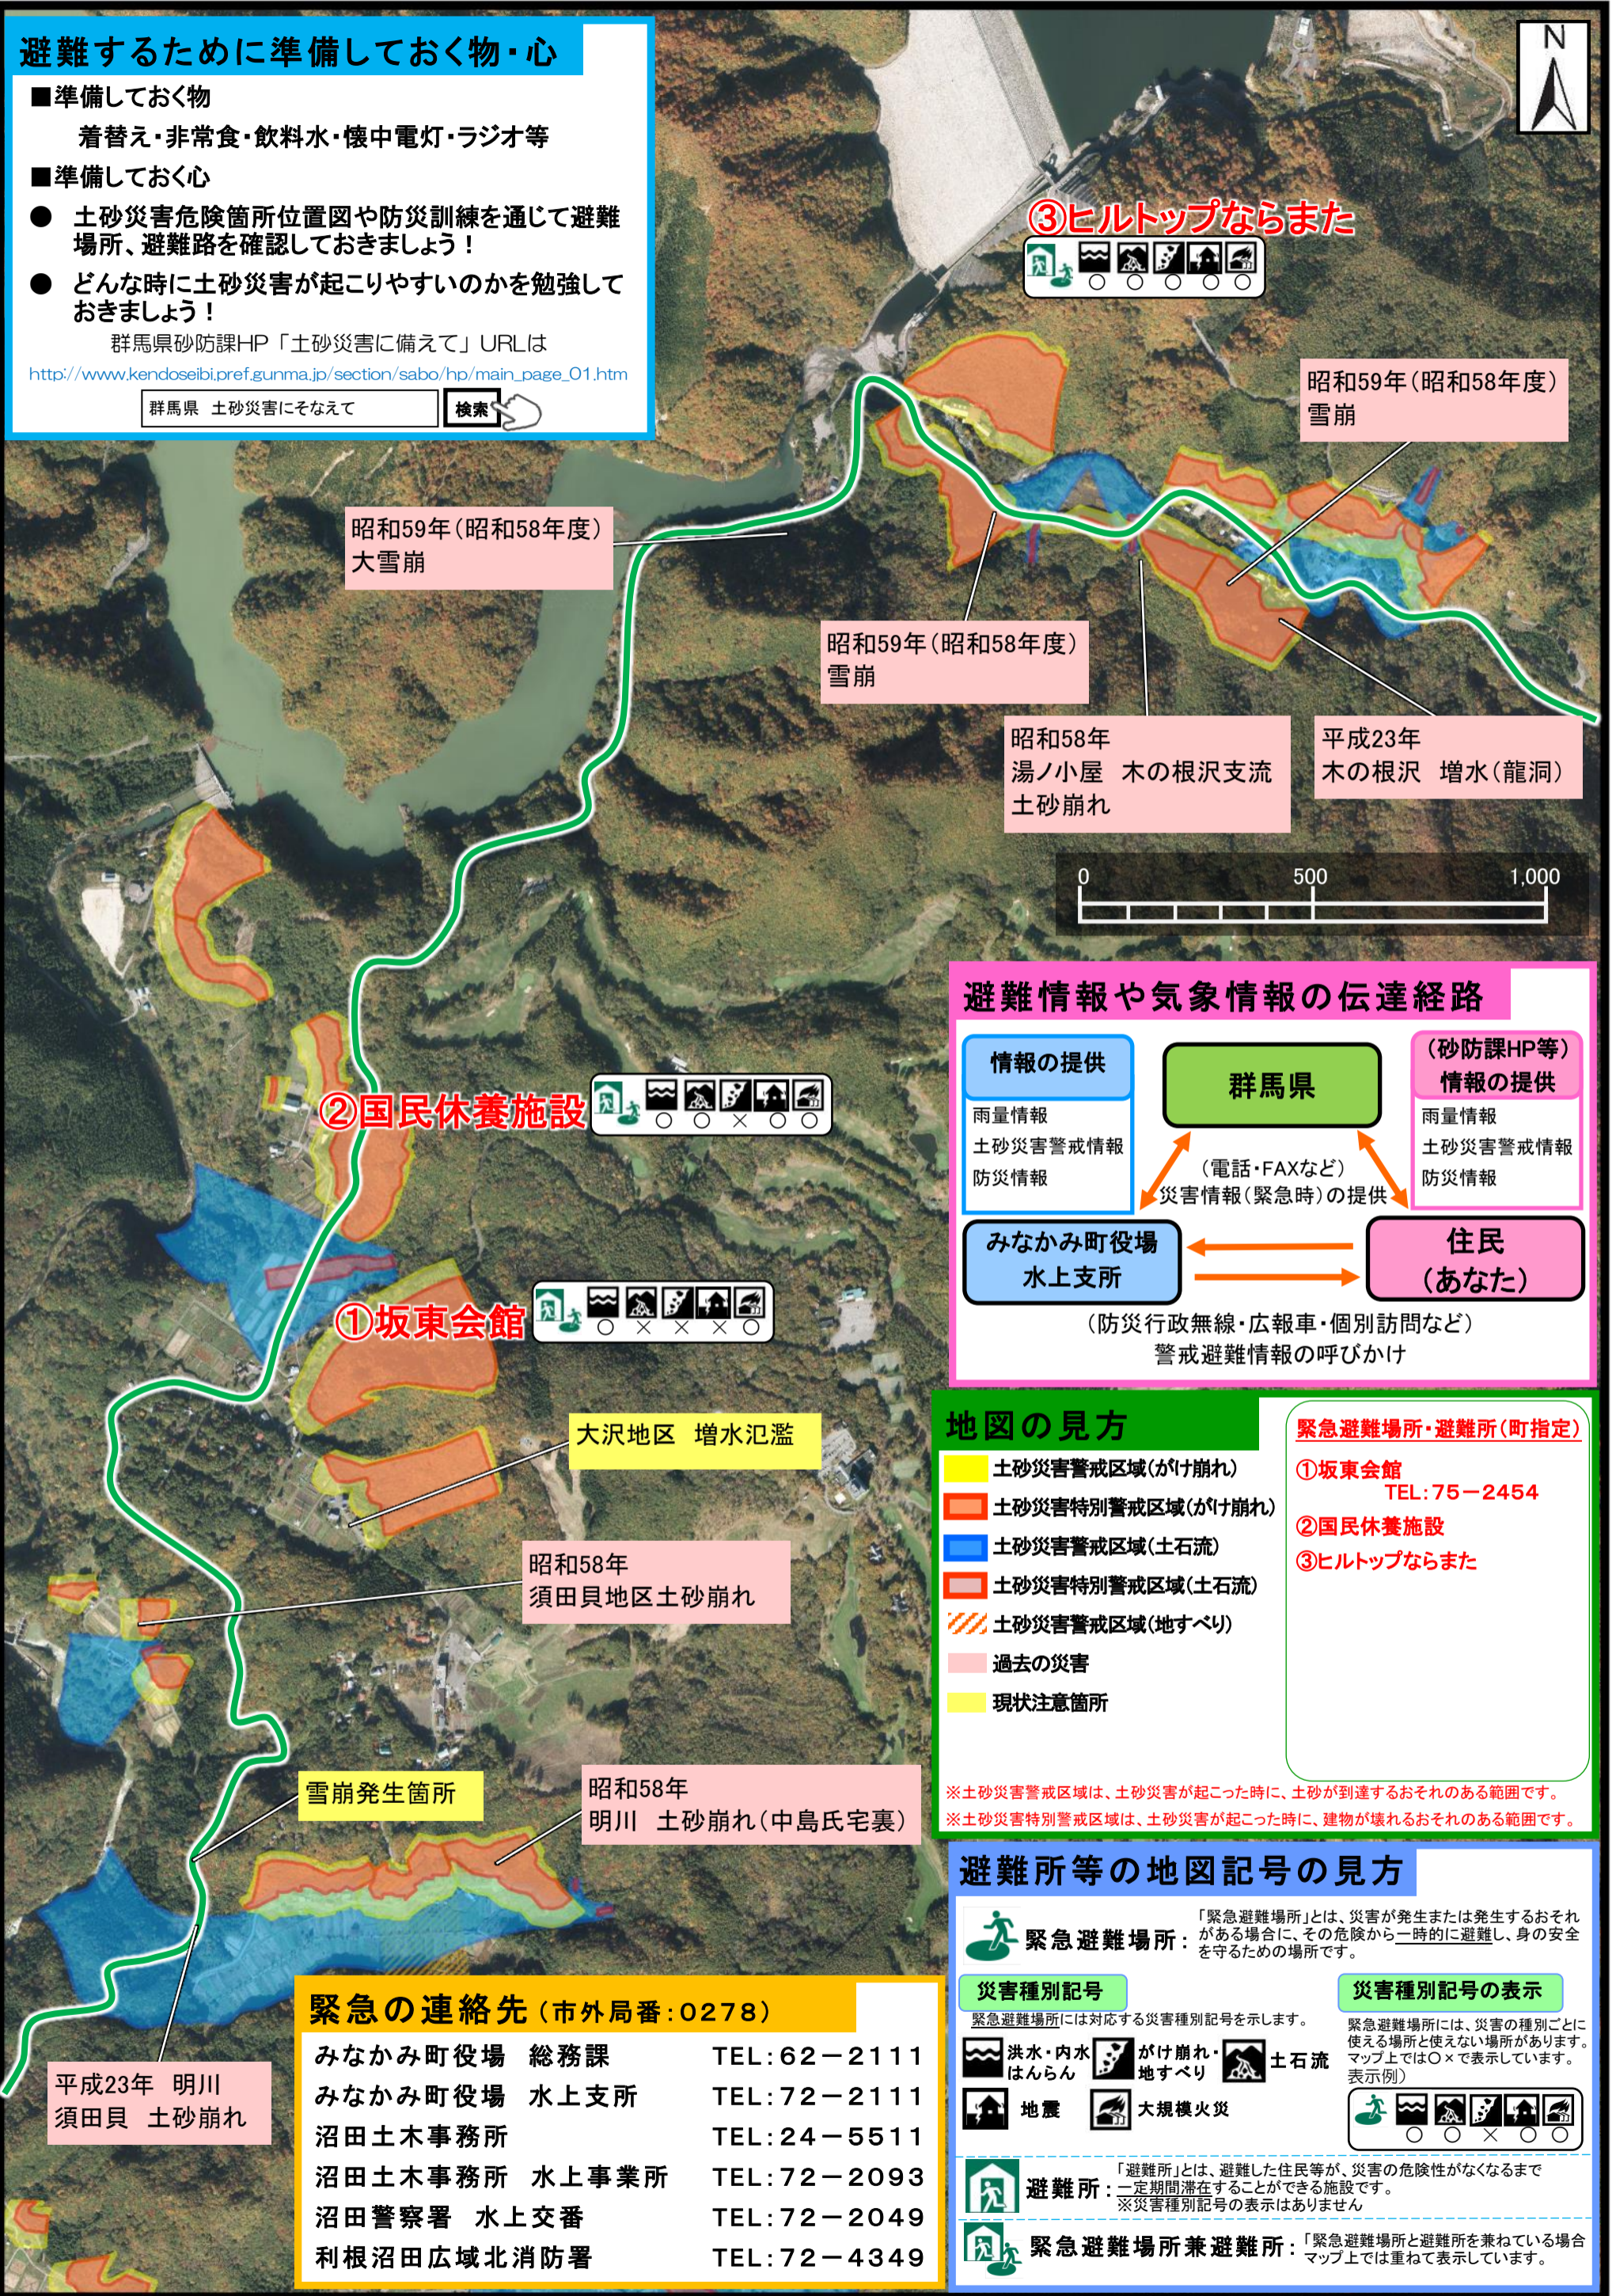

避難するために準備しておく物・心

■準備しておく物

着替え・非常食・飲料水・懐中電灯・ラジオ等

■準備しておく心

- 土砂災害危険箇所位置図や防災訓練を通じて避難場所、避難路を確認しておきましょう！
- どんな時に土砂災害が起こりやすいのかを勉強しておきましょう！

群馬県砂防課HP「土砂災害に備えて」URLは

http://www.kendoseibi.pref.gunma.jp/section/sabo/hp/main_page_01.htm

群馬県 土砂災害にそなえて

検索

③ヒルトップならまた

昭和59年(昭和58年度)雪崩

昭和59年(昭和58年度)大雪崩

昭和59年(昭和58年度)雪崩

昭和58年 湯ノ小屋 木の根沢支流 土砂崩れ

平成23年 木の根沢 増水(龍洞)

避難情報や気象情報の伝達経路

地図の見方

- 土砂災害警戒区域(がけ崩れ)
- 土砂災害特別警戒区域(がけ崩れ)
- 土砂災害警戒区域(土石流)
- 土砂災害特別警戒区域(土石流)
- 土砂災害警戒区域(地すべり)
- 過去の災害
- 現状注意箇所

緊急避難場所・避難所(町指定)

- ①坂東会館 TEL: 75-2454
- ②国民休養施設
- ③ヒルトップならまた

※土砂災害警戒区域は、土砂災害が起こった時に、土砂が到達するおそれのある範囲です。
 ※土砂災害特別警戒区域は、土砂災害が起こった時に、建物が壊れるおそれのある範囲です。

避難所等の地図記号の見方

緊急避難場所：「緊急避難場所」とは、災害が発生または発生するおそれがある場合に、その危険から一時的に避難し、身の安全を守るための場所です。

災害種別記号：緊急避難場所には対応する災害種別記号を示します。

災害種別記号の表示：緊急避難場所には、災害の種別ごとに使える場所と使えない場所があります。マップ上では○×で表示しています。(表示例)

避難所：「避難所」とは、避難した住民等が、災害の危険性がなくなるまで一定期間滞在することができる施設です。
 ※災害種別記号の表示はありません