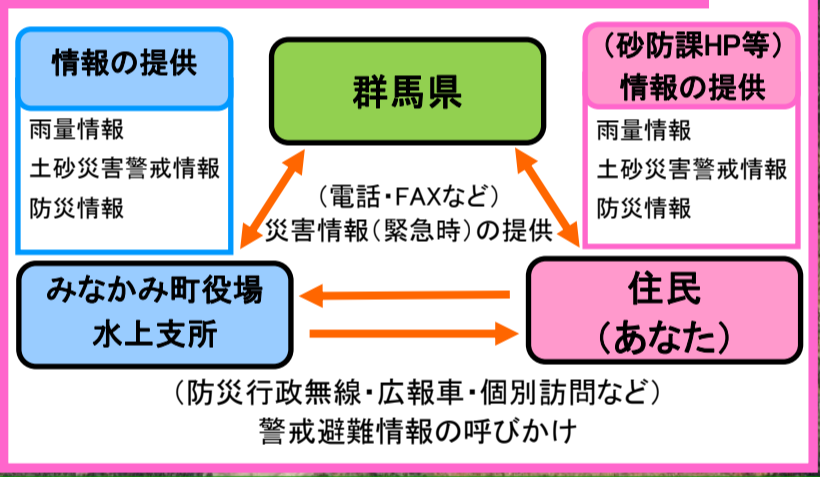

避難情報や気象情報の伝達経路

地図の見方

- 土砂災害警戒区域(がけ崩れ)
- 土砂災害特別警戒区域(がけ崩れ)
- 土砂災害警戒区域(土石流)
- 土砂災害特別警戒区域(土石流)
- 土砂災害警戒区域(地すべり)
- 過去の災害
- 現状注意箇所

緊急避難場所・避難所(町指定)

- ①坂東会館 TEL: 75-2454
- ②国民休養施設
- ③ヒルトップならまた

※土砂災害警戒区域は、土砂災害が起こった時に、土砂が到達するおそれのある範囲です。
 ※土砂災害特別警戒区域は、土砂災害が起こった時に、建物が壊れるおそれのある範囲です。