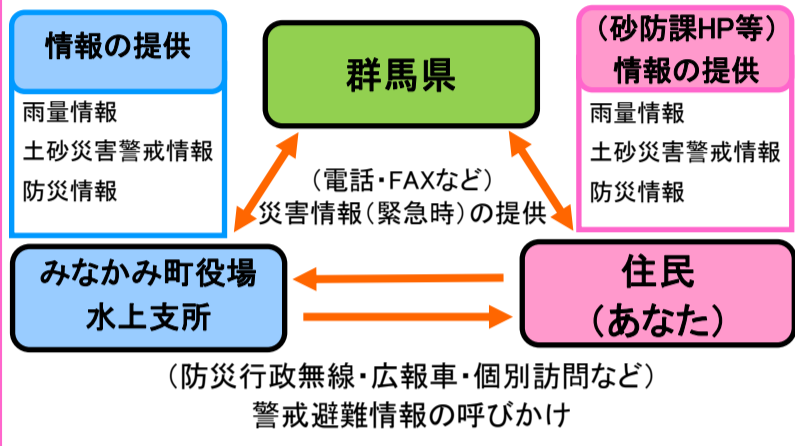

避難するために準備しておく物・心

■準備しておく物

着替え・非常食・飲料水・懐中電灯・ラジオ等

■準備しておく心

● 土砂災害危険箇所位置図や防災訓練を通じて避難場所、避難路を確認しておきましょう！

● どんな時に土砂災害が起こりやすいのかを勉強しておきましょう！

群馬県砂防課HP「土砂災害に備えて」URLは

http://www.kendoseibi.pref.gunma.jp/section/sabo/hp/main_page_O1.htm

群馬県 土砂災害にそなえて

検索

避難情報や気象情報の伝達経路

水上スキー場

水上中部コミュニティセンター②

③大穴多目的広場

水上シャングツェ

大穴会館①

地図の見方

- 土砂災害警戒区域(がけ崩れ)
- 土砂災害特別警戒区域(がけ崩れ)
- 土砂災害警戒区域(土石流)
- 土砂災害特別警戒区域(土石流)
- 土砂災害警戒区域(地すべり)
- 過去の災害
- 現状注意箇所

緊急避難場所・避難所(町指定)

- ①大穴会館
- ②水上中部コミュニティセンター
- ③大穴多目的広場

※土砂災害警戒区域は、土砂災害が起こった時に、土砂が到達するおそれのある範囲です。
※土砂災害特別警戒区域は、土砂災害が起こった時に、建物が壊れるおそれのある範囲です。