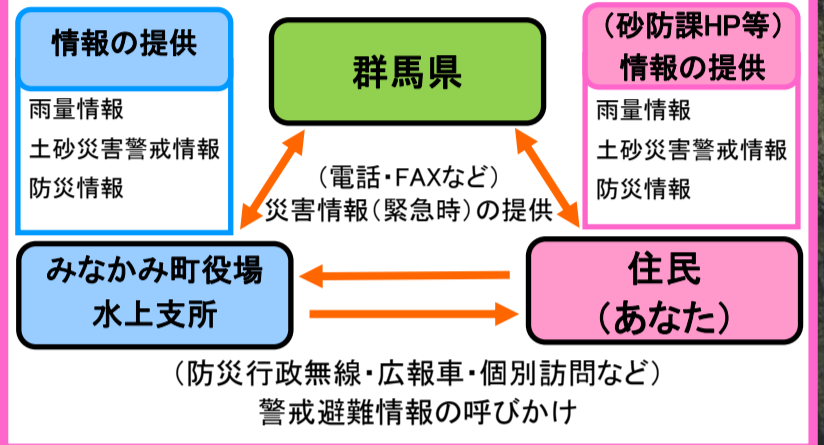

緊急の連絡先 (市外局番: 0278)

みなかみ町役場 総務課	TEL: 62-2111
みなかみ町役場 水上支所	TEL: 72-2111
沼田土木事務所	TEL: 24-5511
沼田土木事務所 水上事業所	TEL: 72-2093
沼田警察署 水上交番	TEL: 72-2049
利根沼田広域北消防署	TEL: 72-4349

避難するために準備しておく物・心

- 準備しておく物
着替え・非常食・飲料水・懐中電灯・ラジオ等
- 準備しておく心
 - 土砂災害危険箇所位置図や防災訓練を通じて避難場所、避難路を確認しておきましょう!
 - どんな時に土砂災害が起こりやすいのかを勉強しておきましょう!

群馬県砂防課HP「土砂災害に備えて」URLは
http://www.kendoseibi.pref.gunma.jp/section/sabo/hp/main_page_01.htm

群馬県 土砂災害にそなえて 検索

避難情報や気象情報の伝達経路

水上中学校④

福祉避難所(兼用)

利根川増水時
浸水の危険

旧第一
保育園

大雨後、国道291号線・
擁壁からの出水