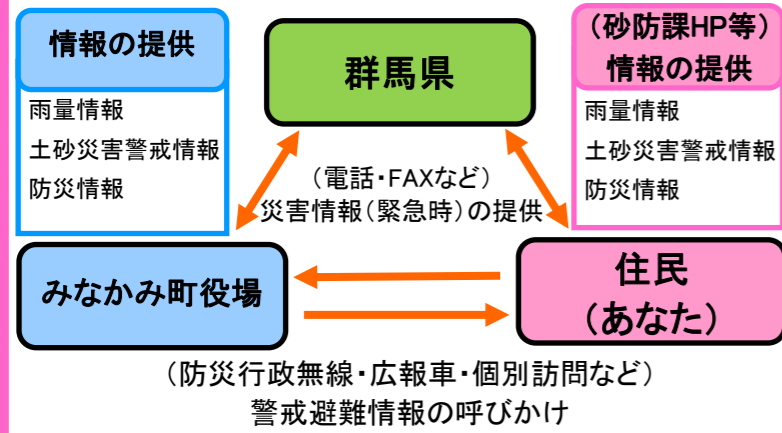

避難するために準備しておく物・心

■準備しておく物

着替え・非常食・飲料水・懐中電灯・ラジオ等

■準備しておく心

- 土砂災害危険箇所位置図や防災訓練を通じて避難場所、避難路を確認しておきましょう！
- どんな時に土砂災害が起こりやすいのかを勉強しておきましょう！

群馬県砂防課HP「土砂災害に備えて」URLは

http://www.kendoseibi.pref.gunma.jp/section/sabo/hp/main_page_01.htm

群馬県 土砂災害にそなえて

検索

避難情報や気象情報の伝達経路

緊急時の連絡 (市外局番:0278)

みなかみ町役場 総務課	TEL: 62-2111
沼田土木事務所	TEL: 24-5511
沼田警察署月夜野駐在所	TEL: 62-2024
利根沼田広域西消防署	TEL: 64-0002

地図の見方

- 土砂災害警戒区域(がけ崩れ)
- 土砂災害特別警戒区域(がけ崩れ)
- 土砂災害警戒区域(土石流)
- 土砂災害特別警戒区域(土石流)
- 土砂災害警戒区域(地すべり)
- 過去の災害
- 現状注意箇所

緊急避難場所・避難所(町指定)

- ①小川多目的集会場
- ②月夜野北部運動広場
- ③月夜野北部体育館

※土砂災害警戒区域は、土砂災害が起こった時に、土砂が到達するおそれのある範囲です。
 ※土砂災害特別警戒区域は、土砂災害が起こった時に、建物が壊れるおそれのある範囲です。

避難所等の地図記号の見方

緊急避難場所 「緊急避難場所」とは、災害が発生または発生するおそれがある場合に、その危険から一時的に避難し、身の安全を守るための場所です。