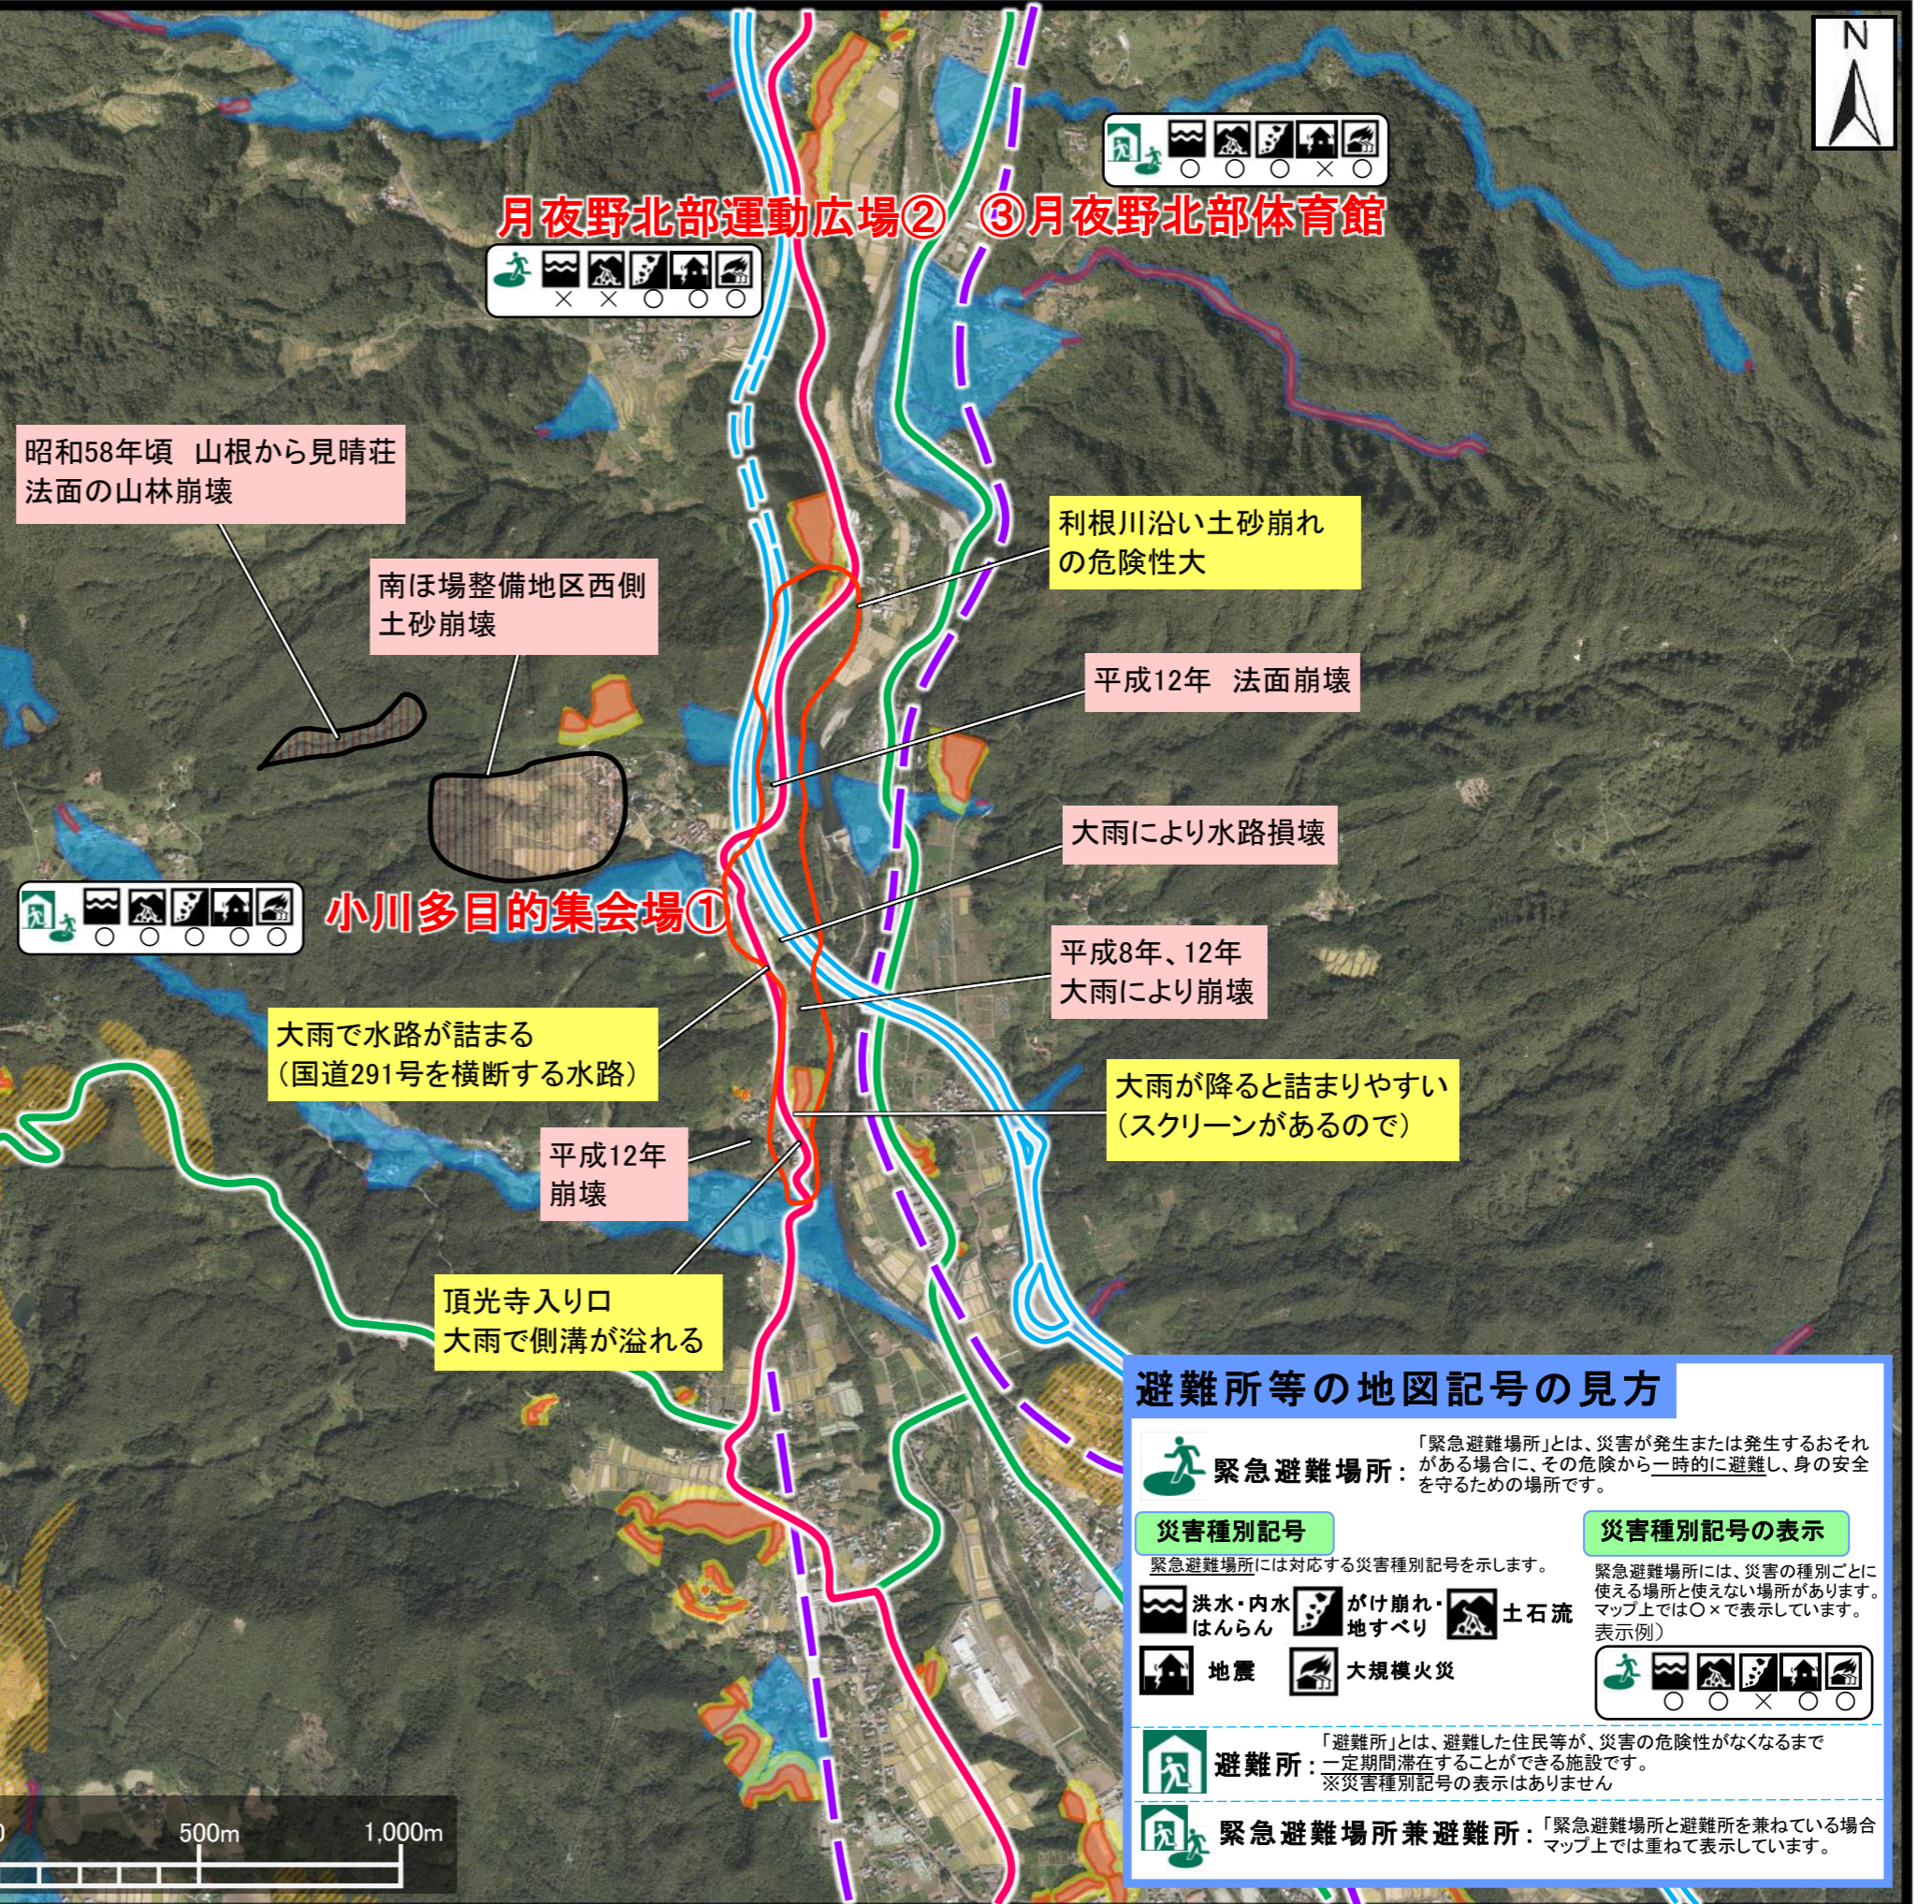

避難するために準備しておく物・心

■準備しておく物

着替え・非常食・飲料水・懐中電灯・ラジオ等

■準備しておく心

- 土砂災害危険箇所位置図や防災訓練を通じて避難場所、避難路を確認しておきましょう！
- どんな時に土砂災害が起こりやすいのかを勉強しておきましょう！

群馬県砂防課HP「土砂災害に備えて」URLは

http://www.kendoseibi.pref.gunma.jp/section/sabo/hp/main_page_01.htm

群馬県 土砂災害にそなえて

検索

避難情報や気象情報の伝達経路

緊急時の連絡 (市外局番:0278)

みなかみ町役場 総務課	TEL: 62-2111
沼田土木事務所	TEL: 24-5511
沼田警察署月夜野駐在所	TEL: 62-2024
利根沼田広域西消防署	TEL: 64-0002

地図の見方

- 土砂災害警戒区域(がけ崩れ)
- 土砂災害特別警戒区域(がけ崩れ)
- 土砂災害警戒区域(土石流)
- 土砂災害特別警戒区域(土石流)
- 土砂災害警戒区域(地すべり)
- 過去の災害
- 現状注意箇所

緊急避難場所・避難所(町指定)

- ①小川多目的集会場
- ②月夜野北部運動広場
- ③月夜野北部体育館

※土砂災害警戒区域は、土砂災害が起こった時に、土砂が到達するおそれのある範囲です。
 ※土砂災害特別警戒区域は、土砂災害が起こった時に、建物が壊れるおそれのある範囲です。

避難所等の地図記号の見方

緊急避難場所 「緊急避難場所」とは、災害が発生または発生するおそれがある場合に、その危険から一時的に避難し、身の安全を守るための場所です。

災害種別記号 緊急避難場所には対応する災害種別記号を示します。

災害種別記号の表示 緊急避難場所には、災害の種類ごとに使える場所と使えない場所があります。マップ上では○×で表示しています。表示例)

洪水・内水はんらん、がけ崩れ・地すべり、土石流、地震、大規模火災

避難所 「避難所」とは、避難した住民等が、災害の危険性がなくなるまで一定期間滞在することができる施設です。※災害種別記号の表示はありません

緊急避難場所兼避難所 「緊急避難場所と避難所を兼ねている場合マップ上では重ねて表示しています。