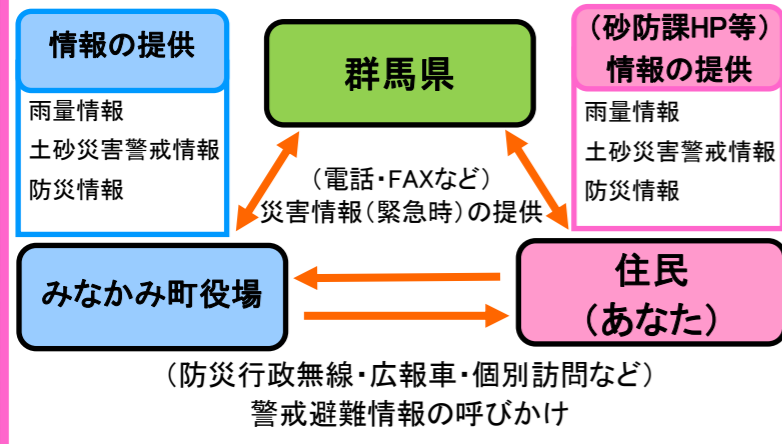

避難するために準備しておく物・心

■準備しておく物

着替え・非常食・飲料水・懐中電灯・ラジオ等

■準備しておく心

- 土砂災害危険箇所位置図や防災訓練を通じて避難場所、避難路を確認しておきましょう！
- どんな時に土砂災害が起こりやすいのかを勉強しておきましょう！

群馬県砂防課HP「土砂災害に備えて」URLは

http://www.kendoseibi.pref.gunma.jp/section/sabo/hp/main_page_01.htm

群馬県 土砂災害にそなえて

検索

避難情報や気象情報の伝達経路

緊急の連絡先(市外局番:0278)

みなかみ町役場 総務課	TEL: 62-2111
沼田土木事務所	TEL: 24-5511
沼田警察署月夜野駐在所	TEL: 62-2024
利根沼田広域西消防署	TEL: 64-0002

地図の見方

- 土砂災害警戒区域(がけ崩れ)
- 土砂災害特別警戒区域(がけ崩れ)
- 土砂災害警戒区域(土石流)
- 土砂災害特別警戒区域(土石流)
- 土砂災害警戒区域(地すべり)
- 過去の災害
- 現状注意箇所

緊急避難場所・避難所(町指定)

①和名中公民館

避難所等の地図記号の見方

緊急避難場所: 「緊急避難場所」とは、災害が発生または発生するおそれがある場合に、その危険から一時的に避難し、身の安全を守るための場所です。

災害種別記号

緊急避難場所には対応する災害種別記号を示します。

災害種別記号の表示

緊急避難場所には、災害の種別ごとに使える場所と使えない場所があります。マップ上では○×で表示しています。(表示例)