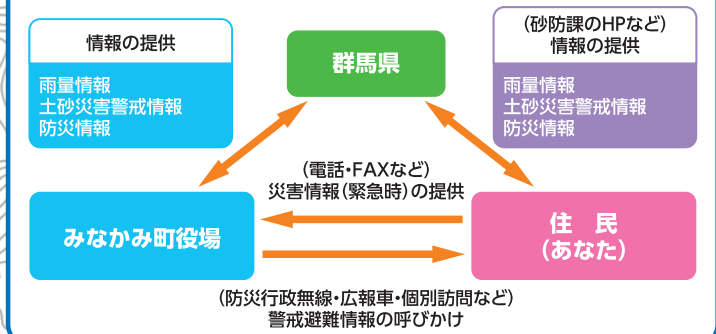

藁野地区

- このハザードマップは地震発生直後における破堤や、地震発生後に亀裂などの異常が確認され、破堤の恐れがある場合に町民の皆様が避難するために必要な情報をまとめたものです。
- 地図上に表示した浸水範囲と浸水深さは、藁野ため池が決壊し、ため池の水が一斉に流出した場合を想定しています。
- このハザードマップは降雨による山地からの出水や土砂流出などを想定していないため、表示されている場所以外での浸水や、浸水深さが予想よりも深くなる可能性があります。
- 地震時や豪雨時には、ため池以外の場所での災害が想定されますので、みなかみ町HPで防災についての項目を併せて活用ください。
<https://www.town.minakami.gunma.jp/politics/10bousai/>

避難場所

町指定避難場所

- ① 竹改戸交流センター
- ② 下区集落センター

避難情報の伝達経路

緊急時の連絡先

みなかみ町役場 農林課	TEL 0278-25-5016
利根沼田農業事務所	TEL 0278-23-0377
沼田警察署	TEL 0278-22-0110
利根沼田広域西消防署	TEL 0278-64-0002

S=1/10,000

作成 みなかみ町 農林課