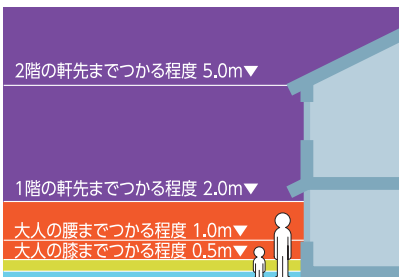

凡例

- 避難場所(町指定)
- 避難場所(地区指定)
- 避難場所(その他)
- 対象ため池
- ⋯ 危険注意箇所
- 高台
- 避難経路

平均流速方向

- ← 1.5m/s以上
- ← 0.5m/s~1.5m/s未満
- ← 0.5m/s未満

最大浸水範囲における水深

- 2.0m以上
- 0.5m~2.0m
- 0.2m~0.5m
- 0.2m未満
- ⋯ 浸水到達時間

浸水深の目安

藁野ため池

堤 高：5.9m
 堤 頂 長：87m
 想定流出量：6,550m³
 (25mプール約16杯分)

みなかみ町ため池ハザードマップ

藁野地区

● このハザードマップは地震発生直後における破堤や、地震発生後に亀裂などの異常が確認され、破堤の恐れがある場合に町民の皆様が避難するために必要な情報をまとめたものです。

● 地図上に表示した浸水範囲と浸水深さは、藁野ため池が決壊し、ため池の水が一斉に流出した場合を想定しています。