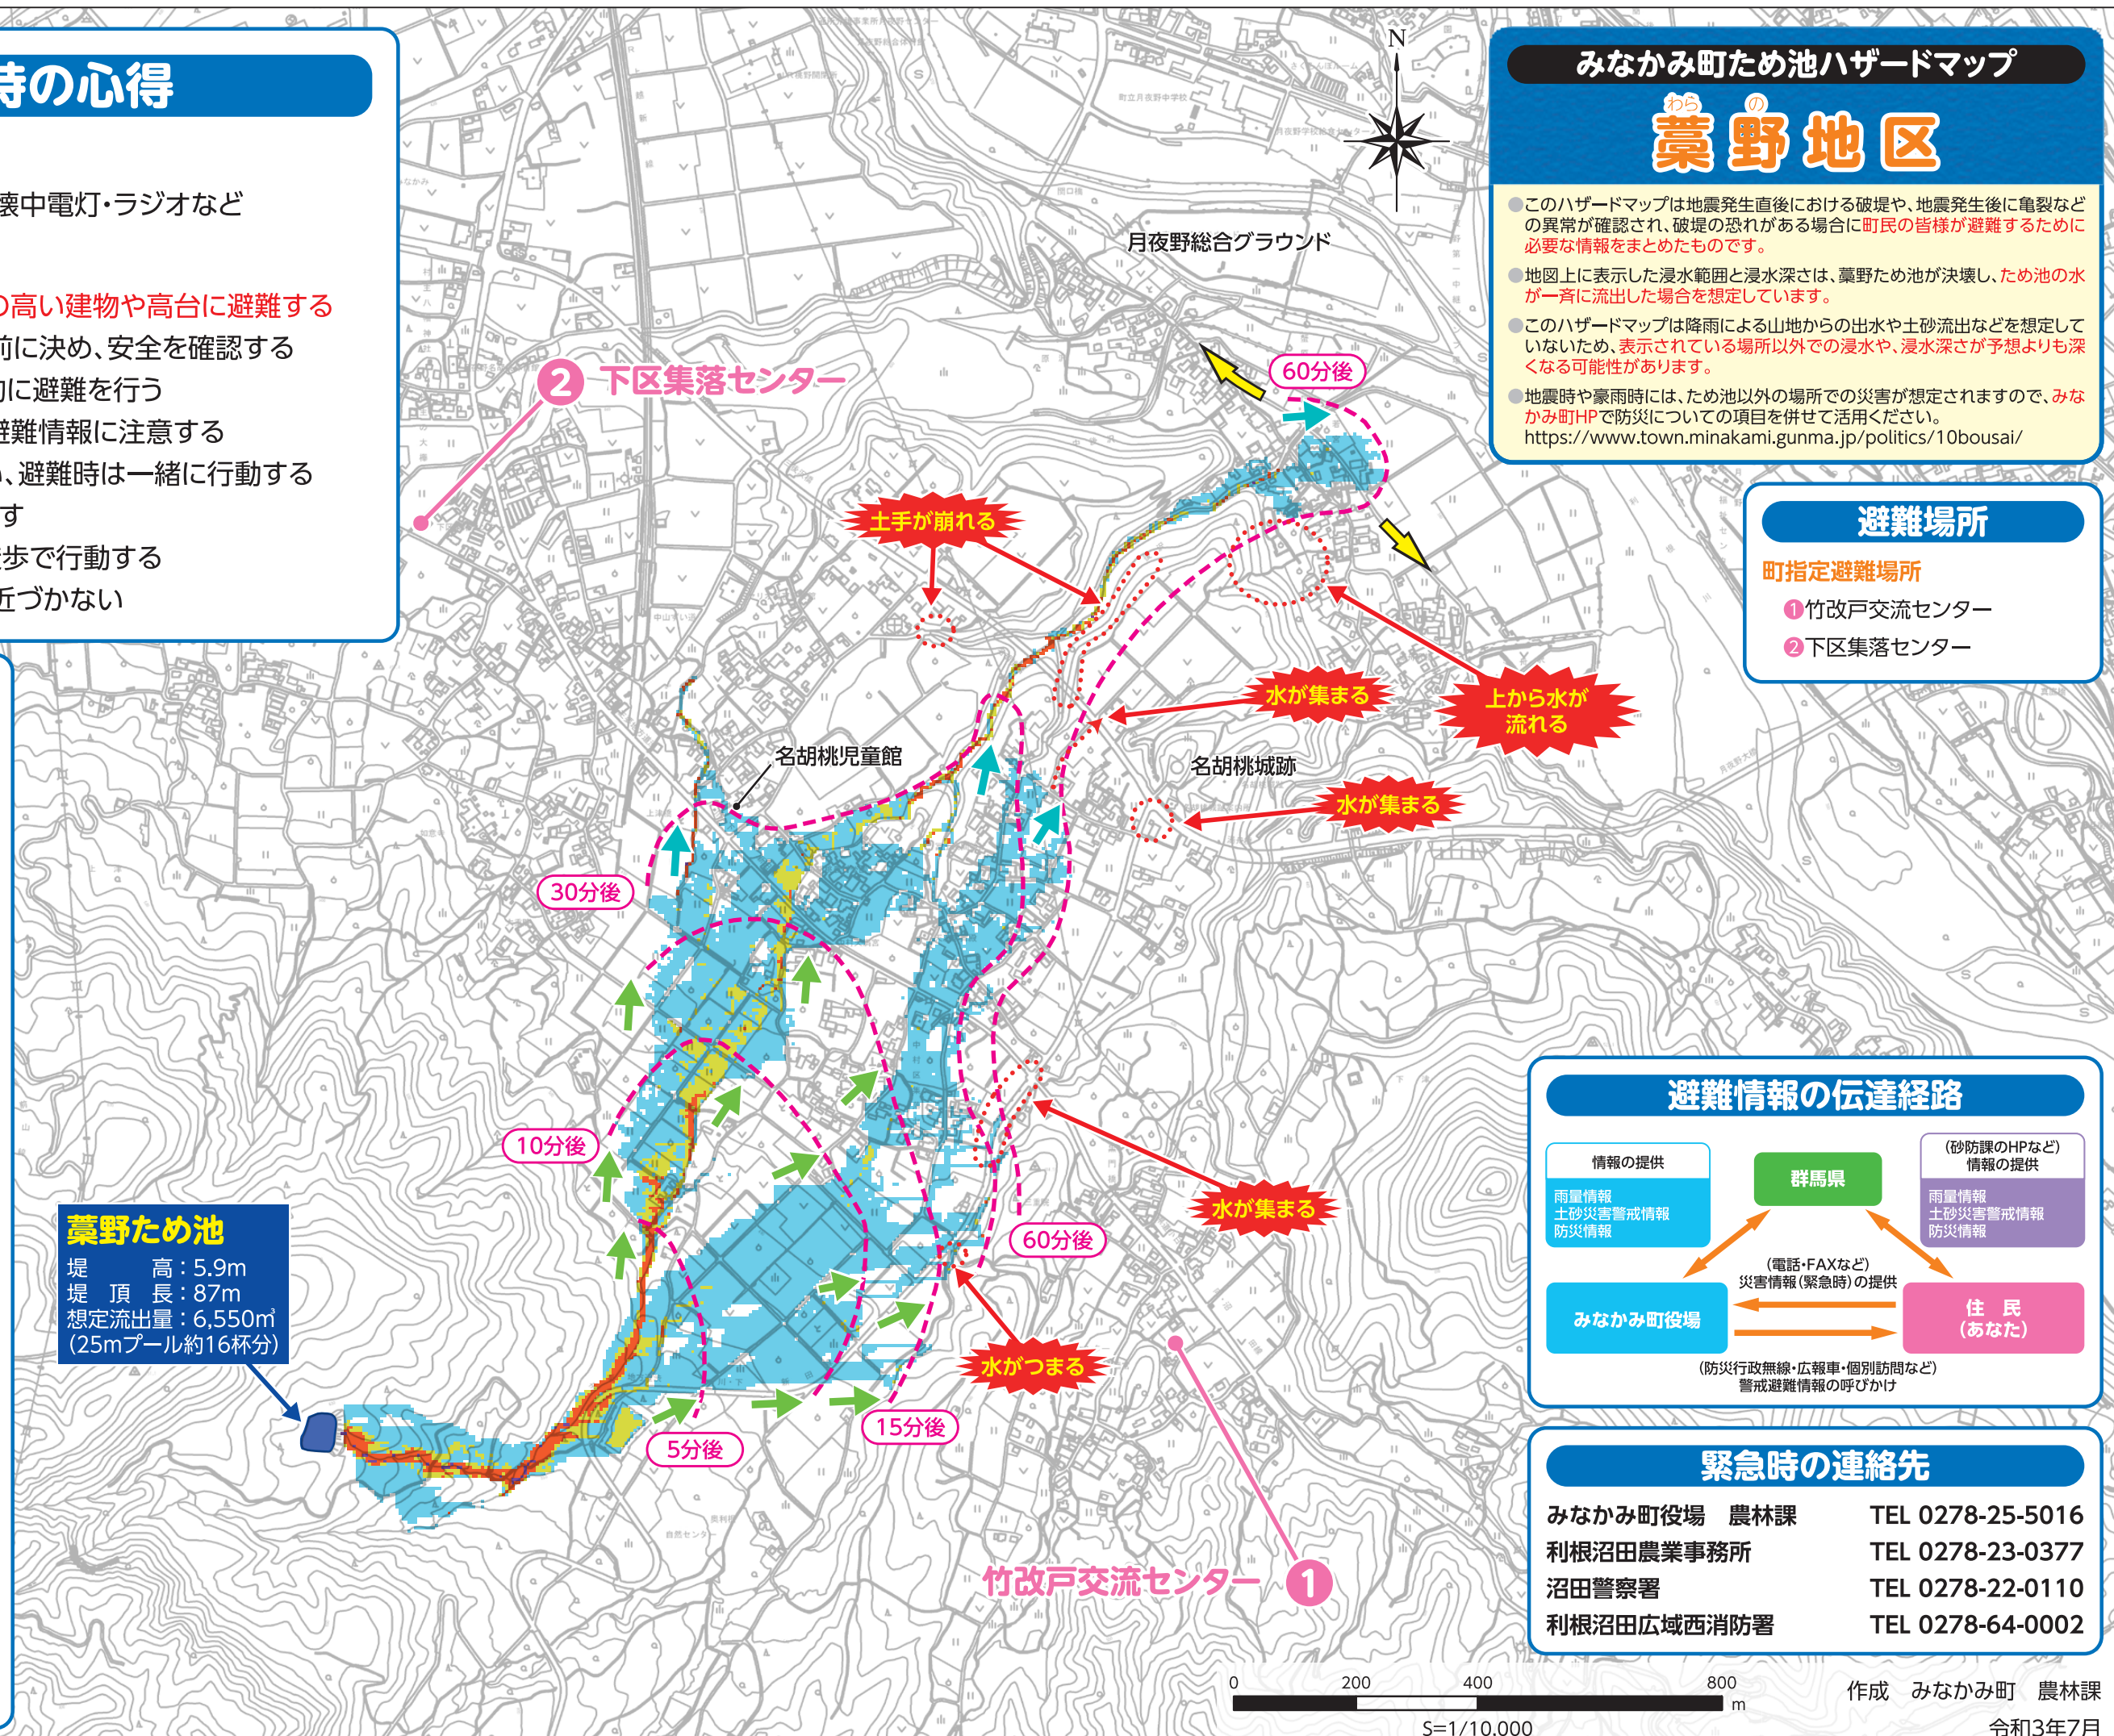

緊急時の連絡先

みなかみ町役場 農林課	TEL 0278-25-5016
利根沼田農業事務所	TEL 0278-23-0377
沼田警察署	TEL 0278-22-0110
利根沼田広域西消防署	TEL 0278-64-0002