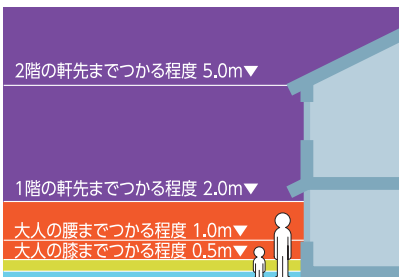

凡例

- 避難場所(町指定)
- 避難場所(地区指定)
- 避難場所(その他)
- 対象ため池
- ⋯ 危険注意箇所
- 高台
- 避難経路

平均流速方向

- ← 1.5m/s以上
- ← 0.5m/s~1.5m/s未満
- ← 0.5m/s未満

最大浸水範囲における水深

- 2.0m以上
- 0.5m~2.0m
- 0.2m~0.5m
- 0.2m未満
- ⋯ 浸水到達時間

浸水深の目安

みなかみ町ため池ハザードマップ

藁野地区

- このハザードマップは地震発生直後における破堤や、地震発生後に亀裂などの異常が確認され、破堤の恐れがある場合に町民の皆様が避難するために必要な情報をまとめたものです。
- 地図上に表示した浸水範囲と浸水深さは、藁野ため池が決壊し、ため池の水が一斉に流出した場合を想定しています。
- このハザードマップは降雨による山地からの出水や土砂流出などを想定していないため、表示されている場所以外での浸水や、浸水深さが予想よりも深くなる可能性があります。
- 地震時や豪雨時には、ため池以外の場所での災害が想定されますので、みなかみ町HPで防災についての項目を併せて活用ください。
<https://www.town.minakami.gunma.jp/politics/10bousai/>