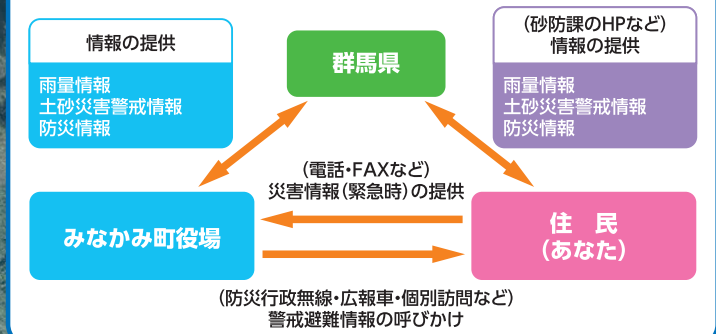

堤 高：5.9m
 堤 頂 長：87m
 想定流出量：6,550m³
 (25mプール約16杯分)

みなかみ町ため池ハザードマップ

藁野地区

● このハザードマップは地震発生直後における破堤や、地震発生後に亀裂などの異常が確認され、破堤の恐れがある場合に町民の皆様が避難するために必要な情報をまとめたものです。

● 地図上に表示した浸水範囲と浸水深さは、藁野ため池が決壊し、ため池の水が一斉に流出した場合を想定しています。

● このハザードマップは降雨による山地からの出水や土砂流出などを想定していないため、表示されている場所以外での浸水や、浸水深さが予想よりも深くなる可能性があります。

● 地震時や豪雨時には、ため池以外の場所での災害が想定されますので、みなかみ町HPで防災についての項目を併せて活用ください。
<https://www.town.minakami.gunma.jp/politics/10bousai/>

避難場所

町指定避難場所

- ① 竹改戸交流センター
- ② 下区集落センター

避難情報の伝達経路

緊急時の連絡先

みなかみ町役場 農林課	TEL 0278-25-5016
利根沼田農業事務所	TEL 0278-23-0377
沼田警察署	TEL 0278-22-0110
利根沼田広域西消防署	TEL 0278-64-0002

S=1/10,000

作成 みなかみ町 農林課