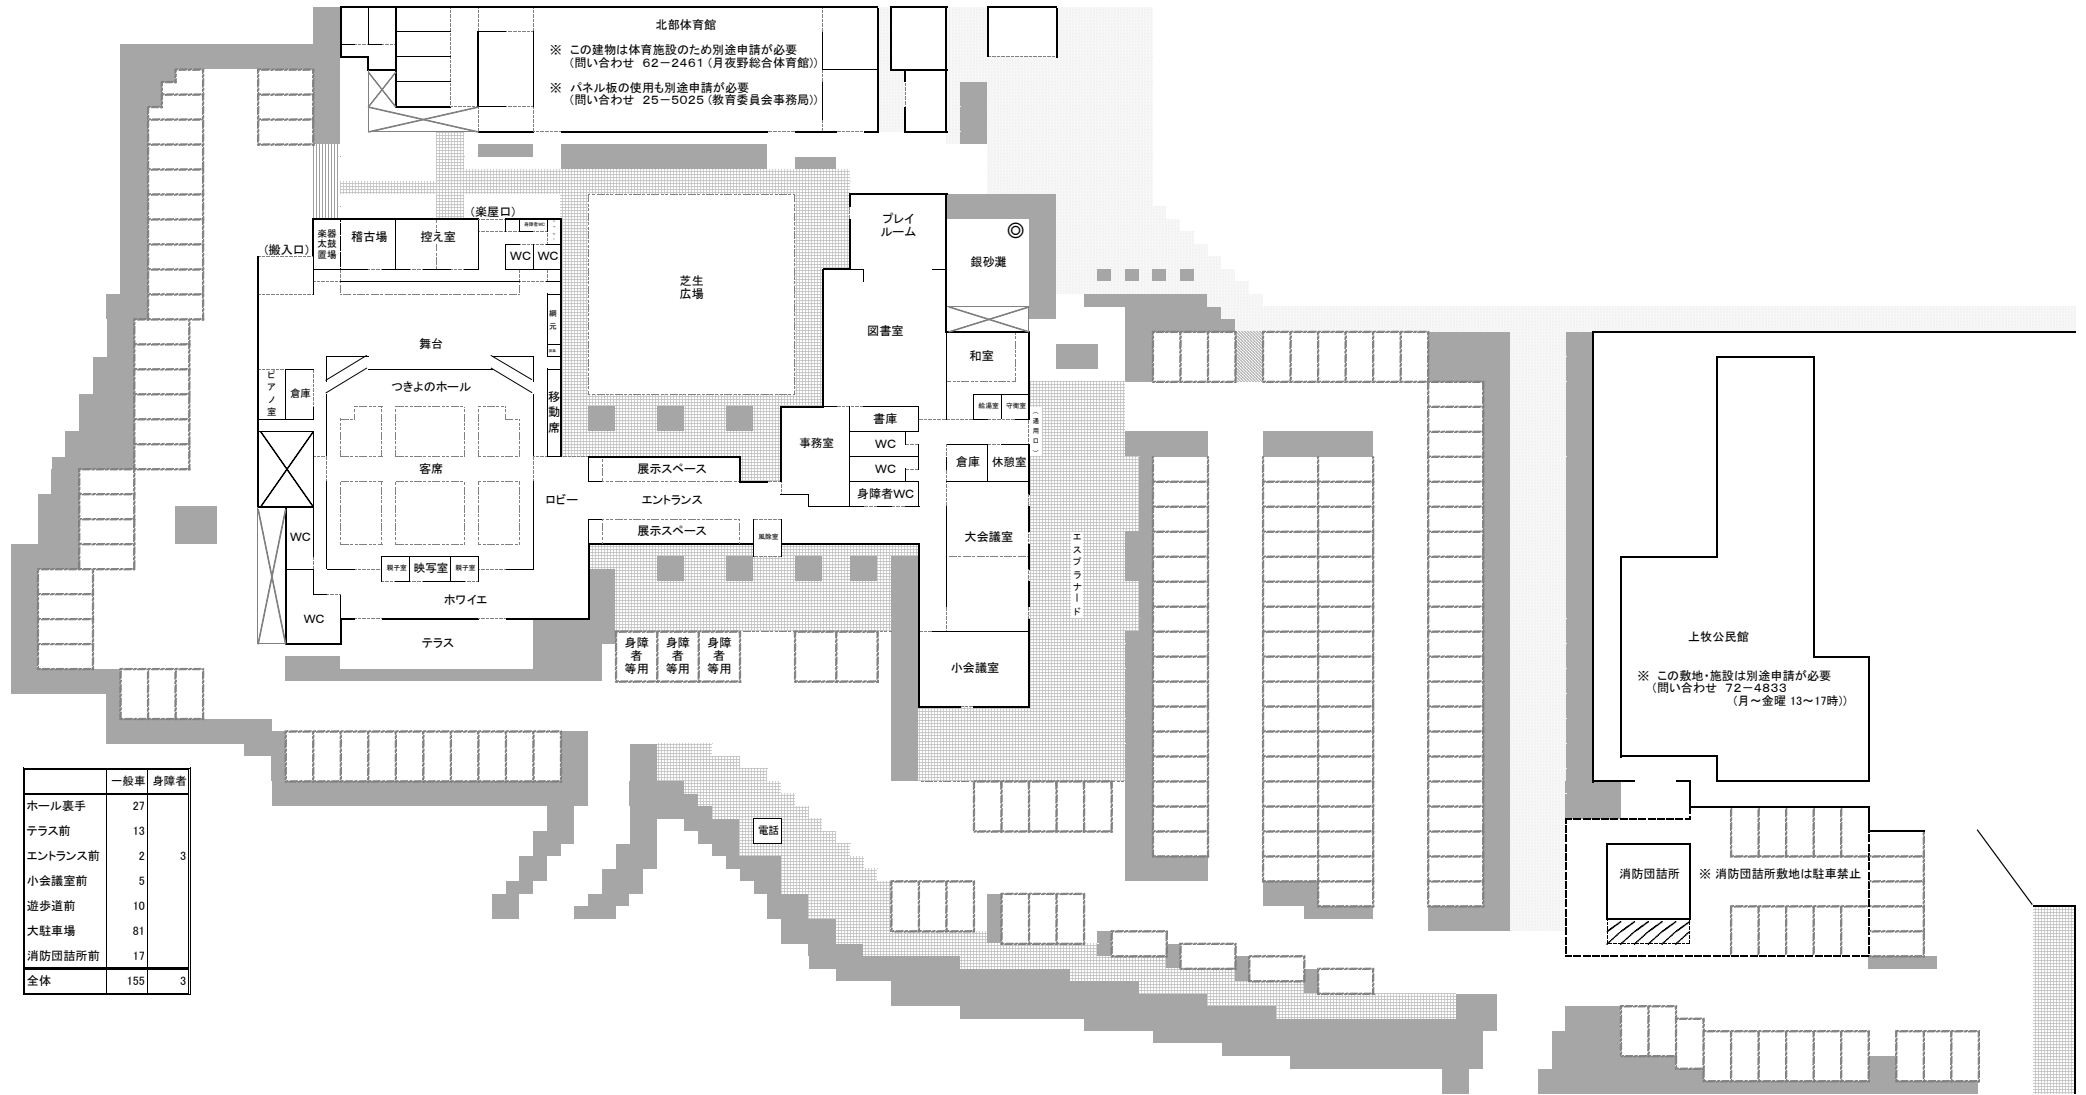

敷地全体

	一般車	身障者
ホール裏手	27	
テラス前	13	
エントランス前	2	3
小会議室前	5	
遊歩道前	10	
大駐車場	81	
消防団詰所前	17	
全体	155	3