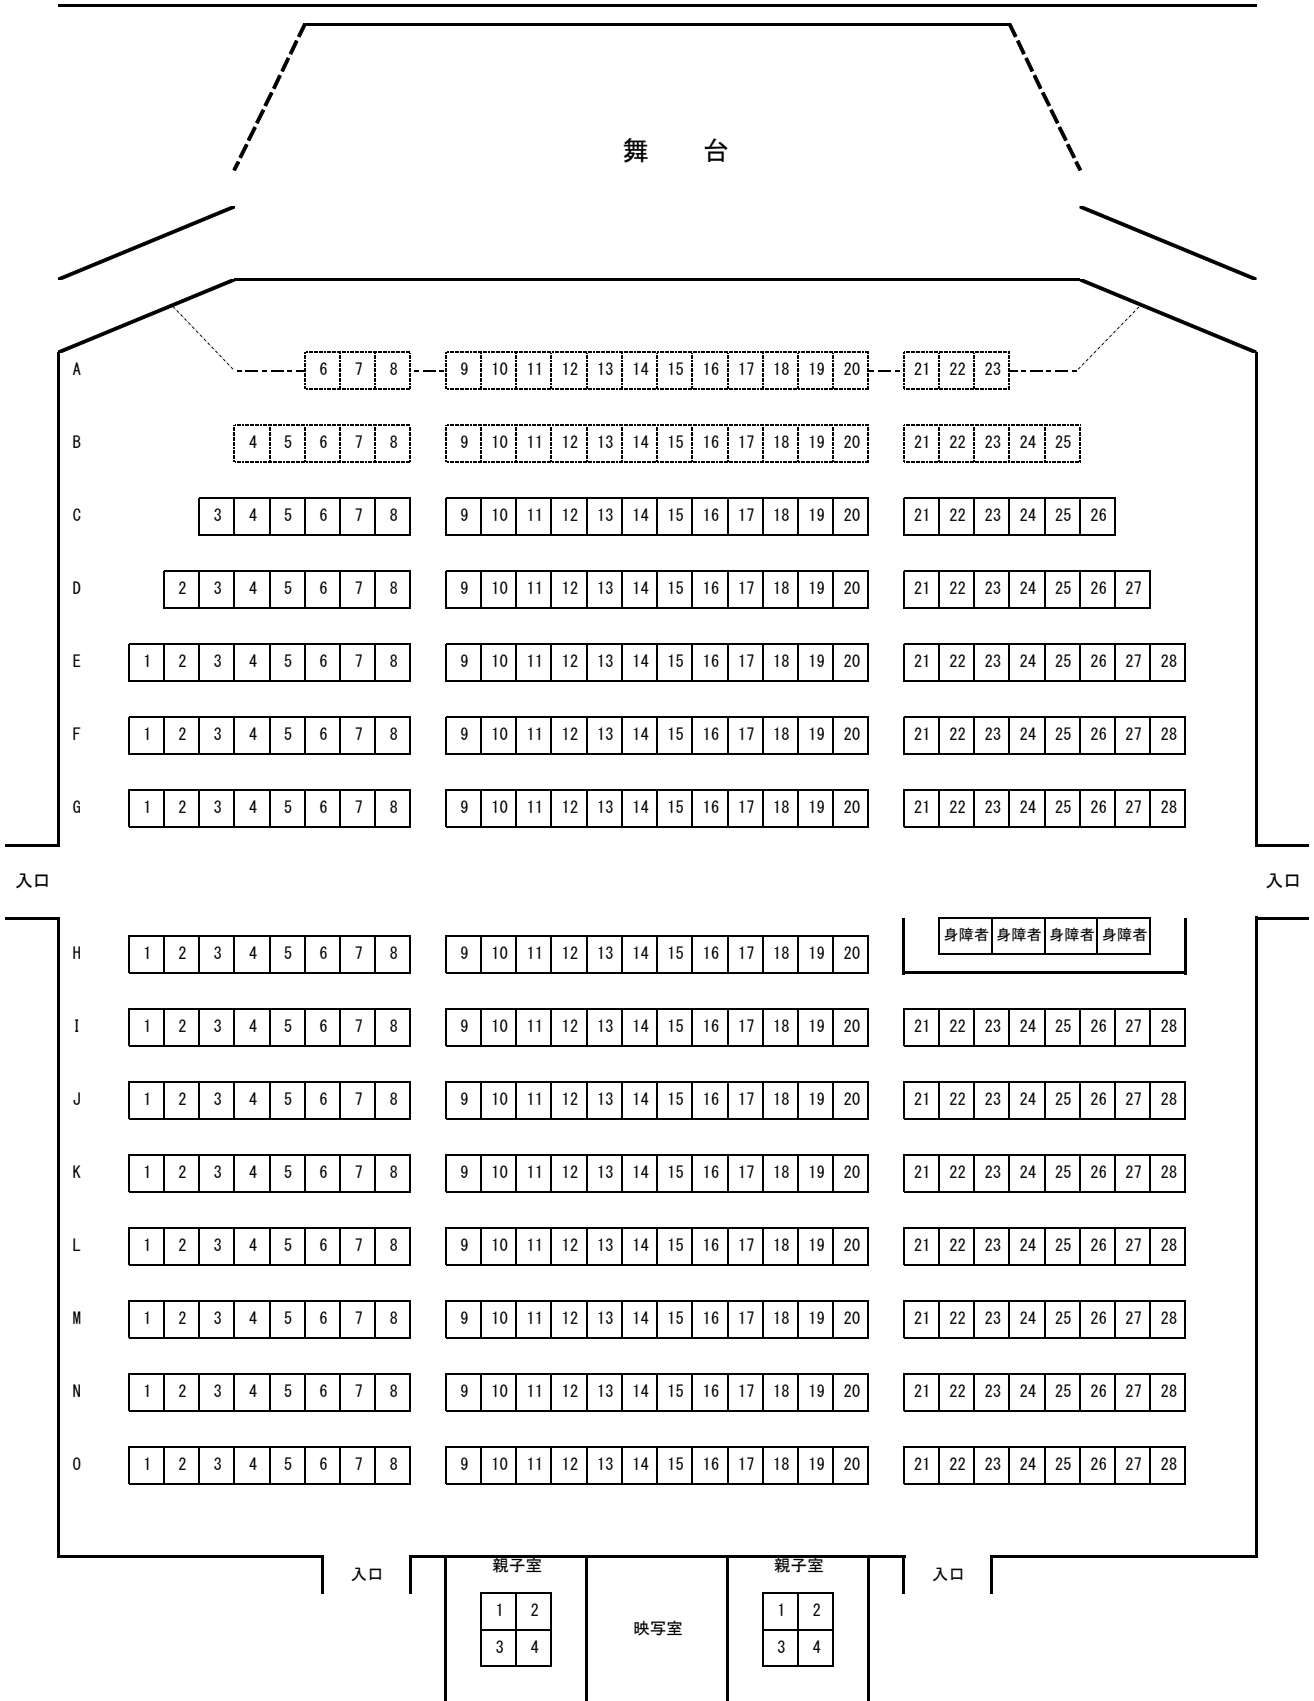

つきよのホール座席表

- ※ 会場内は飲食、喫煙が禁止されています。喫煙される方は、マナーを守り所定の場所をお願いいたします。
- ※ 移動席（A・B列）は常設しておりません。必要に応じて配置いたします。
- ※ 「-----」は、仮設舞台設置時の舞台端です。